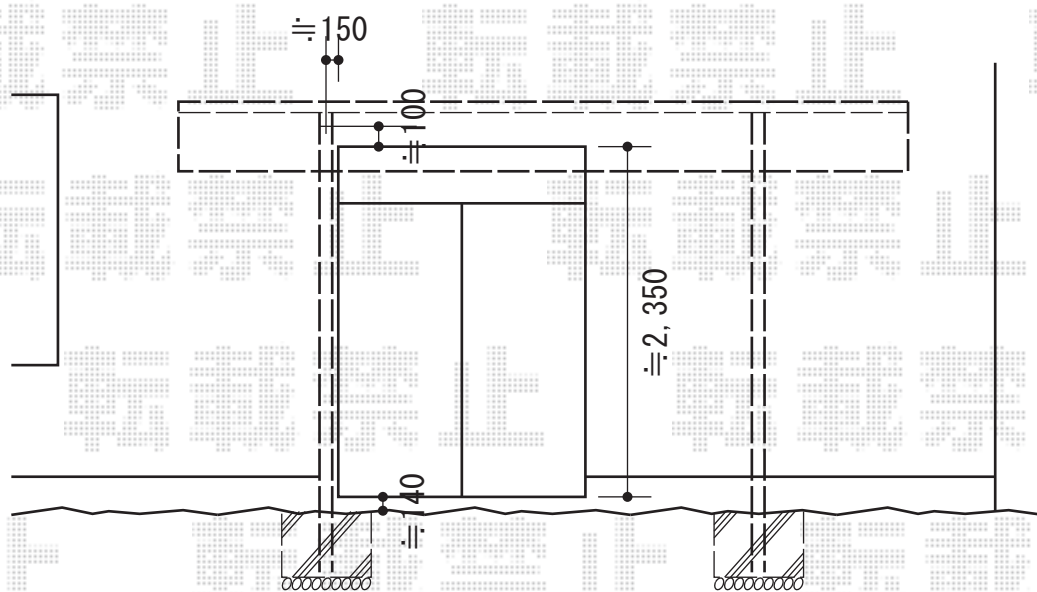

# レガーナポートシグマIII 積雪～30cm対応

トステム レガーナポートシグマIII 積雪～30cm対応  
幅=3,025mm  
奥行=4,980mm  
色：シャイングレー  
屋根材：ポリカーボネート（ブラウン）  
柱仕様：ロング柱23仕様（有効高 約2,773mm）  
雨樋：なし

現場状況や作図制限により概略図の内容と多少の違いが生じることがございます。  
施工時は、現場優先とさせて頂きたく思いますので、お立会い頂き、  
最終のご指示のほど、何卒、宜しくお願い致します。