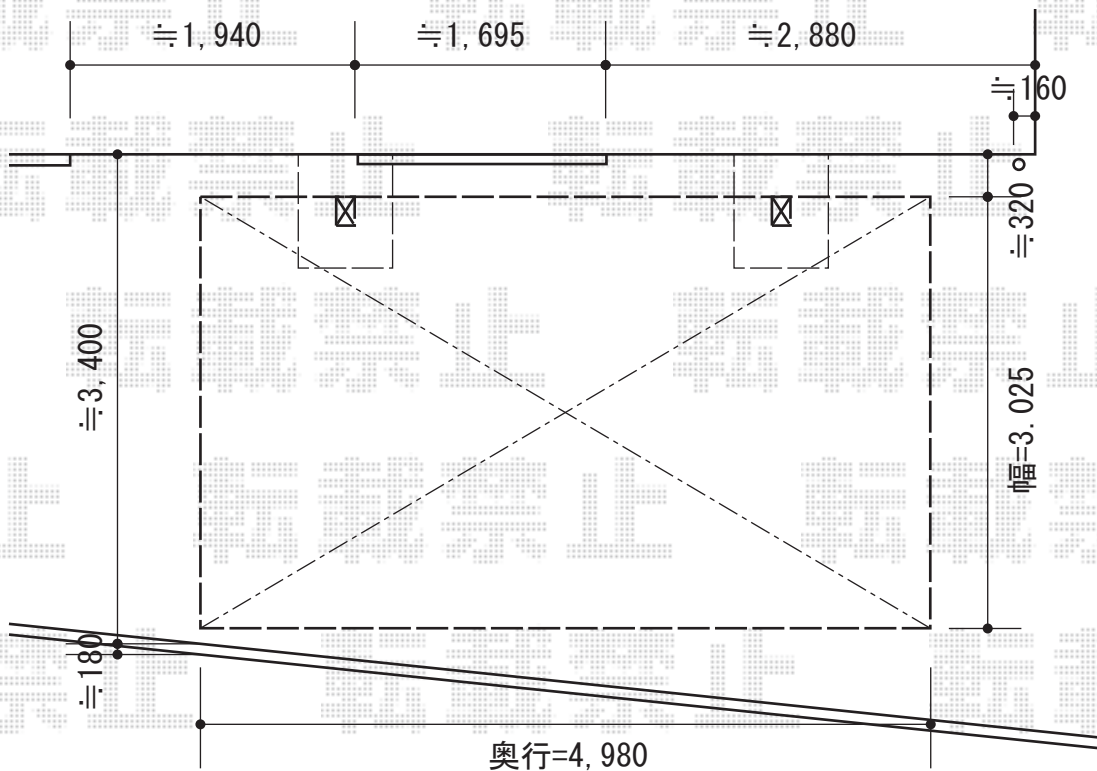

# レガーナポートシグマIII 積雪～30cm対応

トステム レガーナポートシグマIII 積雪～30cm対応  
幅=3,025mm  
奥行=4,980mm  
色：シャイングレー  
屋根材：ポリカーボネート（ブラウン）  
柱仕様：ロング柱23仕様（有効高 約2,773mm）  
雨樋：なし

現場状況や作図制限により概略図の内容と多少の違いが生じることがございます。  
施工時は、現場優先とさせて頂きたく思いますので、お立会い頂き、  
最終のご指示のほど、何卒、宜しくお願い致します。