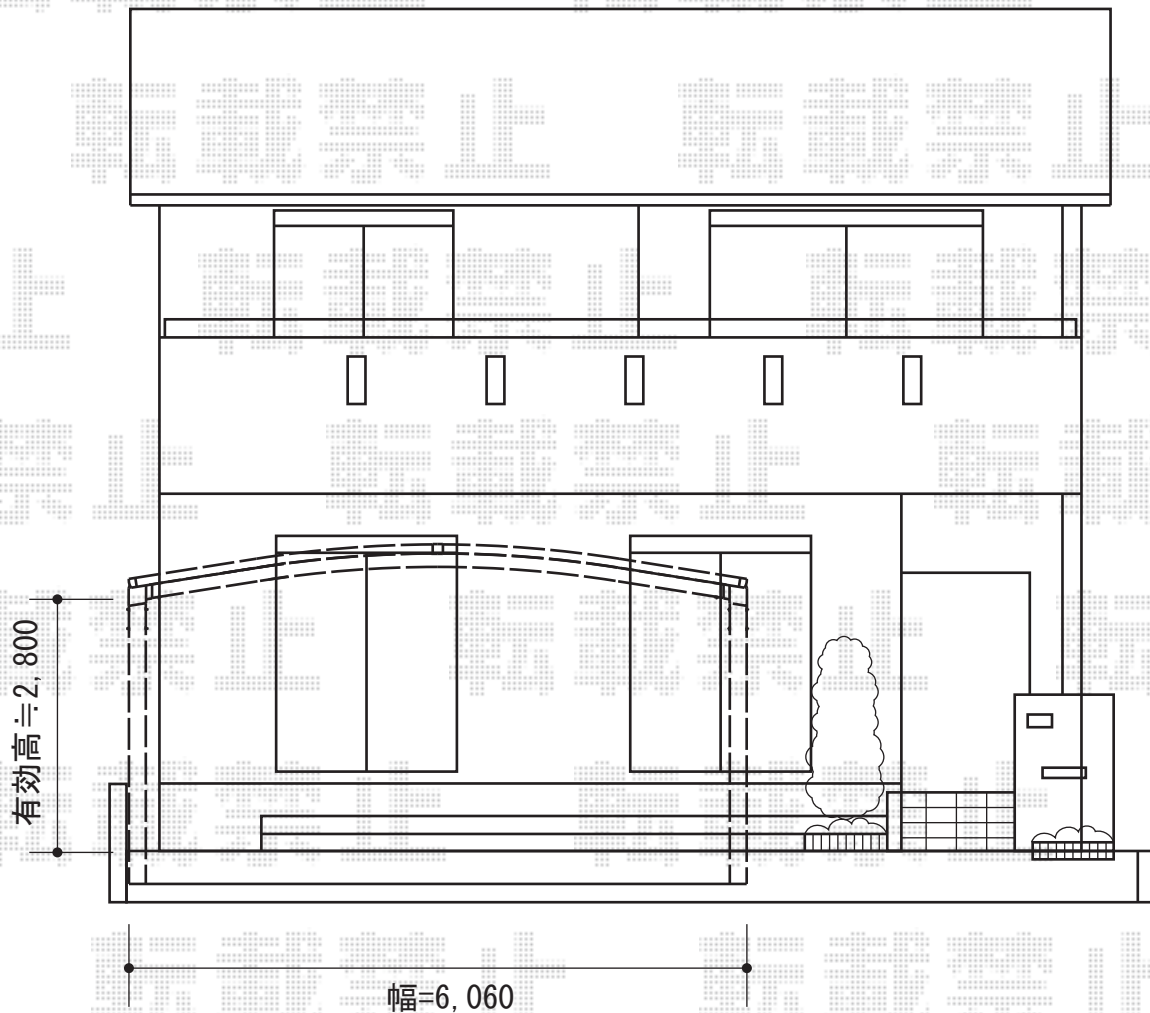

カーブポートシグマIII ワイド 積雪~30cm対応

トステム カーブポートシグマIII ワイド 積雪~30cm対応  
幅=6,060mm  
奥行=4,980mm  
色：ホワイト  
屋根材：ガリレポリカ（クリアマット/すりガラス調）  
柱仕様：ロング柱28仕様（有効高 約2,800mm）  
オプション：収納式物干し（¥16,800）

現場状況や作図制限により概略図の内容と多少の違いが生じることがございます。  
施工時は、現場優先とさせて頂きたく思いますので、お立会い頂き、  
最終のご指示のほど、何卒、宜しくお願い致します。