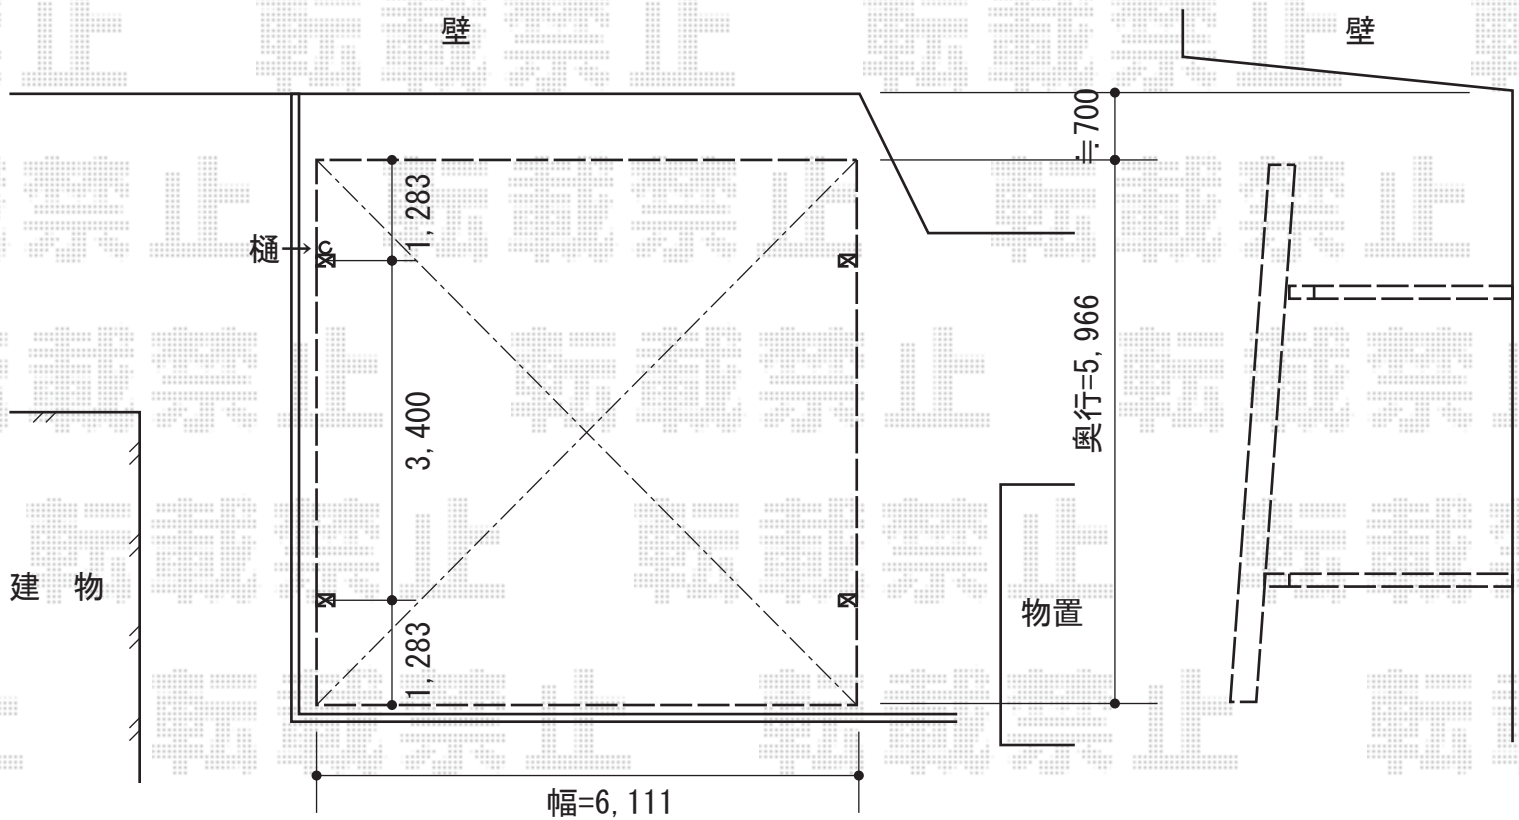

ジーポートneo Aタイプ 2台用 積雪~100cm対応

YKK AP ジーポートneo Aタイプ 2台用 積雪~100cm対応  
幅=6,111mm  
奥行=5,966mm  
色：プラチナステン  
屋根材：スチール折板（ペフ無）  
柱仕様：標準柱仕様（有効高 約2,355mm）

現場状況や作図制限により概略図の内容と多少の違いが生じることがございます。  
施工時は、現場優先とさせて頂きたく思いますので、お立会い頂き、  
最終のご指示のほど、何卒、宜しくお願い致します。