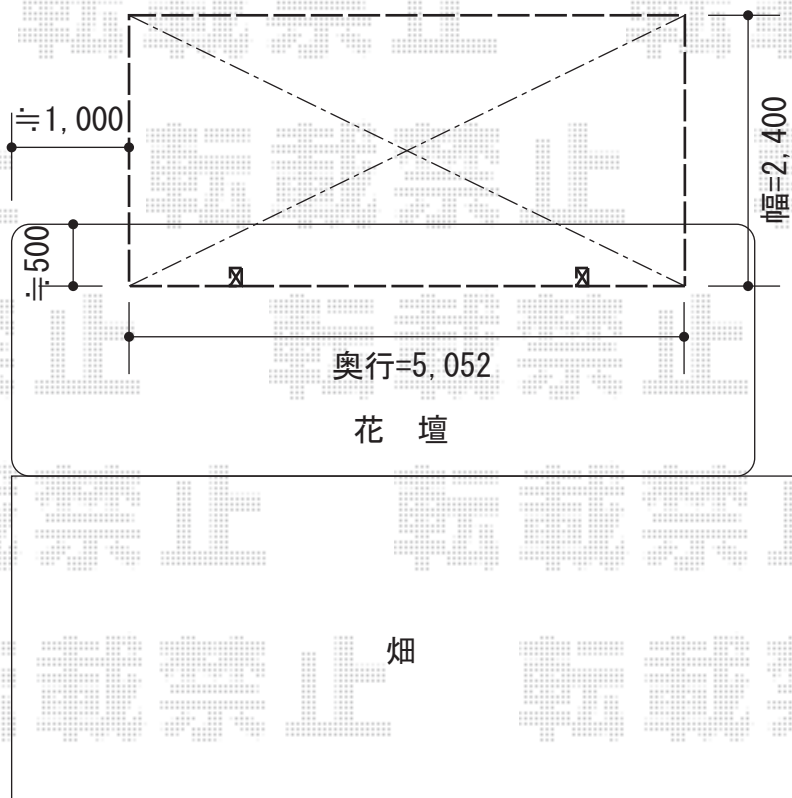

プレシオスポーツ 積雪～20cm対応

Value Select プレシオスポーツ 積雪～20cm対応  
幅=2,400mm  
奥行=5,052mm  
色：ノーブルステン  
屋根材：ポリカーボネート（スカイブルー）  
柱仕様：ハイルーフ仕様（有効高 約2,250mm）

現場状況や作図制限により概略図の内容と多少の違いが生じることがございます。  
施工時は、現場優先とさせて頂きたく思いますので、お立会い頂き、  
最終のご指示のほど、何卒、宜しくお願い致します。