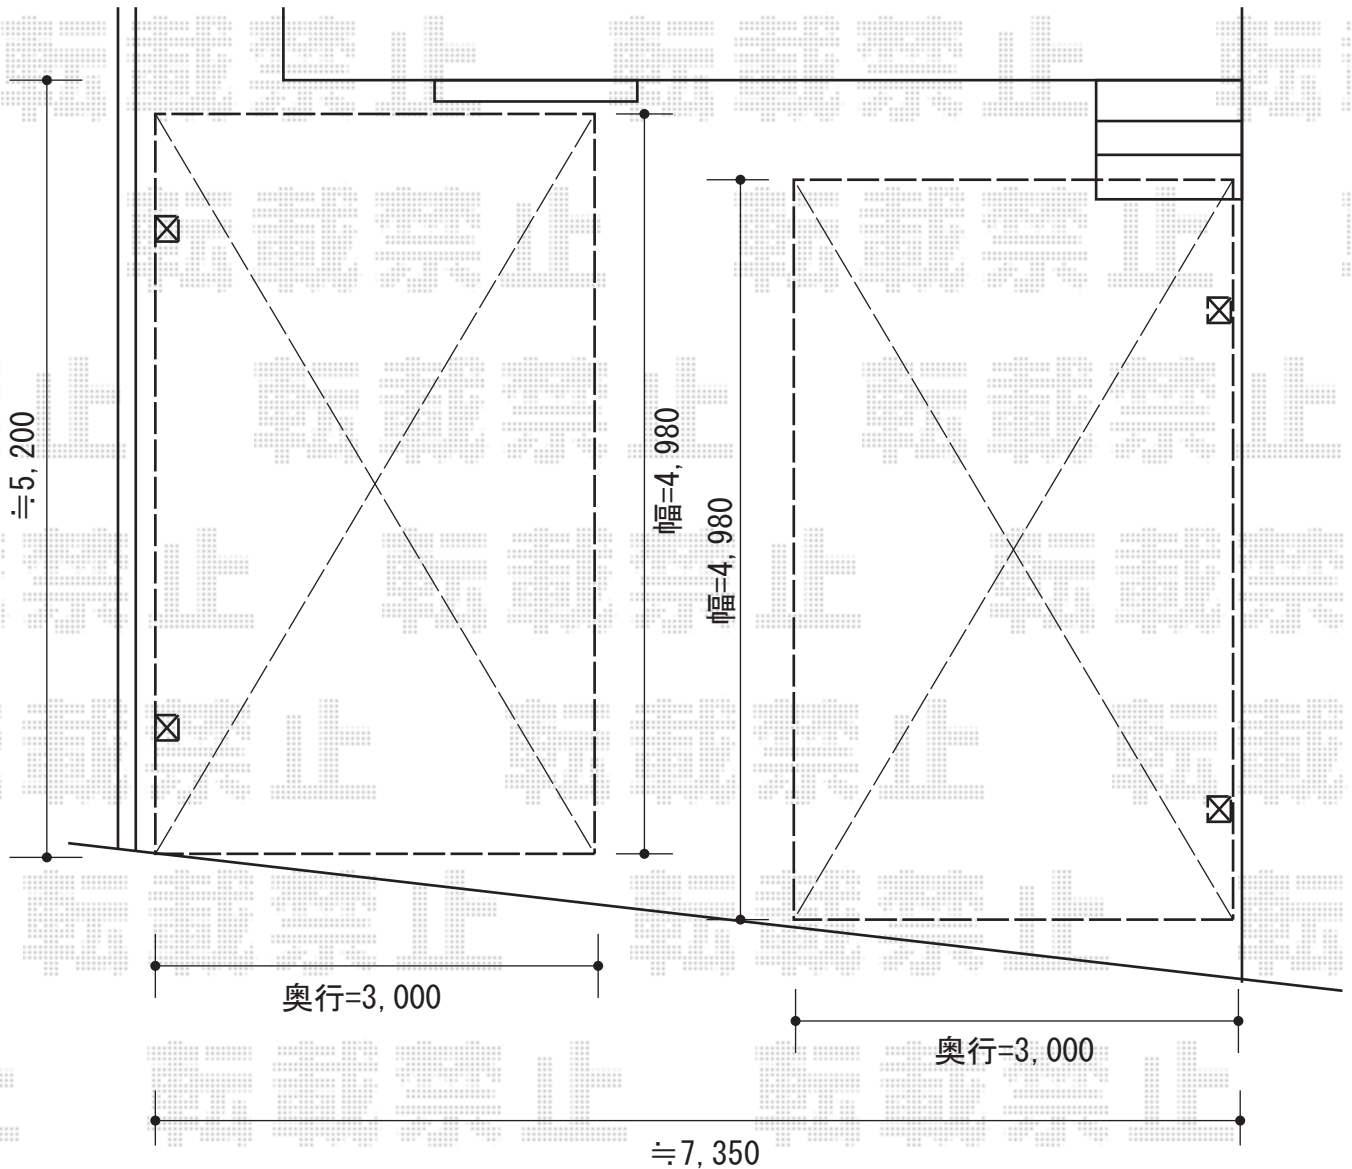

カーブポートシグマIII 積雪～30cm対応 ×2セット

トステム カーブポートシグマIII
積雪～30cm対応 ×2セット
幅=3,000mm
奥行=4,980mm
色：シャイングレー
屋根材：熱線吸収アクアポリカーボネート
(ライトブルー)
柱仕様：ロング柱23仕様 (有効高 約2,300mm)

現場状況や作図制限により概略図の内容と多少の違いが生じることがございます。
施工時は、現場優先とさせて頂きたく思いますので、お立会い頂き、
最終のご指示のほど、何卒、宜しくお願い致します。