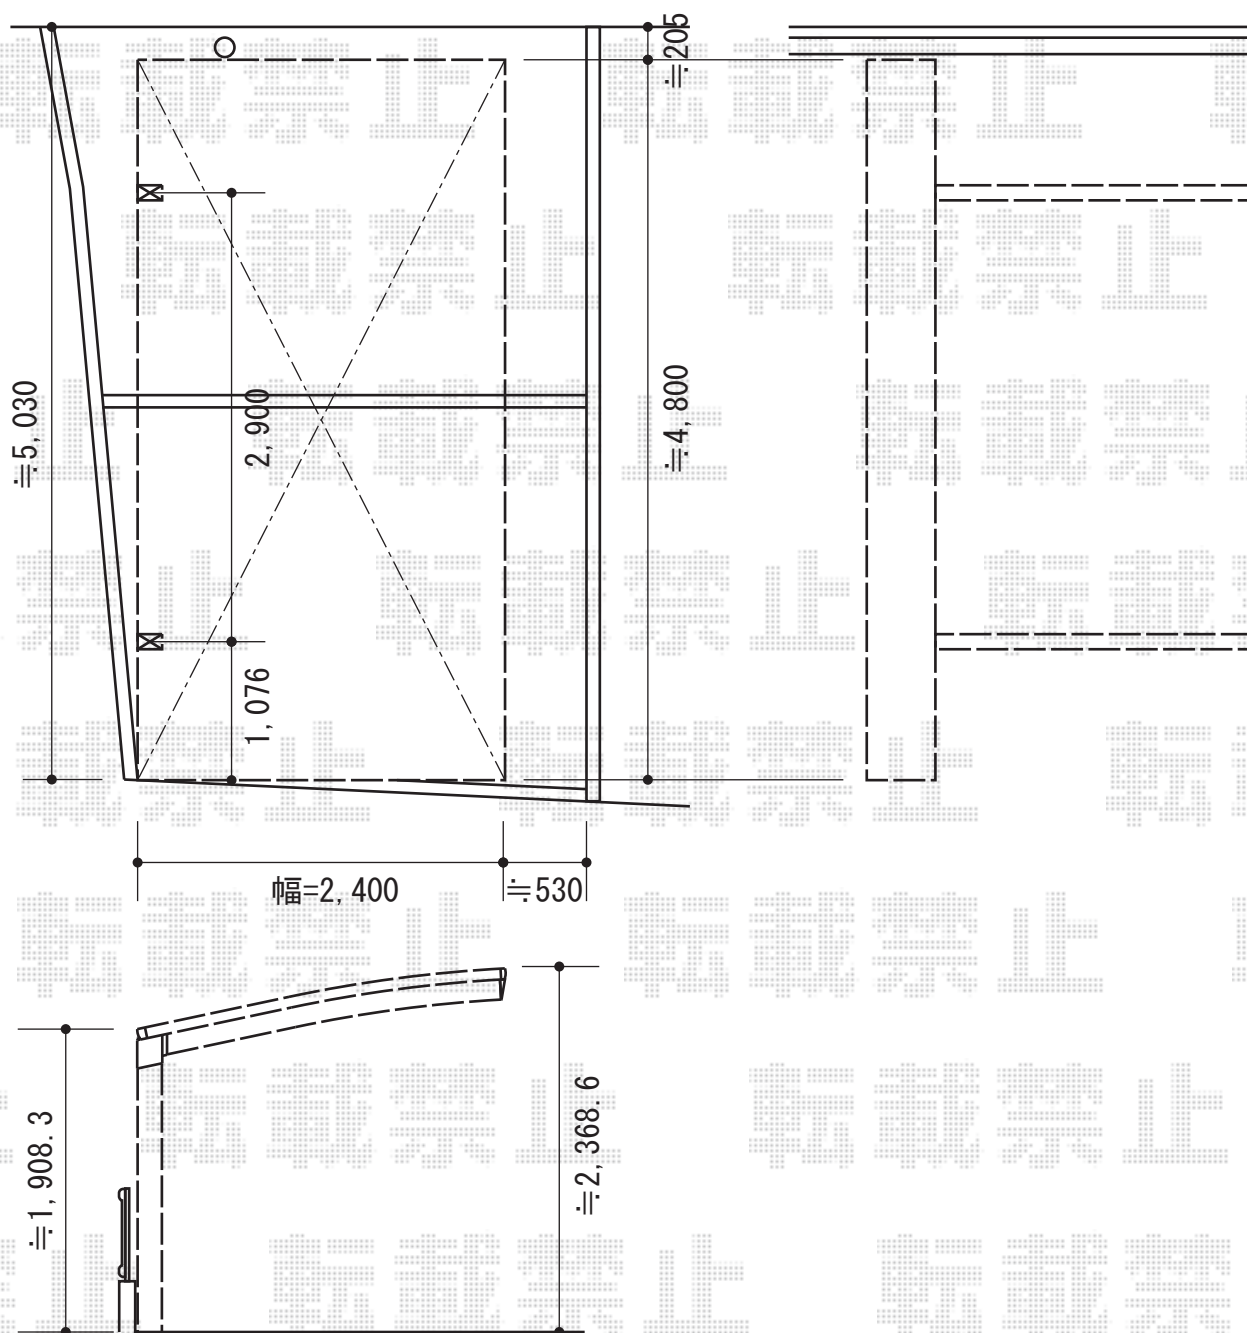

カーポートシグマIII 積雪～30cm対応

Value Select プレシオスポート 積雪～20cm対応
幅=2,400mm
奥行=5,052mm
色：ノーブルステン
屋根材：ポリカーボネート（スカイブルー）
柱仕様：標準柱仕様（有効高 約1,800mm）

現場状況や作図制限により概略図の内容と多少の違いが生じることがございます。
施工時は、現場優先とさせて頂きたく思いますので、お立会い頂き、
最終のご指示のほど、何卒、宜しくお願い致します。