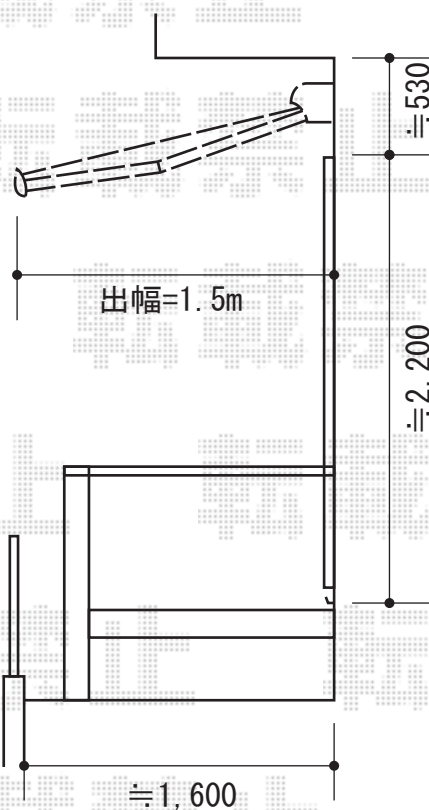

彩鳥S型 ボックスタイプ 手動式

建物サッシセンター振分けで
設置致します

トステム 彩鳥S型 ボックスタイプ 手動式
間口=関東間1.5間 (2,730mm)
出幅=1,500mm
本体色：オータムブラウン
キャンバス色：ポリエステル
(ブリティッシュグリーン)
駆動：外観右駆動・手動式
クランクハンドル：L1,000
追加部材：ベースプレート一式

トステム 彩鳥S型 ボックスタイプ 手動式
間口=関東間1.0間 (1,820mm)
出幅=1,250mm
本体色：オータムブラウン
キャンバス色：ポリエステル
(ブリティッシュグリーン)
駆動：外観右駆動・手動式
クランクハンドル：L1,000

現場状況や作図制限により概略図の内容と多少の違いが生じることがございます。
施工時は、現場優先とさせて頂きたく思いますので、お立会い頂き、
最終のご指示のほど、何卒、宜しくお願い致します。

EX-SHOP
HTTP://WWW.EX-SHOP.NET

担当：八浦

全ての著作権は、エクスショップに帰属します。当社とのお取引目的外の使用・複製・転載禁止となっております。