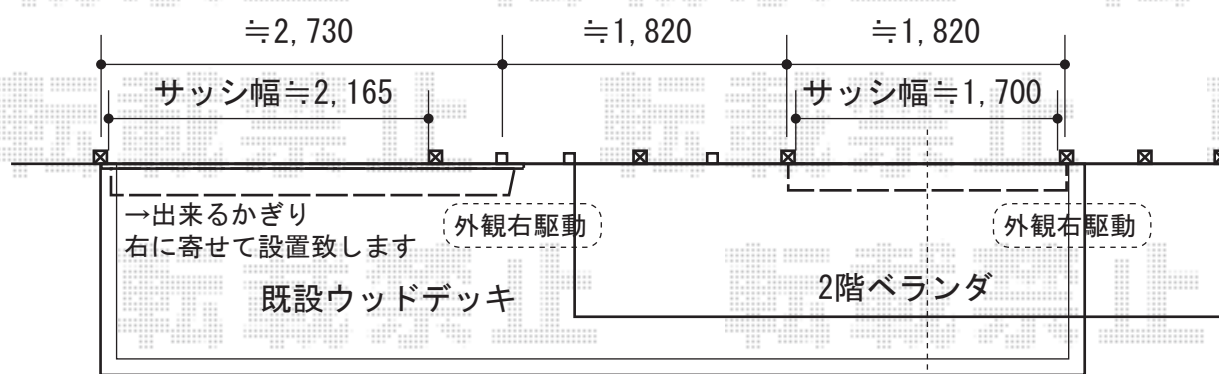

彩鳥S型 ボックスタイプ 手動式

建物サッシセンター振分けで
設置致します

トステム 彩鳥S型 ボックスタイプ 手動式
間口=関東間1.5間 (2,730mm)
出幅=1,500mm
本体色：オータムブラウン
キャンバス色：ポリエステル
(ブリティッシュグリーン)
駆動：外観右駆動・手動式
クランクハンドル：L1,000
追加部材：ベースプレート一式

トステム 彩鳥S型 ボックスタイプ 手動式
間口=関東間1.0間 (1,820mm)
出幅=1,250mm
本体色：オータムブラウン
キャンバス色：ポリエステル
(ブリティッシュグリーン)
駆動：外観右駆動・手動式
クランクハンドル：L1,000