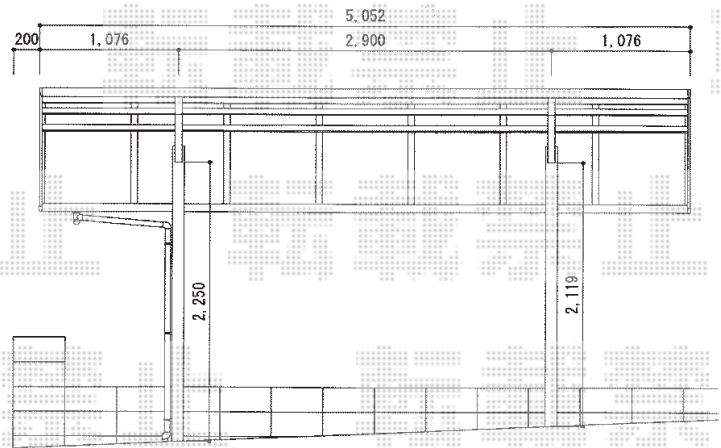

プレシオスポーツ アルファ 積雪～20cm対応

Value Select プレシオスポーツ アルファ
積雪～20cm対応
幅=2,702mm
奥行=5,052mm
色：グレースブラウン
屋根材：ポリカーボネート（スカイブルー）
柱仕様：ハイルフ仕様（有効高 約2,250mm）

現場状況や作図制限により概略図の内容と多少の違いが生じることがございます。
施工時は、現場優先とさせて頂きたく思いますので、お立会い頂き、
最終のご指示のほど、何卒、宜しくお願い致します。