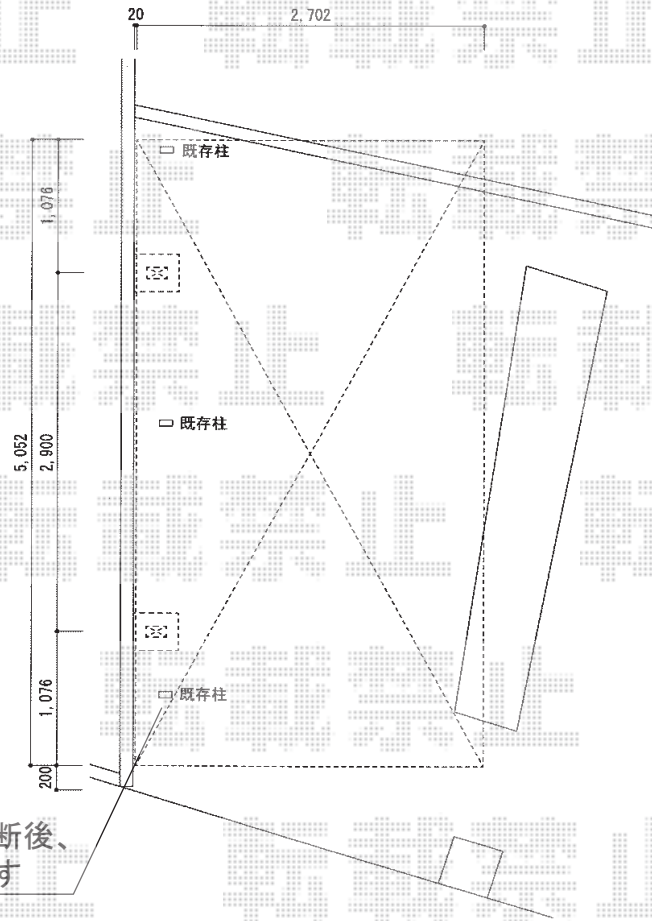

プレシオスポーツ アルファ 積雪～20cm対応

Value Select プレシオスポーツ アルファ
積雪～20cm対応
幅=2,702mm
奥行=5,052mm
色：グレースブラウン
屋根材：ポリカーボネート（スカイブルー）
柱仕様：ハイルフ仕様（有効高 約2,250mm）

現場状況や作図制限により概略図の内容と多少の違いが生じることがございます。
施工時は、現場優先とさせて頂きたく思いますので、お立会い頂き、
最終のご指示のほど、何卒、宜しくお願い致します。