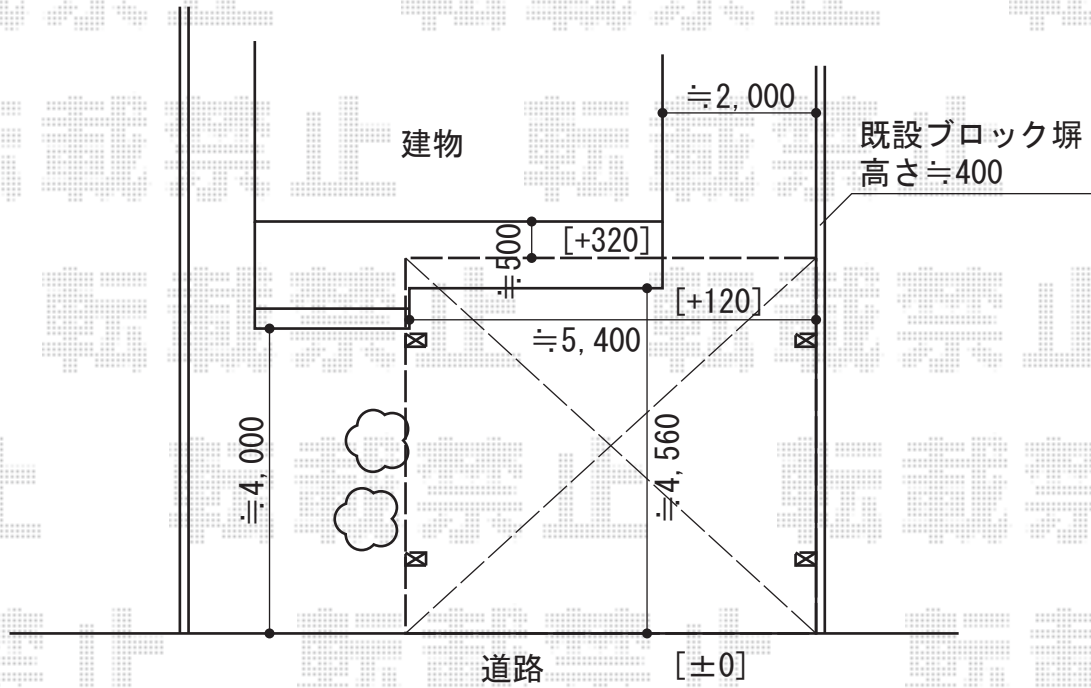

カーブポートシグマIII ワイド 積雪～30cm対応

トステム カーブポートシグマIII ワイド
 積雪～30cm対応
 幅=5,443mm
 奥行=4,980mm
 色：ブロンズ
 屋根材：ポリカーボネート（ブルースモーク）
 柱仕様：ロング柱23仕様（有効高 約2,300mm）

現場状況や作図制限により概略図の内容と多少の違いが生じることがございます。
 施工時は、現場優先とさせて頂きたく思いますので、お立会い頂き、
 最終のご指示のほど、何卒、宜しくお願い致します。