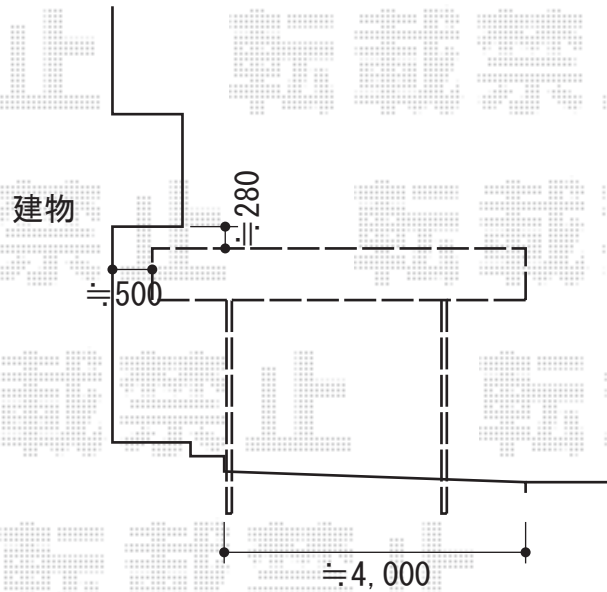

カーブポートシグマIII ワイド 積雪～30cm対応

トステム カーブポートシグマIII ワイド
 積雪～30cm対応
 幅=5,443mm
 奥行=4,980mm
 色：ブロンズ
 屋根材：ポリカーボネート（ブルースモーク）
 柱仕様：ロング柱23仕様（有効高 約2,300mm）

現場状況や作図制限により概略図の内容と多少の違いが生じることがございます。
 施工時は、現場優先とさせて頂きたく思いますので、お立会い頂き、
 最終のご指示のほど、何卒、宜しくお願い致します。