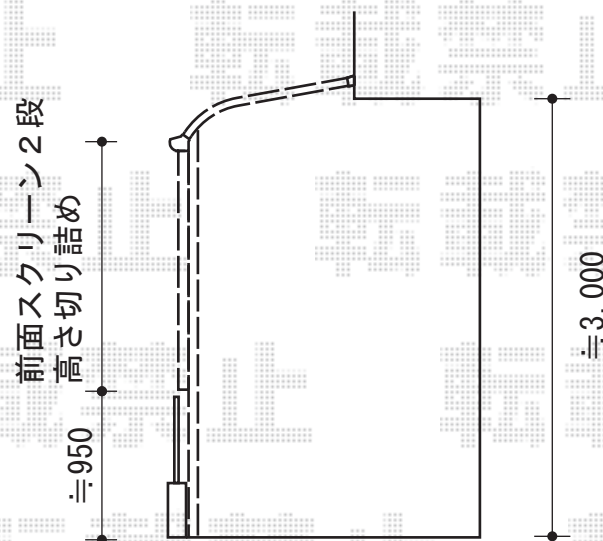

ライザーテラスII R型 テラスタイプ 単体 積雪～20cm対応

トステム ライザーテラスII R型 テラスタイプ 単体積雪～20cm対応

間口=メーター4,000 (柱芯々3,800mm 屋根幅4,200mm)

出幅=4尺(1,185mm)

色: ホワイト

屋根材: ポリカーボネート (クリアマット/すりガラス調)

柱仕様: ロング柱/柱位置固定タイプ (柱2本)

施工方法: 上止め

オプション: 前面スクリーン2段用/ふさぎ材メーター4,000用/ふさぎ材部品セット2～2.5間用

現場状況や作図制限により概略図の内容と多少の違いが生じることがございます。
施工時は、現場優先とさせて頂きたく思いますので、お立会い頂き、
最終のご指示のほど、何卒、宜しくお願い致します。

EX-SHOP
HTTP://WWW.EX-SHOP.NET

担当: 越智

全ての著作権は、エクスショップに帰属します。当社とのお取引目的外の使用・複製・転載禁止となっております。