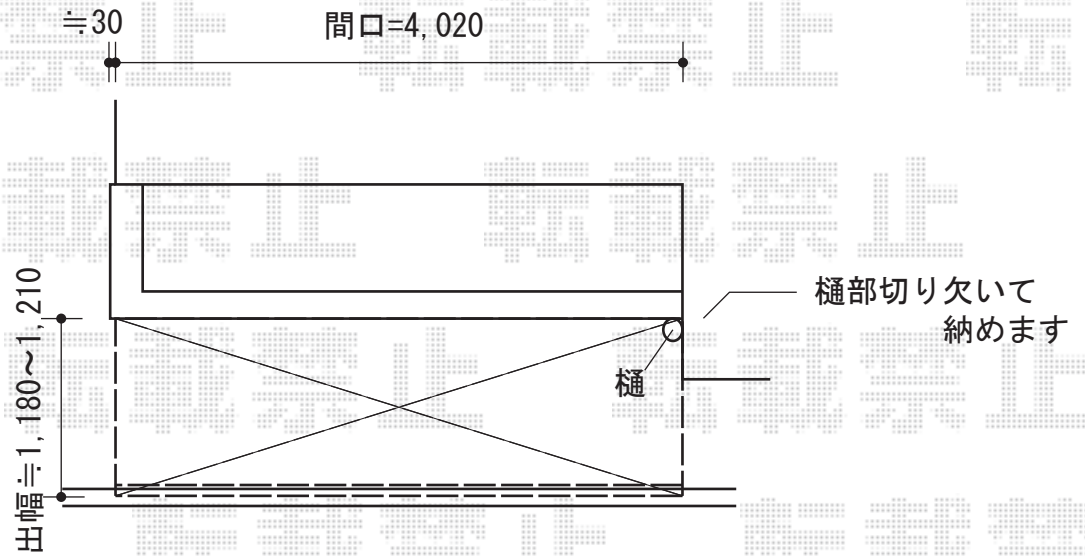

ライザーテラスII R型 テラスタイプ 単体 積雪～20cm対応

トステム ライザーテラスII R型 テラスタイプ 単体積雪～20cm対応

間口=メーター4,000 (柱芯々3,800mm 屋根幅4,200mm)

出幅=4尺(1,185mm)

色: ホワイト

屋根材: ポリカーボネート (クリアマット/すりガラス調)

柱仕様: ロング柱/柱位置固定タイプ (柱2本)

施工方法: 上止め

オプション: 前面スクリーン2段用/ふさぎ材メーター4,000用/ふさぎ材部品セット2～2.5間用

現場状況や作図制限により概略図の内容と多少の違いが生じることがございます。
施工時は、現場優先とさせて頂きたく思いますので、お立会い頂き、
最終のご指示のほど、何卒、宜しくお願い致します。

EX-SHOP
HTTP://WWW.EX-SHOP.NET

担当: 越智

全ての著作権は、エクスショップに帰属します。当社とのお取引目的外の使用・複製・転載禁止となっております。