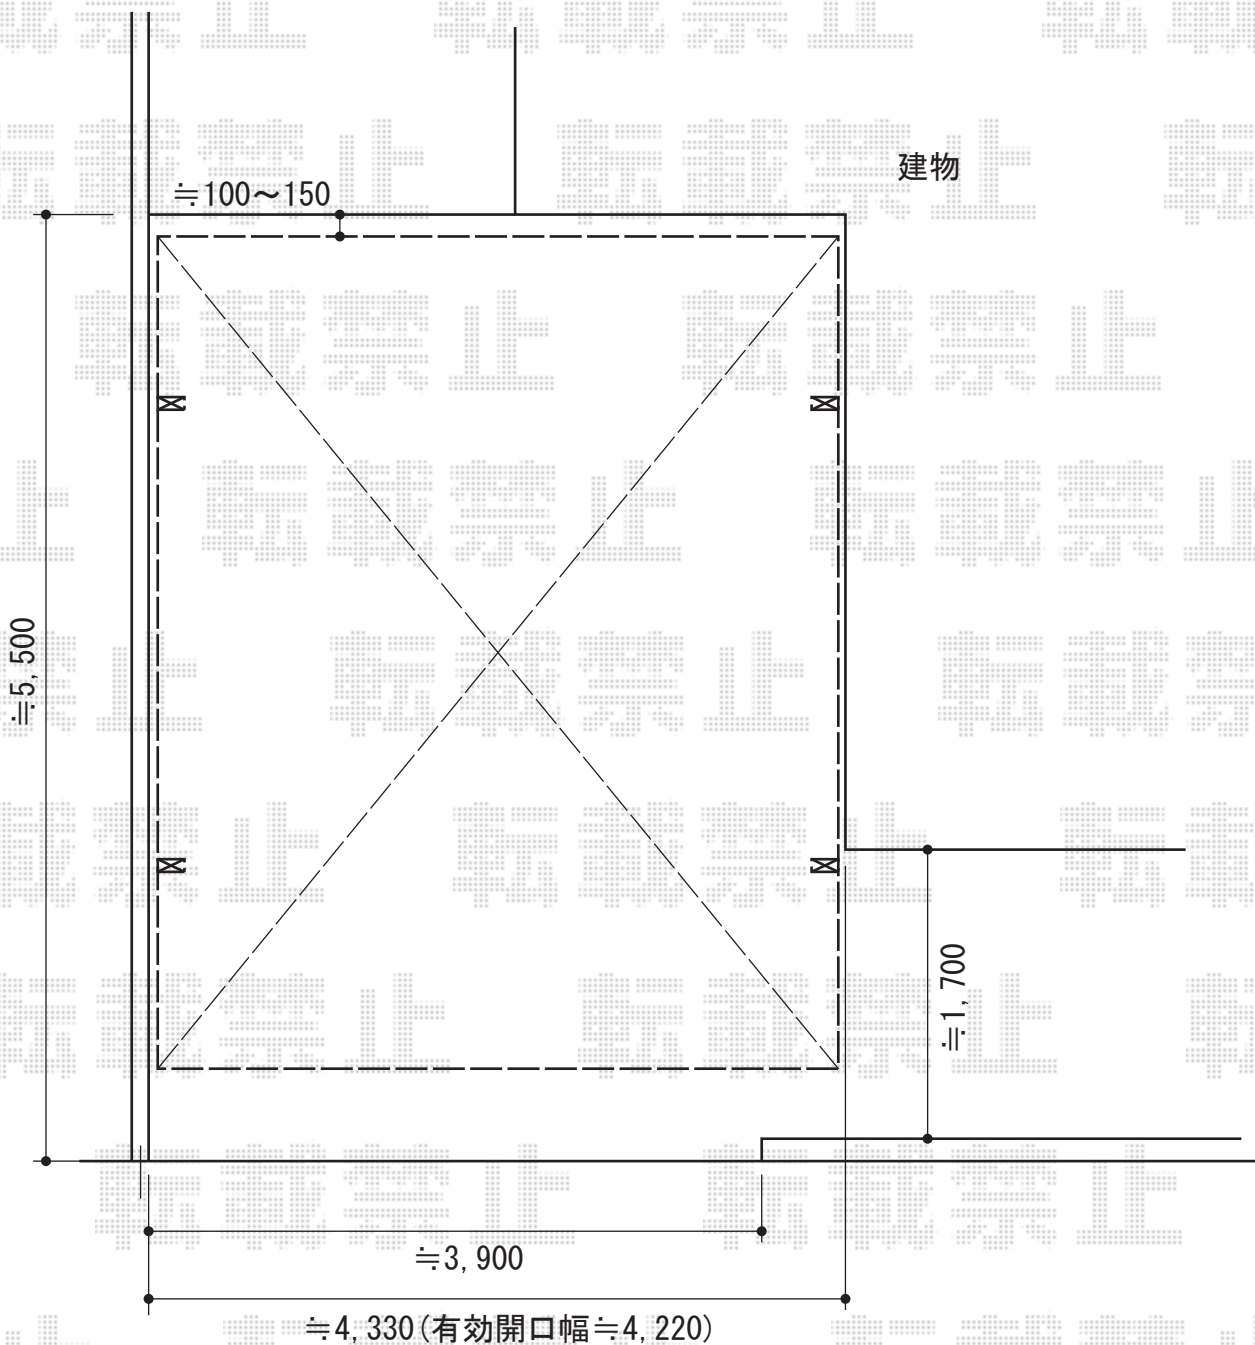

レイナツインポート 積雪~20cm対応

YKK AP レイナツインポート 積雪~20cm対応
幅=4,185mm
奥行=5,052mm
色：プラチナステン
屋根材：ポリカーボネート（スモークブラウン）
柱仕様：ハイルーフ仕様（有効高 約2,355mm）

YKK AP サイドパネル
本体：51-08H（長さ5,052mm×高さ836mm）
色：プラチナステン
パネル材：ポリカーボネート（スモークブラウン）

現場状況や作図制限により概略図の内容と多少の違いが生じることがございます。
施工時は、現場優先とさせて頂きたく思いますので、お立会い頂き、
最終のご指示のほど、何卒、宜しくお願い致します。

EX-SHOP
HTTP://WWW.EX-SHOP.NET

担当：岡本