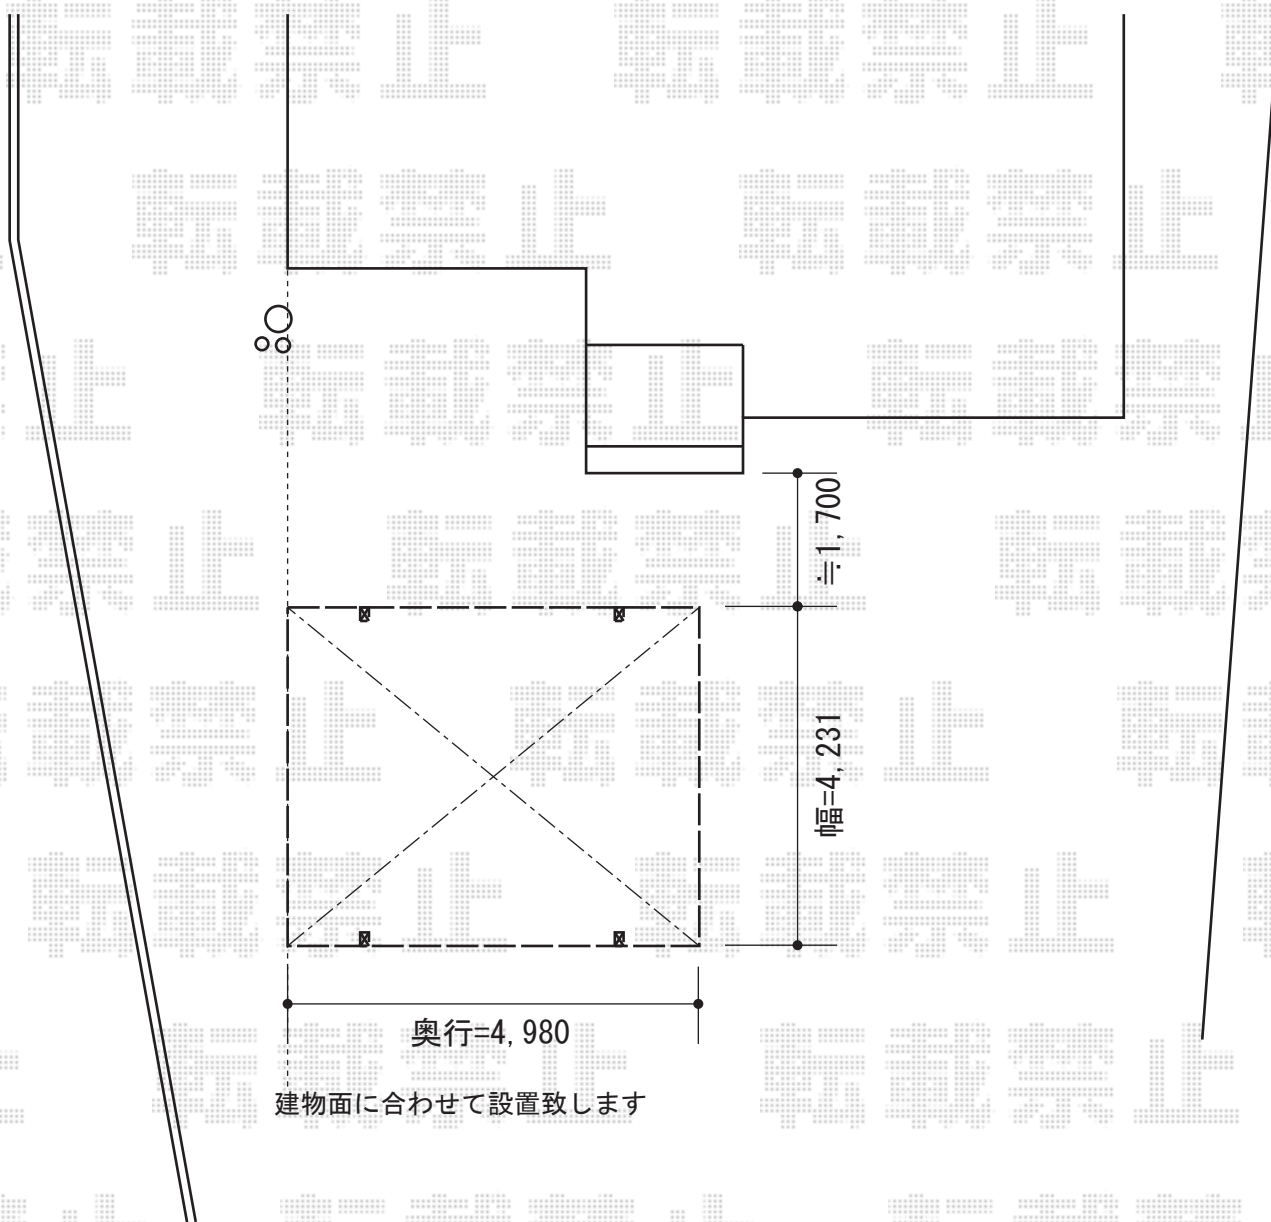

# カーブポートシグマIII ワイド 積雪～30cm対応

トステム カーブポートシグマIII ワイド  
積雪～30cm対応  
幅=4,231mm  
奥行=4,980mm  
色：シャイングレー  
屋根材：ポリカーボネート（ブルースモーク）  
柱仕様：標準柱仕様（有効高 約1,800mm）

現場状況や作図制限により概略図の内容と多少の違いが生じることがございます。  
施工時は、現場優先とさせて頂きたく思いますので、お立会い頂き、  
最終のご指示のほど、何卒、宜しくお願い致します。