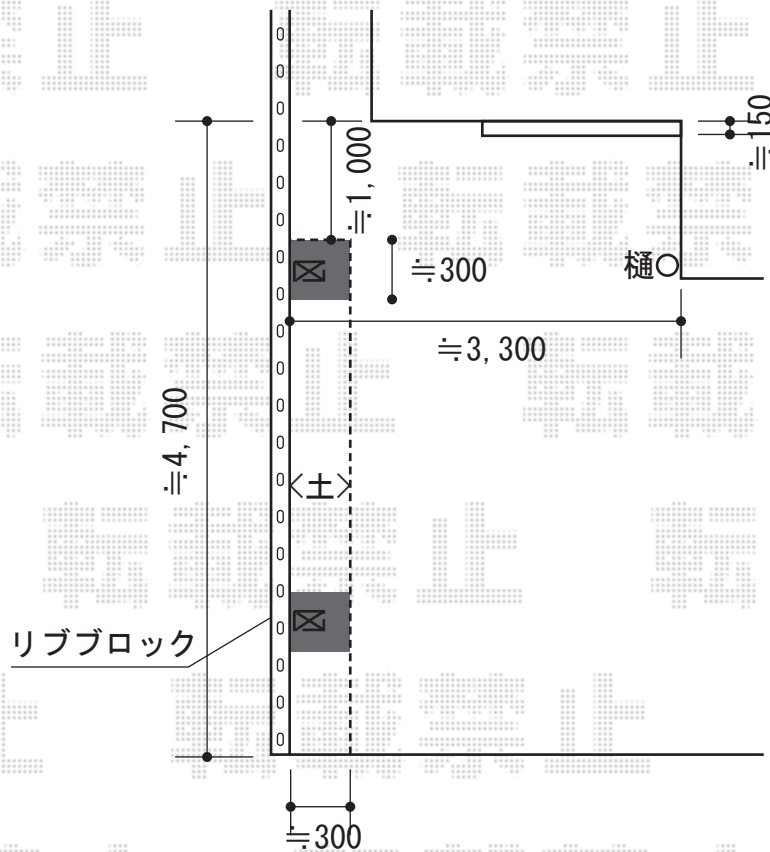

テールポートシグマIII 積雪～30cm対応

トステム テールポートシグマIII 積雪～30cm対応
 幅=3,000mm
 奥行=4,980mm
 色：シャイングレー
 屋根材：熱線吸収アクアポリカーボネート（ライトブルー）
 柱仕様：ロング柱23仕様（有効高 約2,300mm）

現場状況や作図制限により概略図の内容と多少の違いが生じることがございます。
 施工時は、現場優先とさせて頂きたく思いますので、お立会い頂き、
 最終のご指示のほど、何卒、宜しくお願い致します。