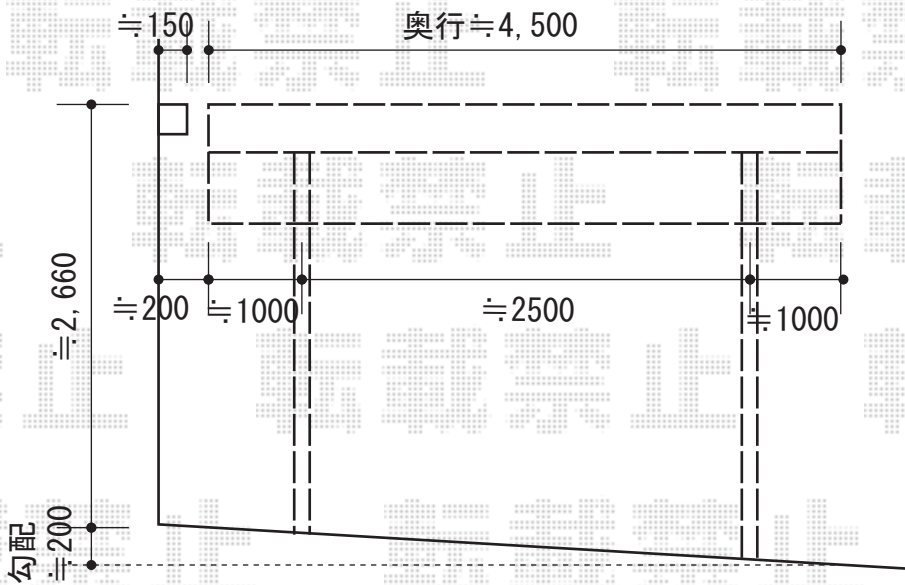

テールポートシグマIII 積雪～30cm対応

トステム テールポートシグマIII 積雪～30cm対応
 幅=3,000mm
 奥行=4,980mm
 色：シャイングレー
 屋根材：熱線吸収アクアポリカーボネート（ライトブルー）
 柱仕様：ロング柱23仕様（有効高 約2,300mm）

現場状況や作図制限により概略図の内容と多少の違いが生じることがございます。
 施工時は、現場優先とさせて頂きたく思いますので、お立会い頂き、
 最終のご指示のほど、何卒、宜しくお願い致します。