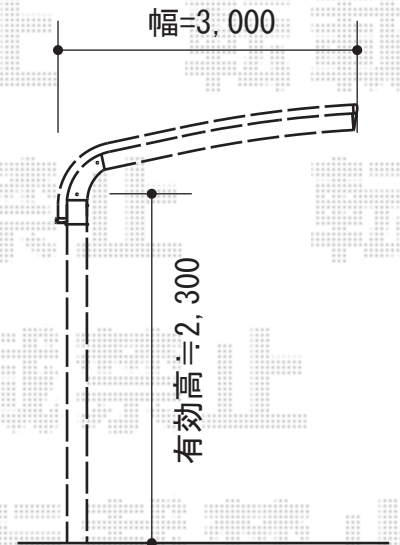

テールポートシグマIII 積雪～30cm対応

トステム テールポートシグマIII 積雪～30cm対応
 幅=3,000mm
 奥行=4,980mm
 色：シャイングレー
 屋根材：熱線吸収アクアポリカーボネート（ライトブルー）
 柱仕様：ロング柱23仕様（有効高 約2,300mm）

現場状況や作図制限により概略図の内容と多少の違いが生じることがございます。
 施工時は、現場優先とさせて頂きたく思いますので、お立会い頂き、
 最終のご指示のほど、何卒、宜しくお願い致します。