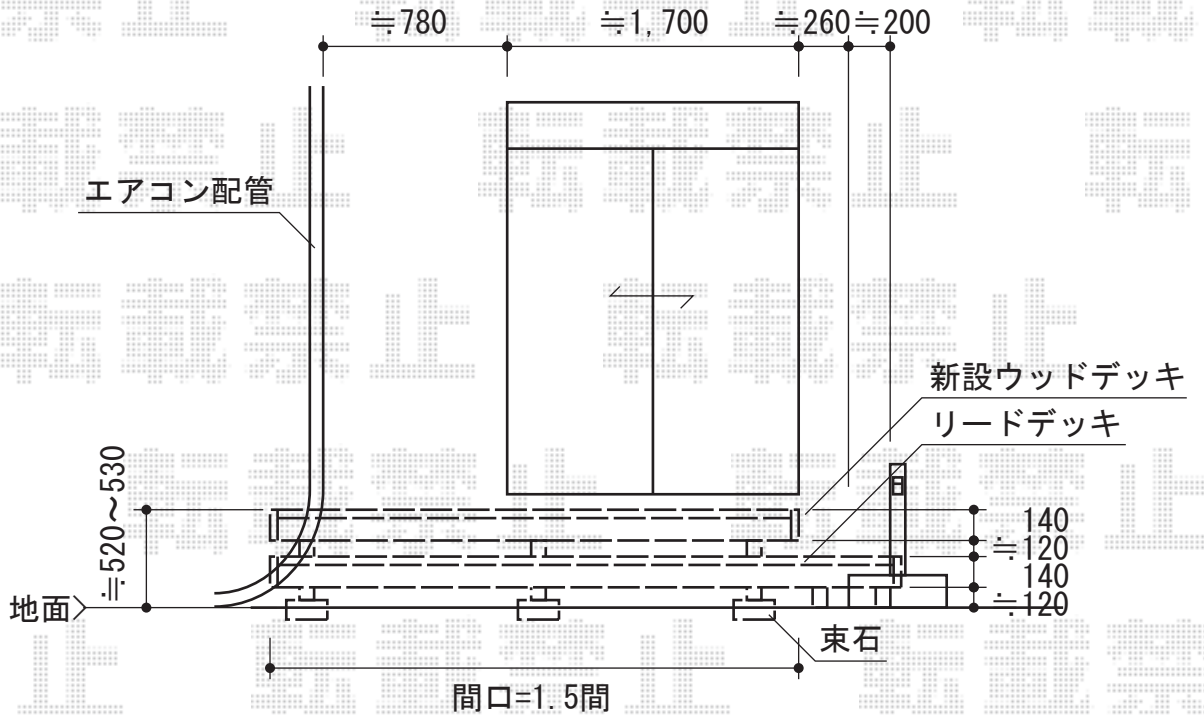

リコステージII 単体

トステム リコステージII 単体
 間口=1.5間 (2,720mm)
 出幅=5尺 (1,513mm)
 色：ライトベージュ
 床板：縦張り
 幕板：幕板B (薄タイプ)
 束柱：束柱B (400~550mm)

トステム 【正面・外観右】 リードデッキL字施工
 出幅：床板3枚幅
 色：ライトベージュ

トステム モダンデッキフェンス フラットライン
 本体1枚 (W×H) = (1,200×800mm)
 主柱：T-8×2本
 色：シャイングレー

現場状況や作図制限により概略図の内容と多少の違いが生じることがございます。
 施工時は、現場優先とさせて頂きたく思いますので、お立会い頂き、
 最終のご指示のほど、何卒、宜しくお願い致します。

EX-SHOP
 HTTP://WWW.EX-SHOP.NET

担当：八浦