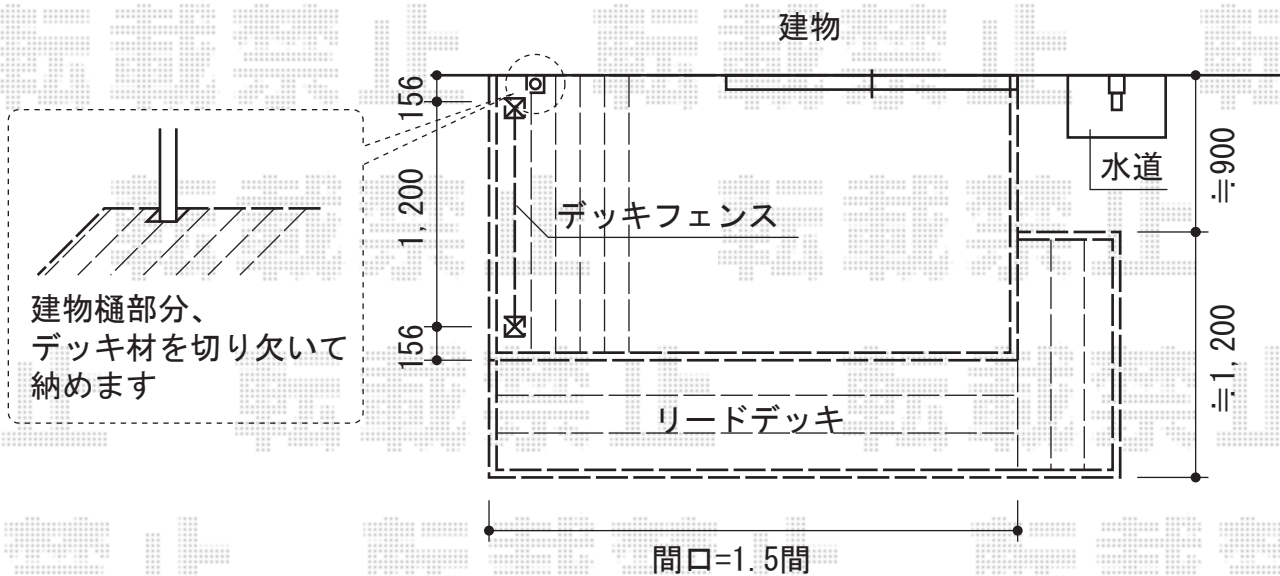

リコステージII 単体

トステム リコステージII 単体
 間口=1.5間 (2,720mm)
 出幅=5尺 (1,513mm)
 色：ライトベージュ
 床板：縦張り
 幕板：幕板B (薄タイプ)
 束柱：束柱B (400~550mm)

トステム 【正面・外観右】 リードデッキL字施工
 出幅：床板3枚幅
 色：ライトベージュ

トステム モダンデッキフェンス フラットライン
 本体1枚 (W×H) = (1,200×800mm)
 主柱：T-8×2本
 色：シャイングレー

現場状況や作図制限により概略図の内容と多少の違いが生じることがございます。
 施工時は、現場優先とさせて頂きたく思いますので、お立会い頂き、
 最終のご指示のほど、何卒、宜しくお願い致します。

EX-SHOP
 HTTP://WWW.EX-SHOP.NET

担当：八浦