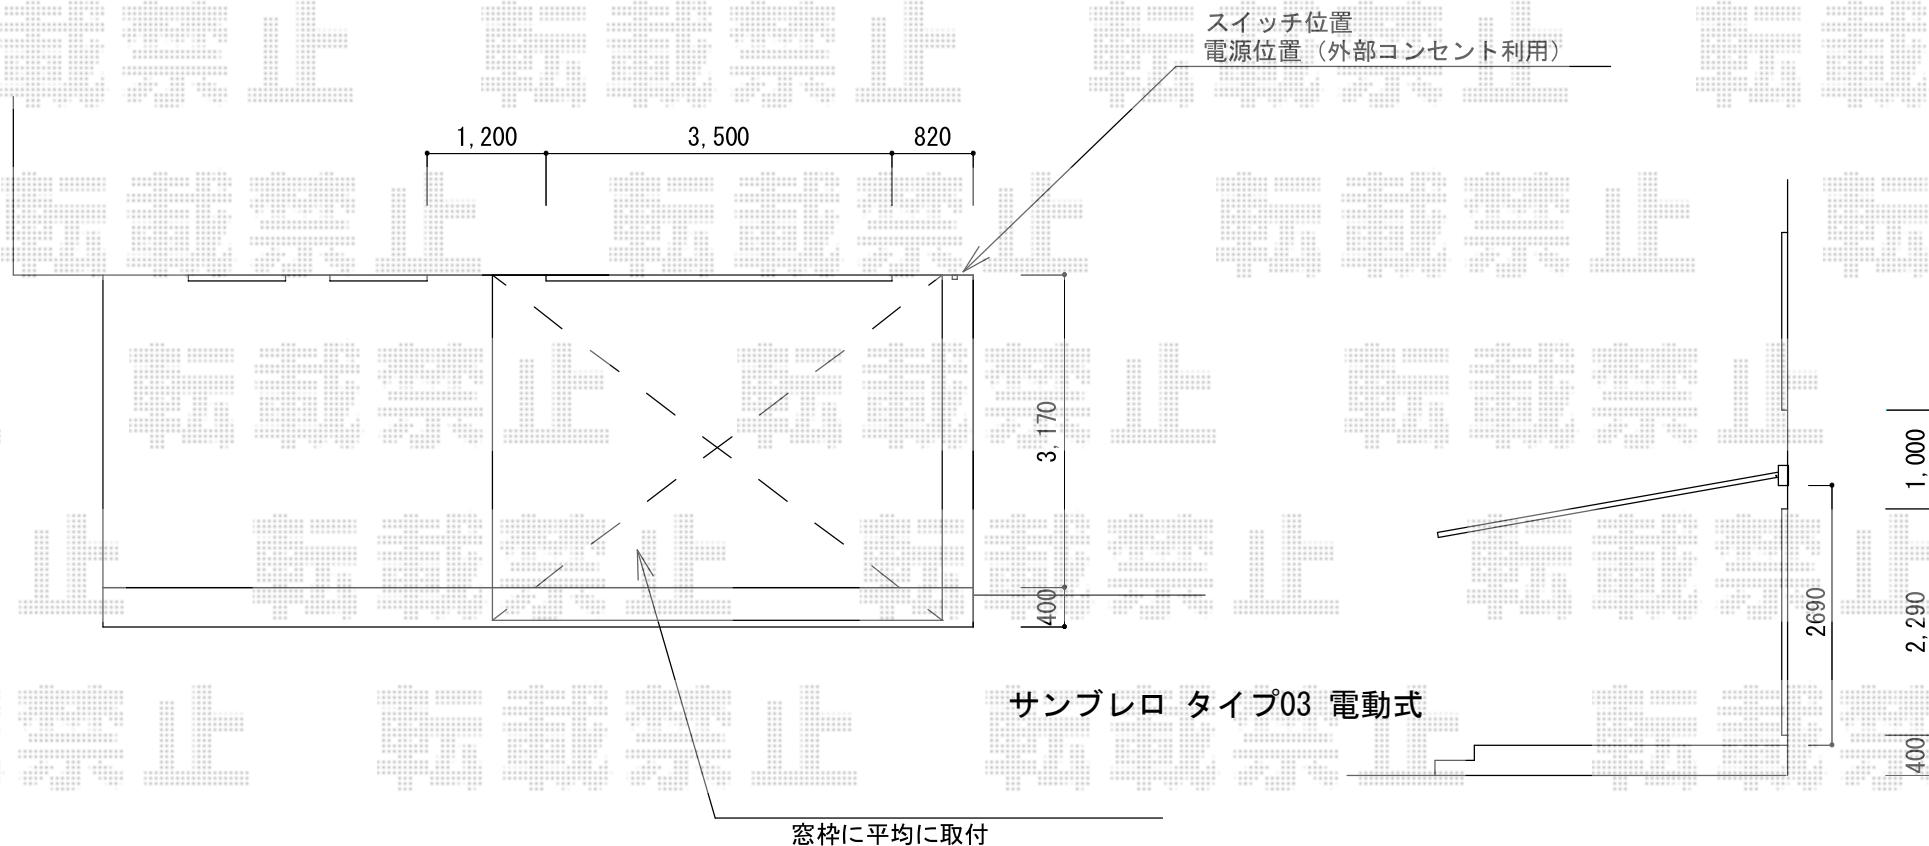

## サンプレロ タイプ03 電動式

YKK AP サンプレロ タイプ03 電動式  
間口=関東間2.5間 (4,550mm)  
出幅=3,500mm  
本体色：ホワイト  
キャンバス色：防汚テント305  
駆動：外観右側駆動  
追加部材：電動式用スイッチ室外露出

現場状況や作図制限により概略図の内容と多少の違いが生じることがございます。  
施工時は、現場優先とさせて頂きたく思いますので、お立会い頂き、  
最終のご指示のほど、何卒、宜しくお願い致します。