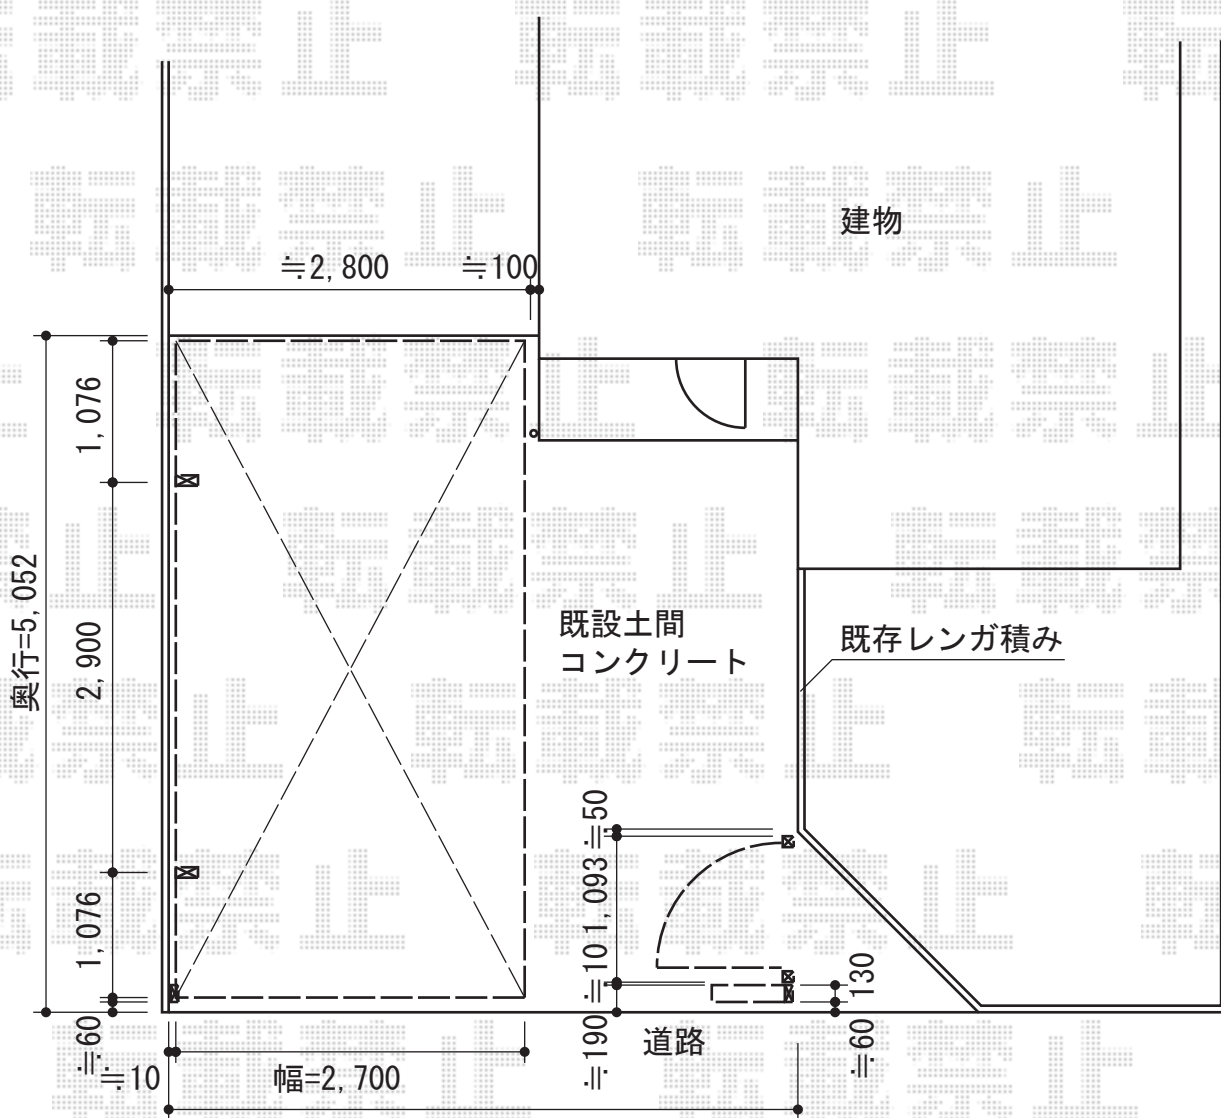

門扉・カーゲート

Value Select トリップゲート PB型 ノンレール 片開き
 開口幅=4,881mm
 全幅=4,981mm
 たたみ幅=532.5mm
 高さ=1,200mm
 色：ステンカラー
 キャスター数：3
 落棒数：2
 吊元柱：外観右側

TOEX プリレオ R3型 片開き 柱使用
 扉1枚 (W×H) = (900mm×1,000mm) × 1枚
 色：シャイングレー
 錠：シリンダーRD錠
 開き：内開き

現場状況や作図制限により概略図の内容と多少の違いが生じることがございます。
 施工時は、現場優先とさせて頂きたく思いますので、お立会い頂き、
 最終のご指示のほど、何卒、宜しくお願い致します。

EX-SHOP
[HTTP://WWW.EX-SHOP.NET](http://www.ex-shop.net)

担当：永田