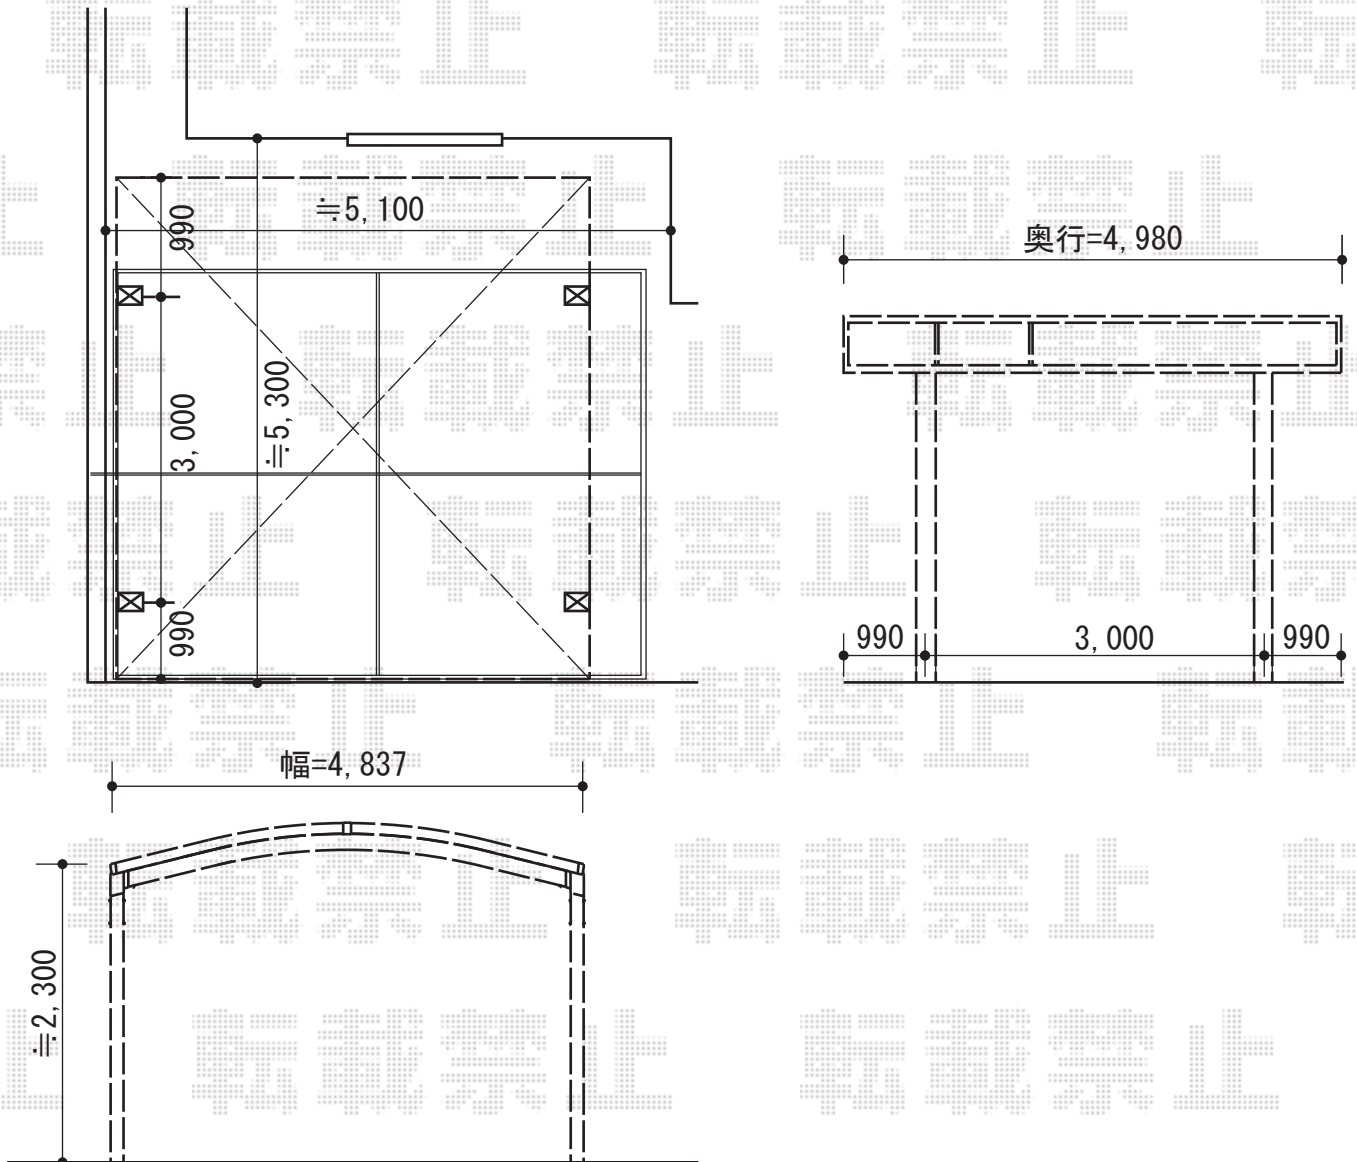

カーブポートシグマIII ワイド 積雪～30cm対応

トステム カーブポートシグマIII ワイド
積雪～30cm対応
幅=4,837mm
奥行=4,980mm
色：シャイングレー
屋根材：ポリカーボネート（ブルースモーク）
柱仕様：ロング柱23仕様（有効高 約2,300mm）

現場状況や作図制限により概略図の内容と多少の違いが生じることがございます。
施工時は、現場優先とさせて頂きたく思いますので、お立会い頂き、
最終のご指示のほど、何卒、宜しくお願い致します。