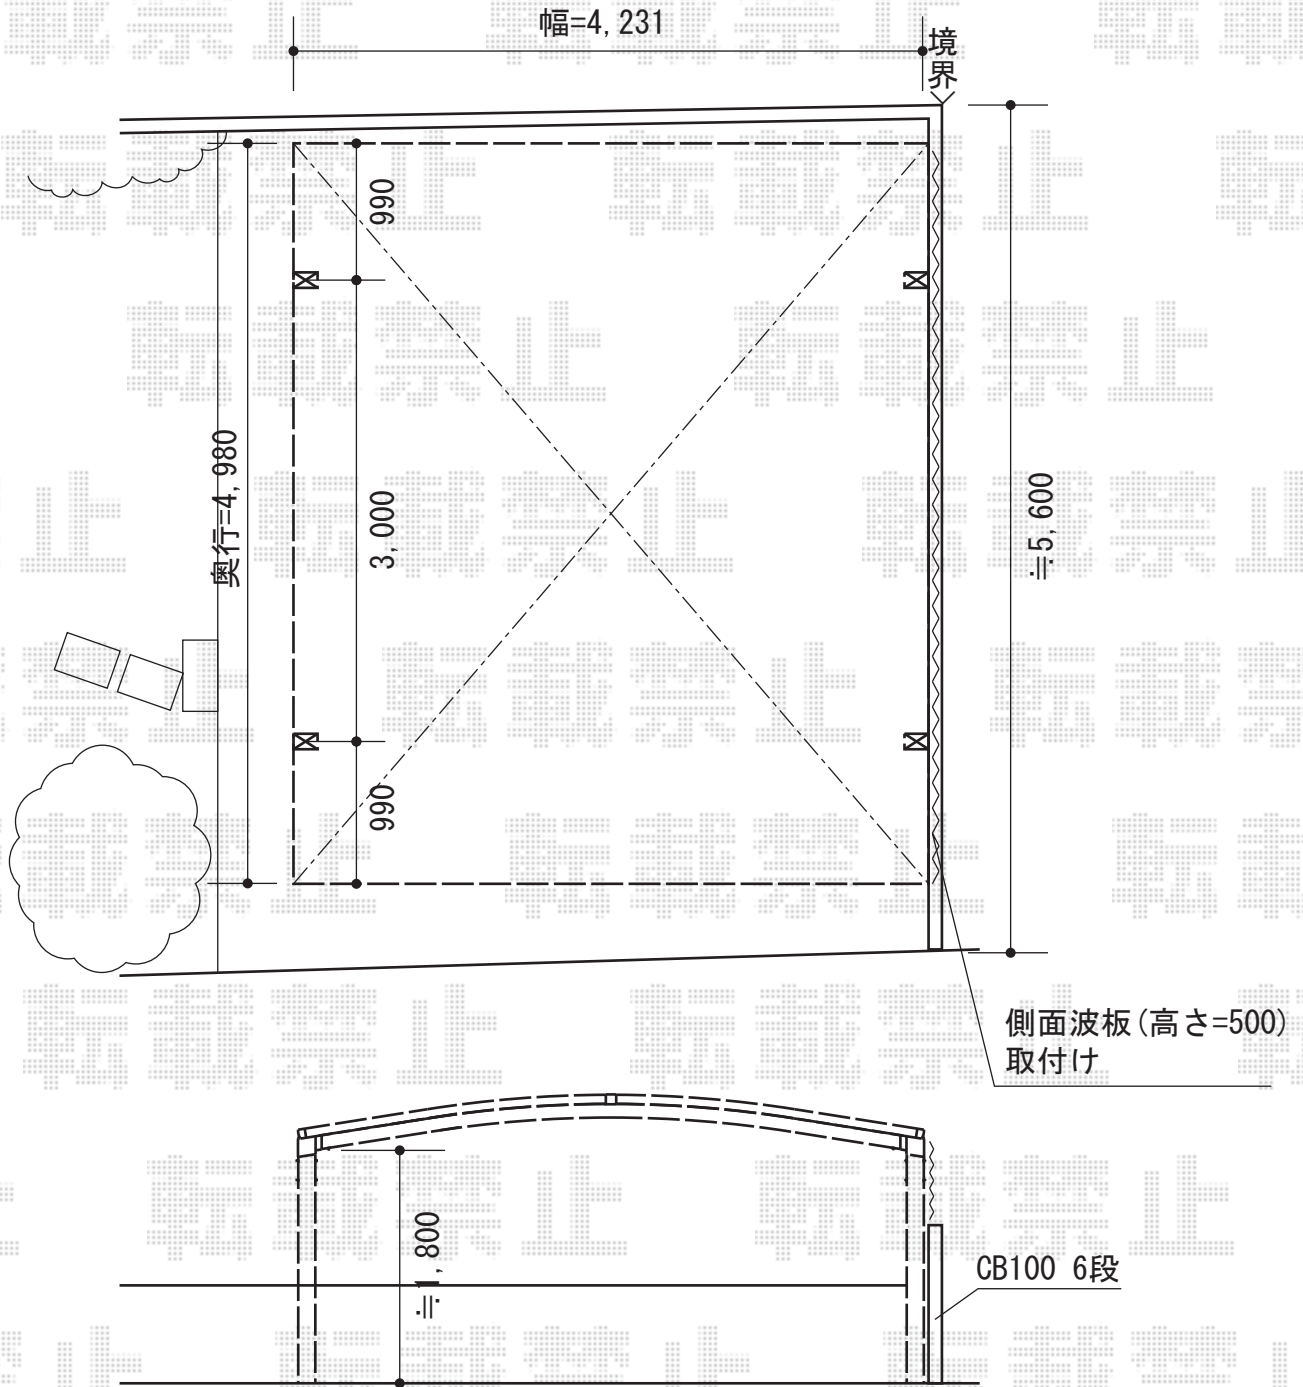

# カーブポートシグマIII ワイドタイプ 積雪～30cm対応

トステム カーブポートシグマIII ワイドタイプ 積雪～30cm対応  
幅=4,231mm  
奥行=4,980mm  
色：シャイングレー  
屋根材：ポリカーボネート（ブラウン）  
柱仕様：標準柱仕様（有効高 約1,800mm）

現場状況や作図制限により概略図の内容と多少の違いが生じることがございます。  
施工時は、現場優先とさせて頂きたく思いますので、お立会い頂き、  
最終のご指示のほど、何卒、宜しくお願い致します。