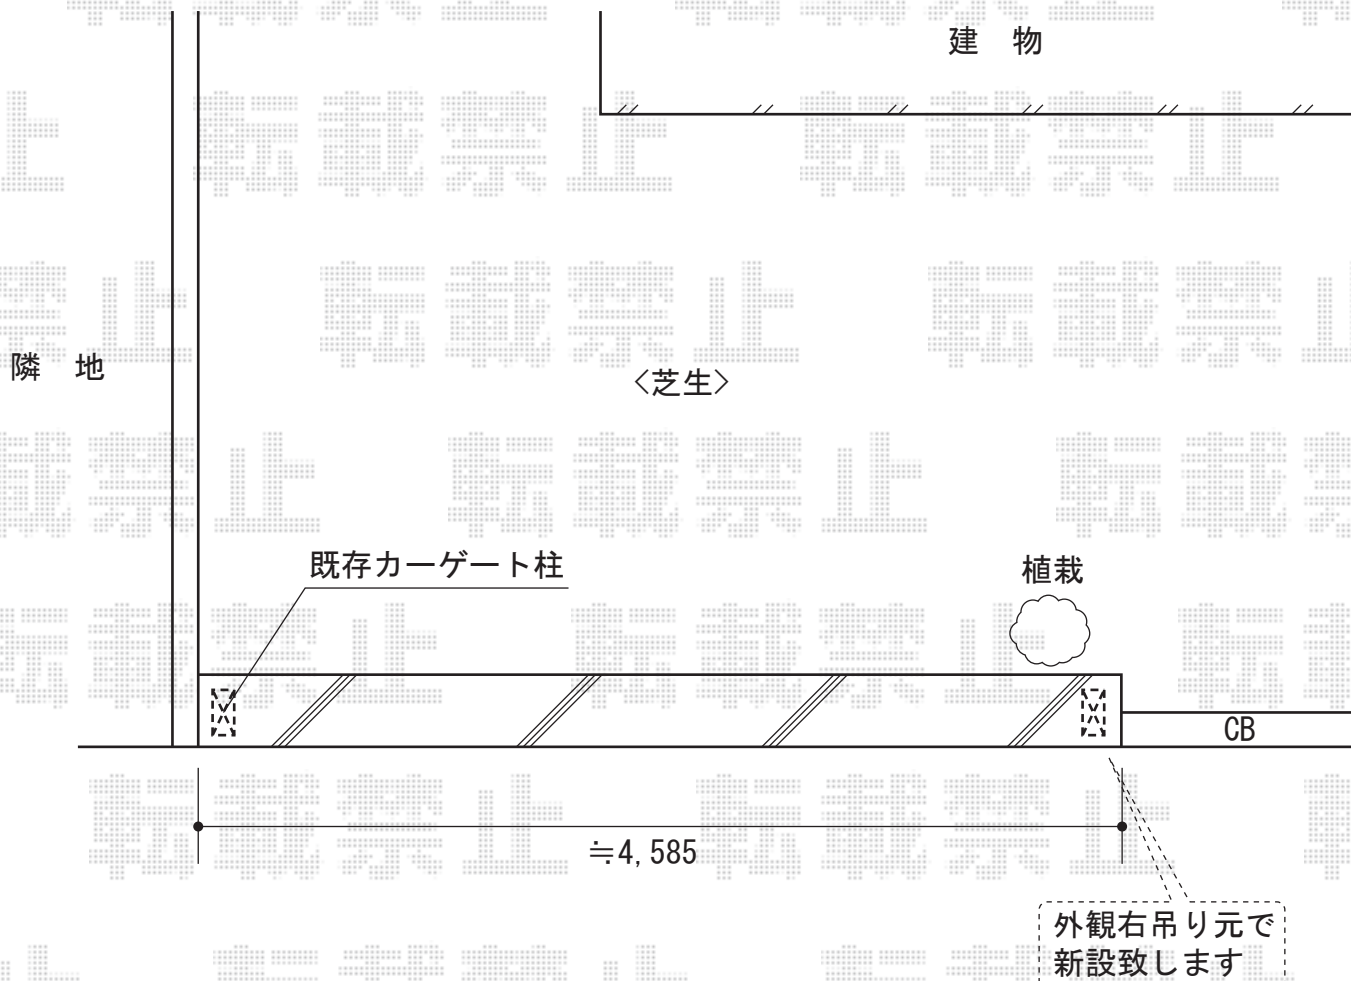

トリップゲート PB型 ノンレール 片開き

Value Select トリップゲート PB型 ノンレール 片開き
開口幅=4,881mm
全幅=4,981mm
たたみ幅=532.5mm
高さ=1,200mm
色：ダークブロンズ
キャスター数：3
落棒数：2

現場状況や作図制限により概略図の内容と多少の違いが生じることがございます。
施工時は、現場優先とさせて頂きたく思いますので、お立会い頂き、
最終のご指示のほど、何卒、宜しくお願い致します。