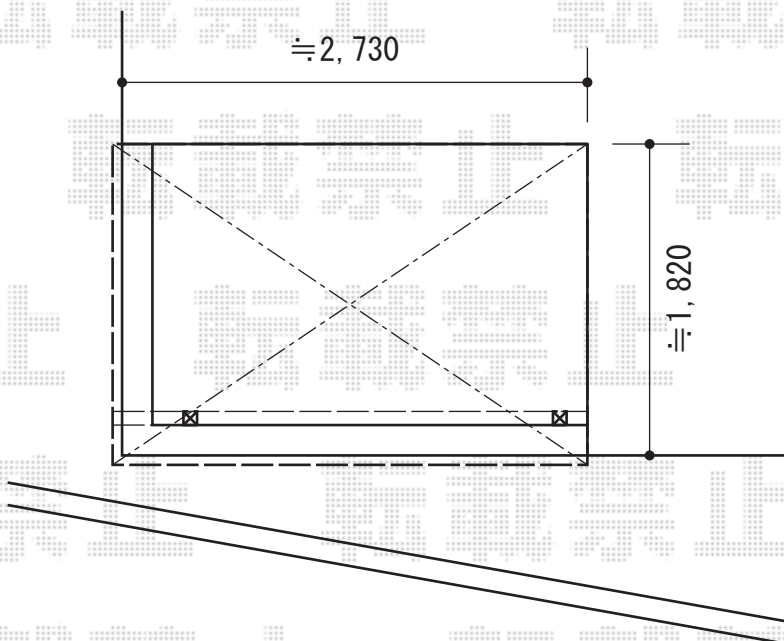

ライザーテラスII R型 屋根タイプ 単体 積雪～20cm対応

施工に際して、
オプション：物干しの
取付け位置・高さの
ご確認を頂きますよう、
お願い致します。

トステム ライザーテラスII R型 屋根タイプ 単体積雪～20cm対応
間口=関東間1.5間 (柱芯々2,530mm 屋根幅2,750mm)
出幅=6尺 (1,785mm)
色：シャイングレー
屋根材：ポリカーボネート (クリアマット/すりガラス調)
柱仕様：柱奥行移動タイプ (柱2本)
施工方法：下止め
オプション：吊り下げ物干し標準2本入+物干し取付桟