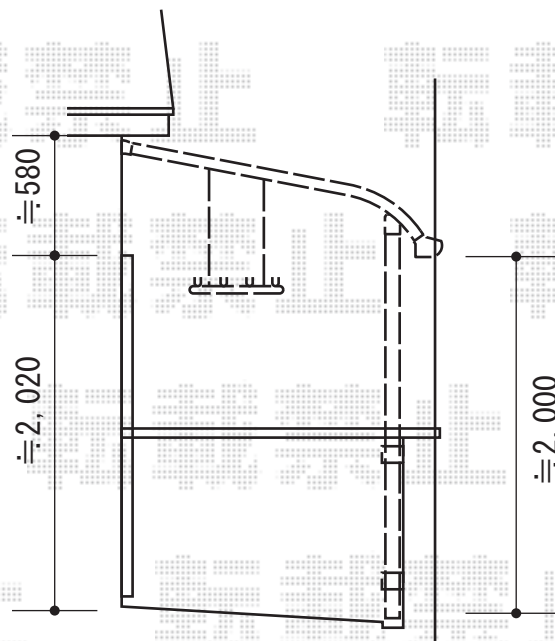

ライザーテラスII R型 屋根タイプ 単体 積雪～20cm対応

施工に際して、
オプション：物干しの
取付け位置・高さの
ご確認を頂きますよう、
お願い致します。

トステム ライザーテラスII R型 屋根タイプ 単体積雪～20cm対応
間口=関東間1.5間 (柱芯々2,530mm 屋根幅2,750mm)
出幅=6尺 (1,785mm)
色：シャイングレー
屋根材：ポリカーボネート (クリアマット/すりガラス調)
柱仕様：柱奥行移動タイプ (柱2本)
施工方法：下止め
オプション：吊り下げ物干し標準2本入+物干し取付桟

現場状況や作図制限により概略図の内容と多少の違いが生じることがございます。
施工時は、現場優先とさせて頂きたく思いますので、お立会い頂き、
最終のご指示のほど、何卒、宜しくお願い致します。

EX-SHOP
HTTP://WWW.EX-SHOP.NET

担当：山田