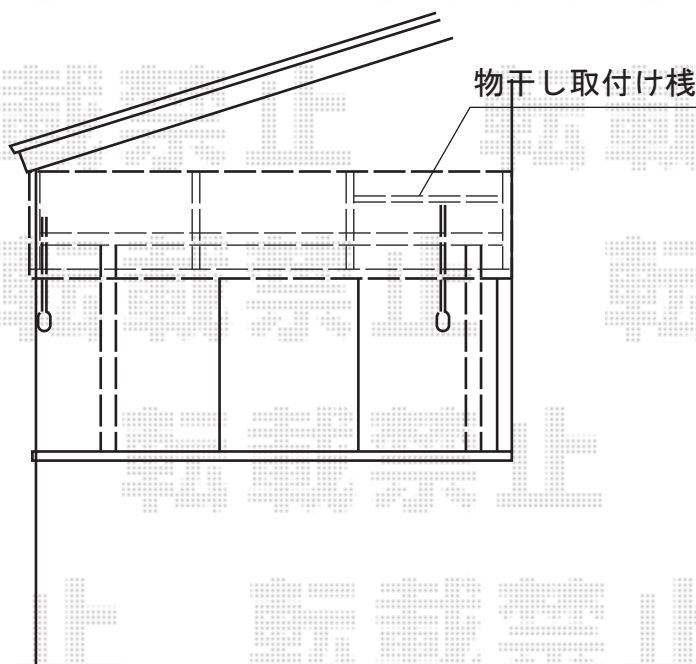

ライザーテラスII R型 屋根タイプ 単体 積雪～20cm対応

施工に際して、
オプション：物干しの
取付け位置・高さの
ご確認を頂きますよう、
お願い致します。

トステム ライザーテラスII R型 屋根タイプ 単体積雪～20cm対応
間口=関東間1.5間 (柱芯々2,530mm 屋根幅2,750mm)
出幅=6尺 (1,785mm)
色：シャイングレー
屋根材：ポリカーボネート (クリアマット/すりガラス調)
柱仕様：柱奥行移動タイプ (柱2本)
施工方法：下止め
オプション：吊り下げ物干し標準2本入+物干し取付桟