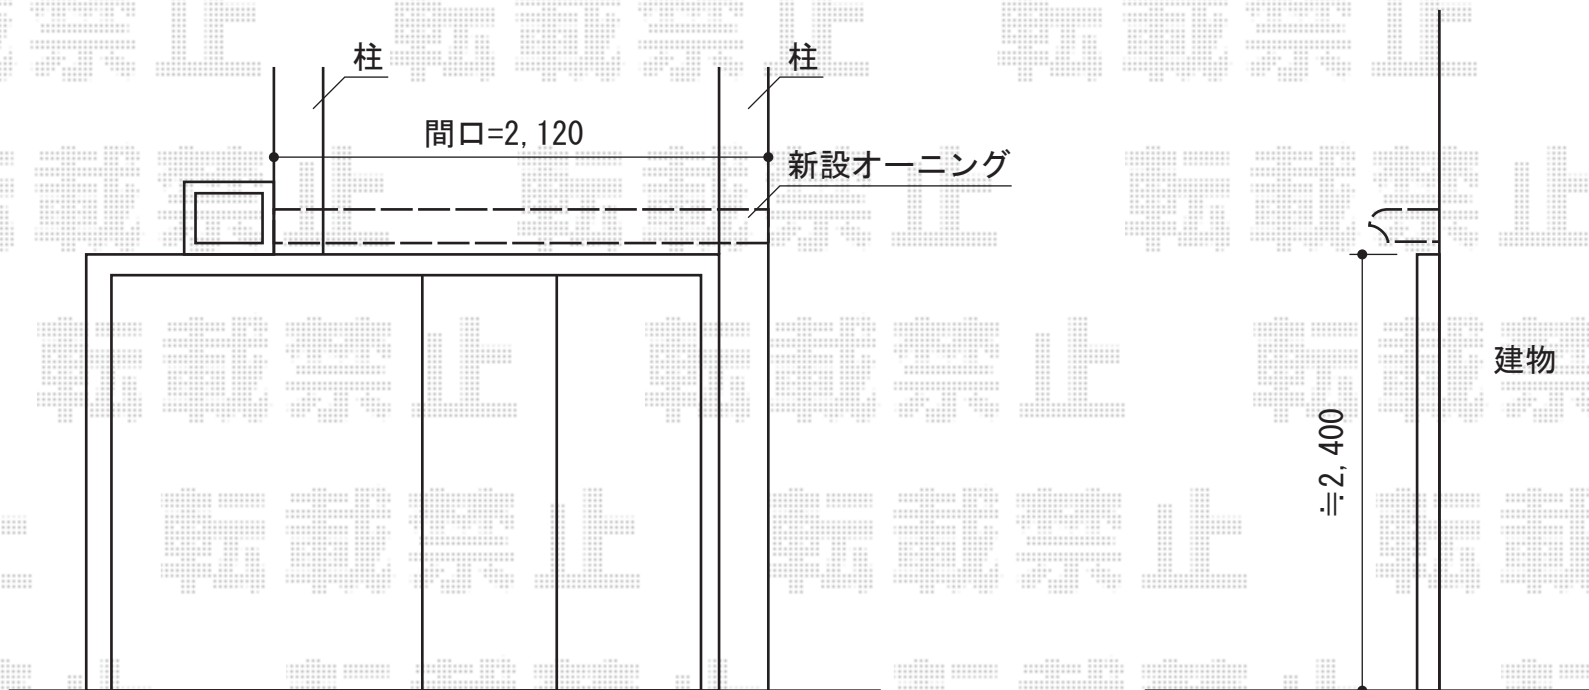

マルキルクス フリューゲル 手動式

markilux マルキルクス フリューゲル 手動式
間口=2, 120mm
出幅=1, 500mm
本体色：ブロンズ
キャンバス色：テイジン テトロン3674
駆動：外観左駆動
クランクハンドル：1, 450mm
フリル：無し
雨ケース：有り

現場状況や作図制限により概略図の内容と多少の違いが生じることがございます。
施工時は、現場優先とさせて頂きたく思いますので、お立会い頂き、
最終のご指示のほど、何卒、宜しくお願い致します。