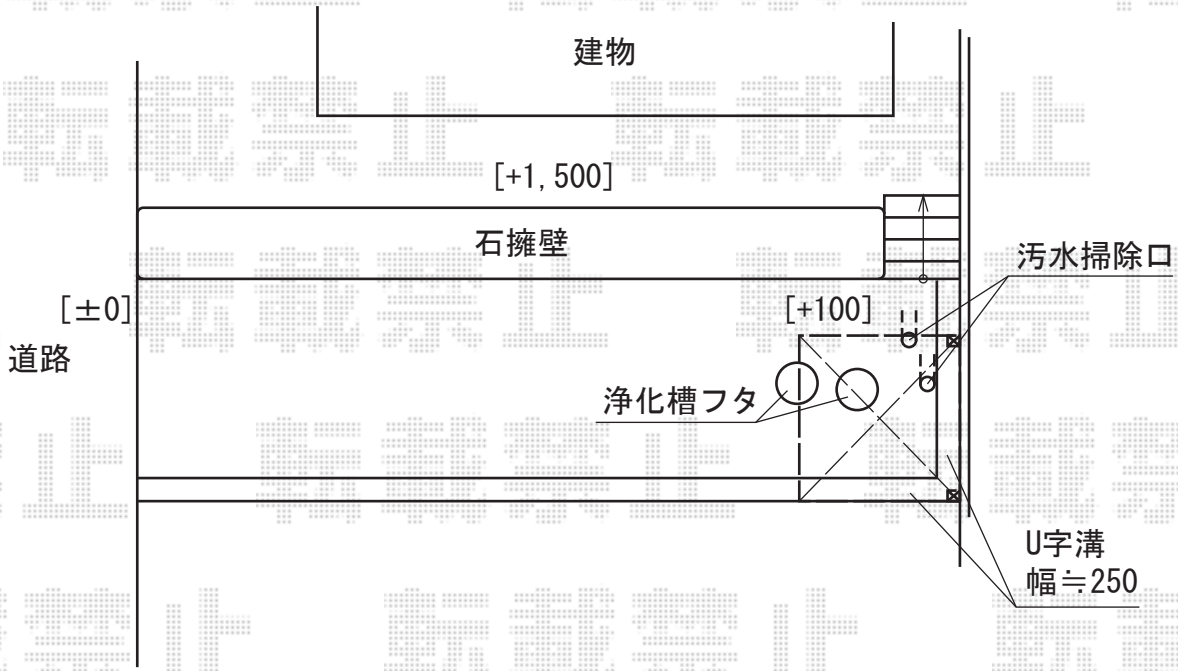

カーブパークシグマIII オープンタイプ 積雪~20cm対応

トステム カーブパークシグマIII オープンタイプ 積雪~20cm対応
 幅=2,101mm
 奥行=2,156mm
 色：オータムブラウン
 屋根材：熱線吸収アクアポリカーボネート（ライトブルー）
 柱仕様：ロング柱23仕様（有効高 約2,300mm）

現場状況や作図制限により概略図の内容と多少の違いが生じることがございます。
 施工時は、現場優先とさせて頂きたく思いますので、お立会い頂き、
 最終のご指示のほど、何卒、宜しくお願い致します。