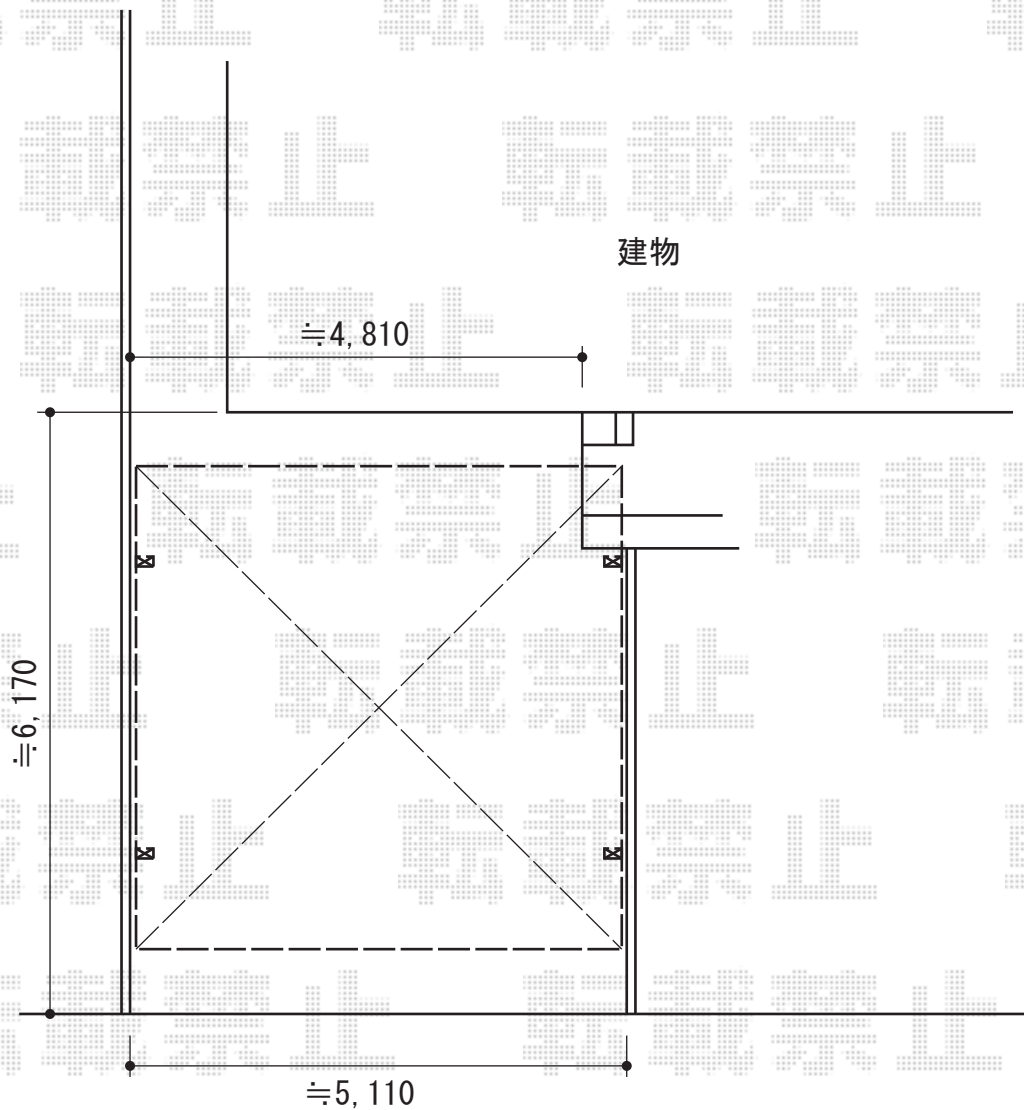

カーブポートシグマⅢ ワイドタイプ 積雪～30cm対応

トステム カーブポートシグマⅢ ワイドタイプ 積雪～30cm対応
幅=5,140mm
奥行=4,980mm
色：シャイングレー
屋根材：ガリレポリカ（クリアマット/すりガラス調）
柱仕様：ロング柱28仕様（有効高 約2,800mm）

現場状況や作図制限により概略図の内容と多少の違いが生じることがございます。
施工時は、現場優先とさせていただきますので、お立会い頂き、
最終のご指示のほど、何卒、宜しくお願い致します。