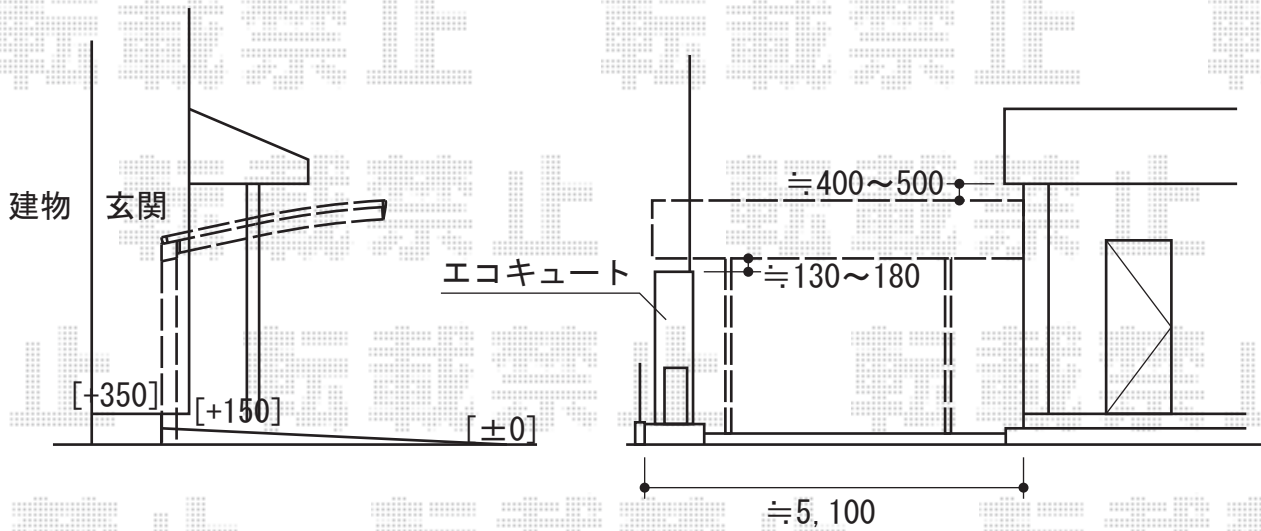

カーブポートシグマIII 積雪～30cm対応

トステム カーブポートシグマIII  
 積雪～30cm対応  
 幅=3,000mm  
 奥行=4,980mm  
 色：シャイングレー  
 屋根材：ポリカーボネート（ブルースモーク）  
 柱仕様：ロング柱23仕様（有効高 約2,300mm）

現場状況や作図制限により概略図の内容と多少の違いが生じることがございます。  
 施工時は、現場優先とさせて頂きたく思いますので、お立会い頂き、  
 最終のご指示のほど、何卒、宜しくお願い致します。