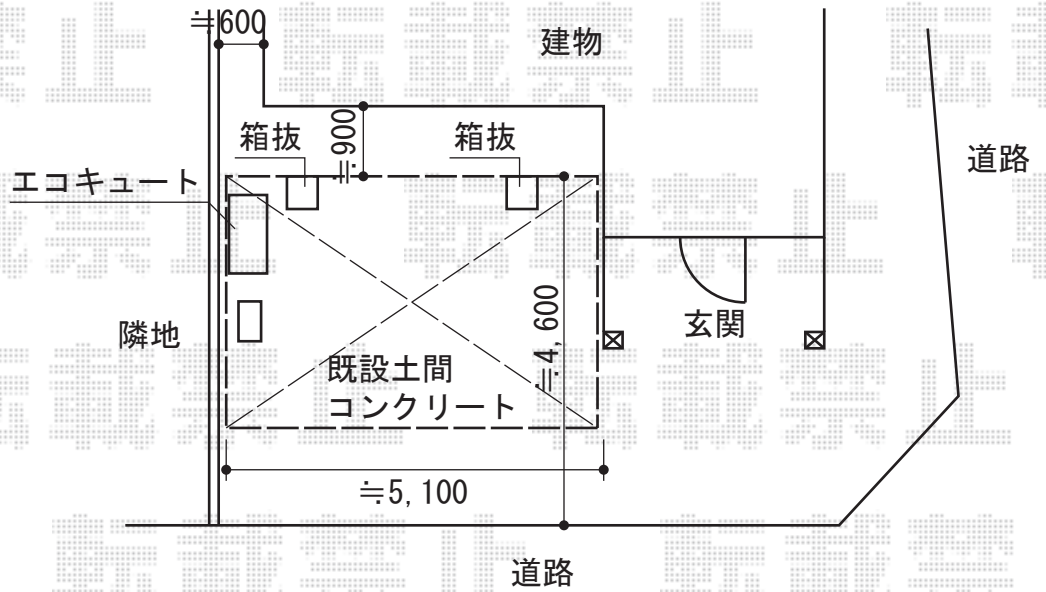

カーブポートシグマIII 積雪～30cm対応

トステム カーブポートシグマIII  
 積雪～30cm対応  
 幅=3,000mm  
 奥行=4,980mm  
 色：シャイングレー  
 屋根材：ポリカーボネート（ブルースモーク）  
 柱仕様：ロング柱23仕様（有効高 約2,300mm）

現場状況や作図制限により概略図の内容と多少の違いが生じることがございます。  
 施工時は、現場優先とさせて頂きたく思いますので、お立会い頂き、  
 最終のご指示のほど、何卒、宜しくお願い致します。