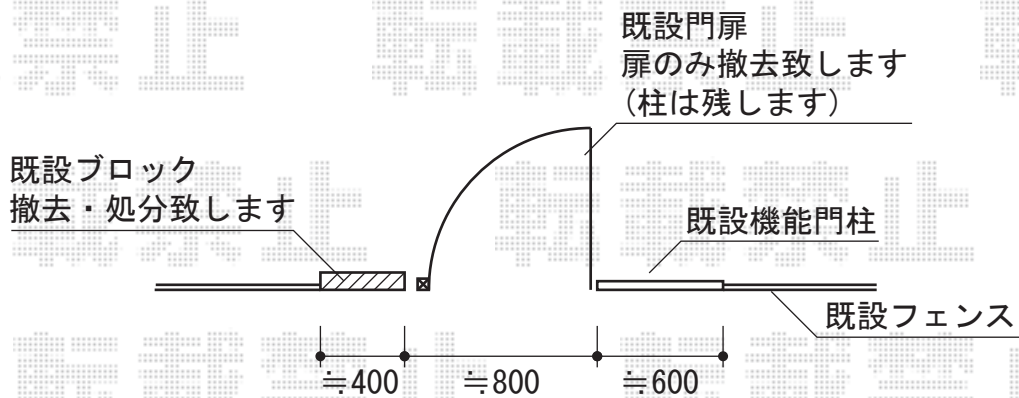

エルネクス門扉 M-YK型 片開き 柱使用

TOEX エルネクス門扉 M-YK型 片開き 柱使用
扉1枚 (W×H) = 【特注】 (1,200mm×1,200mm)
色：オータムブラウン
錠：シリンダーRD片錠
開き：内開き

現場状況や作図制限により概略図の内容と多少の違いが生じることがございます。
施工時は、現場優先とさせて頂きたく思いますので、お立会い頂き、
最終のご指示のほど、何卒、宜しくお願い致します。