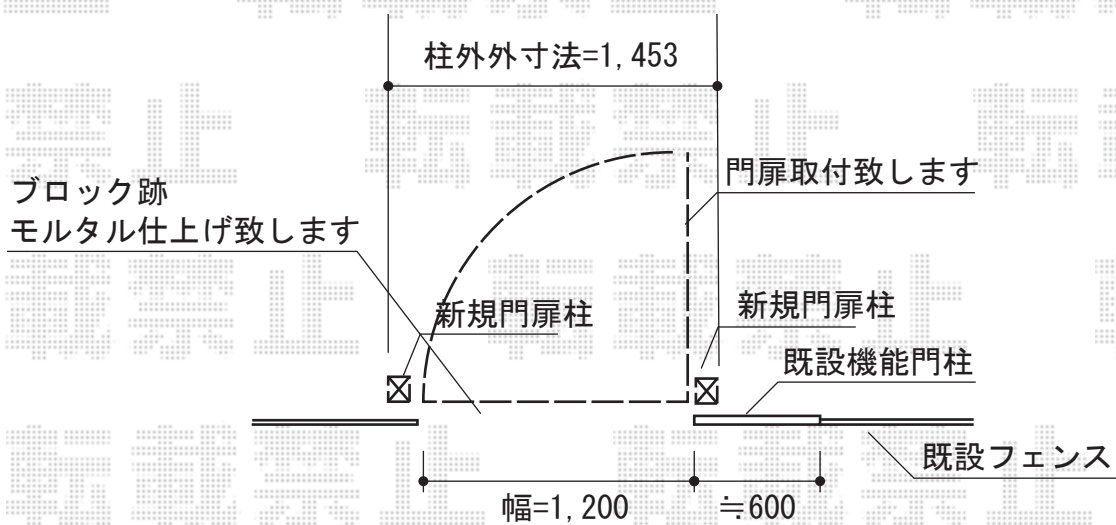

エルネクス門扉 M-YK型 片開き 柱使用

TOEX エルネクス門扉 M-YK型 片開き 柱使用
扉1枚 (W×H) = 【特注】 (1,200mm×1,200mm)
色：オータムブラウン
錠：シリンダーRD片錠
開き：内開き

現場状況や作図制限により概略図の内容と多少の違いが生じることがございます。
施工時は、現場優先とさせて頂きたく思いますので、お立会い頂き、
最終のご指示のほど、何卒、宜しくお願い致します。