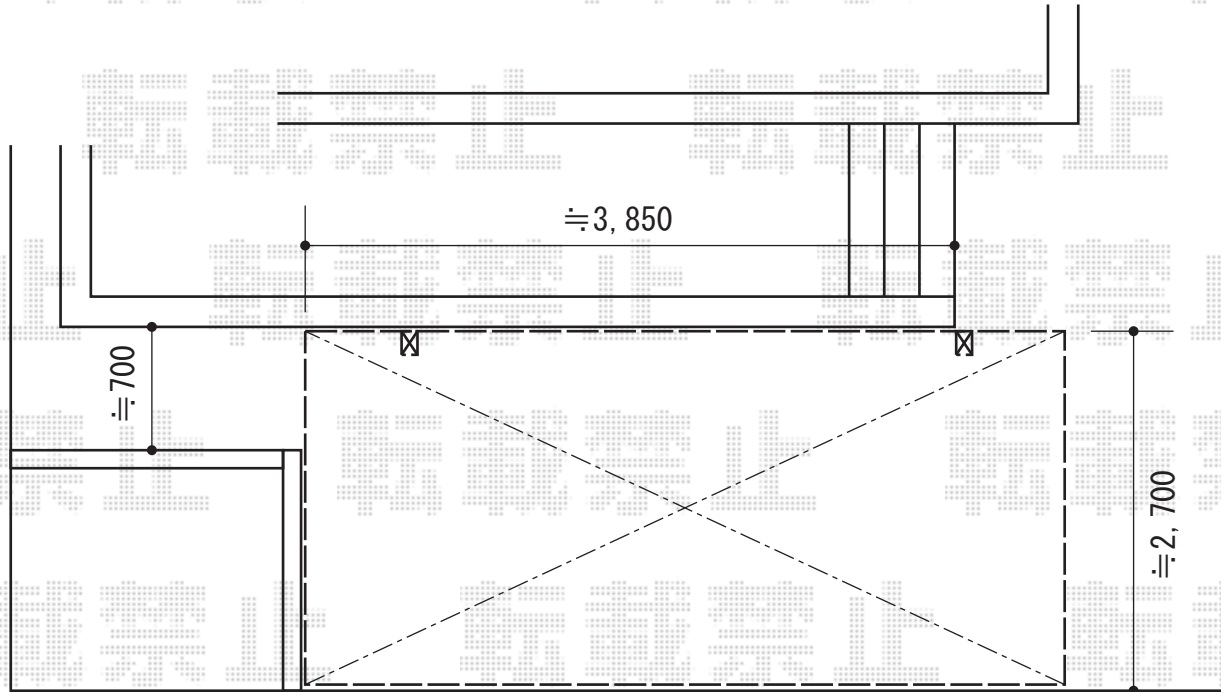

プレシオスポーツ 積雪～20cm対応

道路

Value Select プレシオスポーツ 積雪～20cm対応  
幅=2,700mm  
奥行=5,052mm  
色：ノーブルステン  
屋根材：熱線遮断ポリカーボネート  
(スカイブルーマット調)  
柱仕様：ハイルーフ仕様 (有効高 約2,250mm)

現場状況や作図制限により概略図の内容と多少の違いが生じることがございます。  
施工時は、現場優先とさせて頂きたく思いますので、お立会い頂き、  
最終のご指示のほど、何卒、宜しくお願い致します。