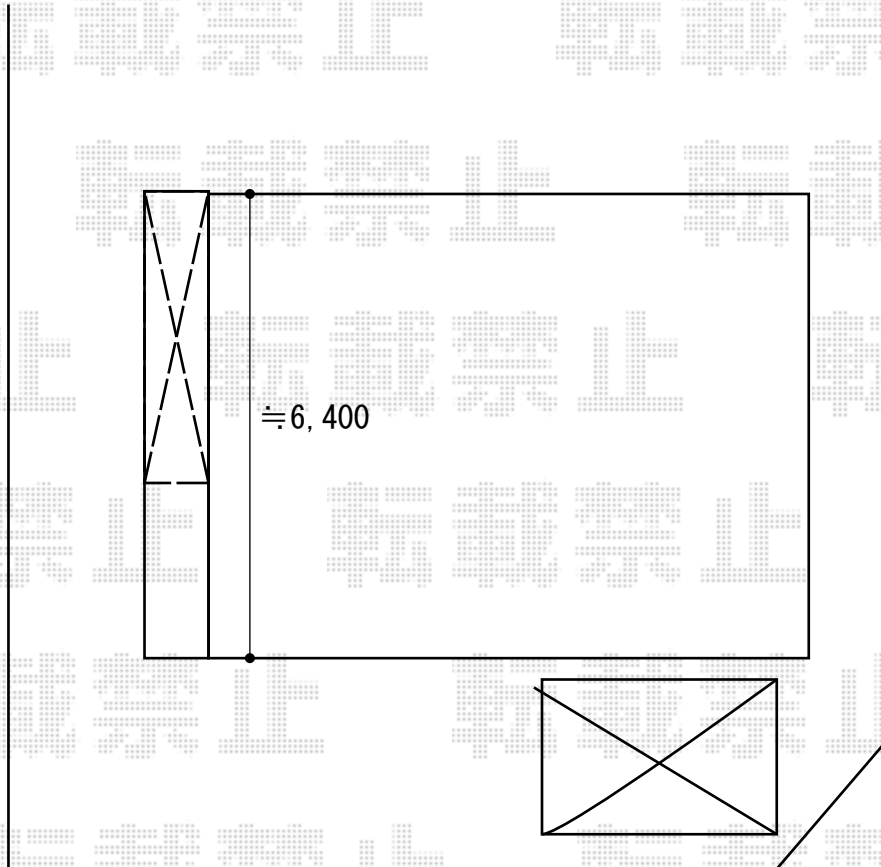

ライザーテラスII F型 ルーフタイプ 積雪～20cm対応

トステム ライザーテラスII F型 ルーフタイプ 積雪～20cm対応  
間口=関東間2.5間通し (方杖芯々4,550mm 屋根幅4,570mm)  
出幅=4尺 (1,185mm)  
色: オータムブラウン  
屋根材: ポリカーボネート (ブルースモーク)  
柱仕様: 柱無し  
施工方法: 上止め

現場状況や作図制限により概略図の内容と多少の違いが生じることがございます。  
施工時は、現場優先とさせて頂きたく思いますので、お立会い頂き、  
最終のご指示のほど、何卒、宜しくお願い致します。