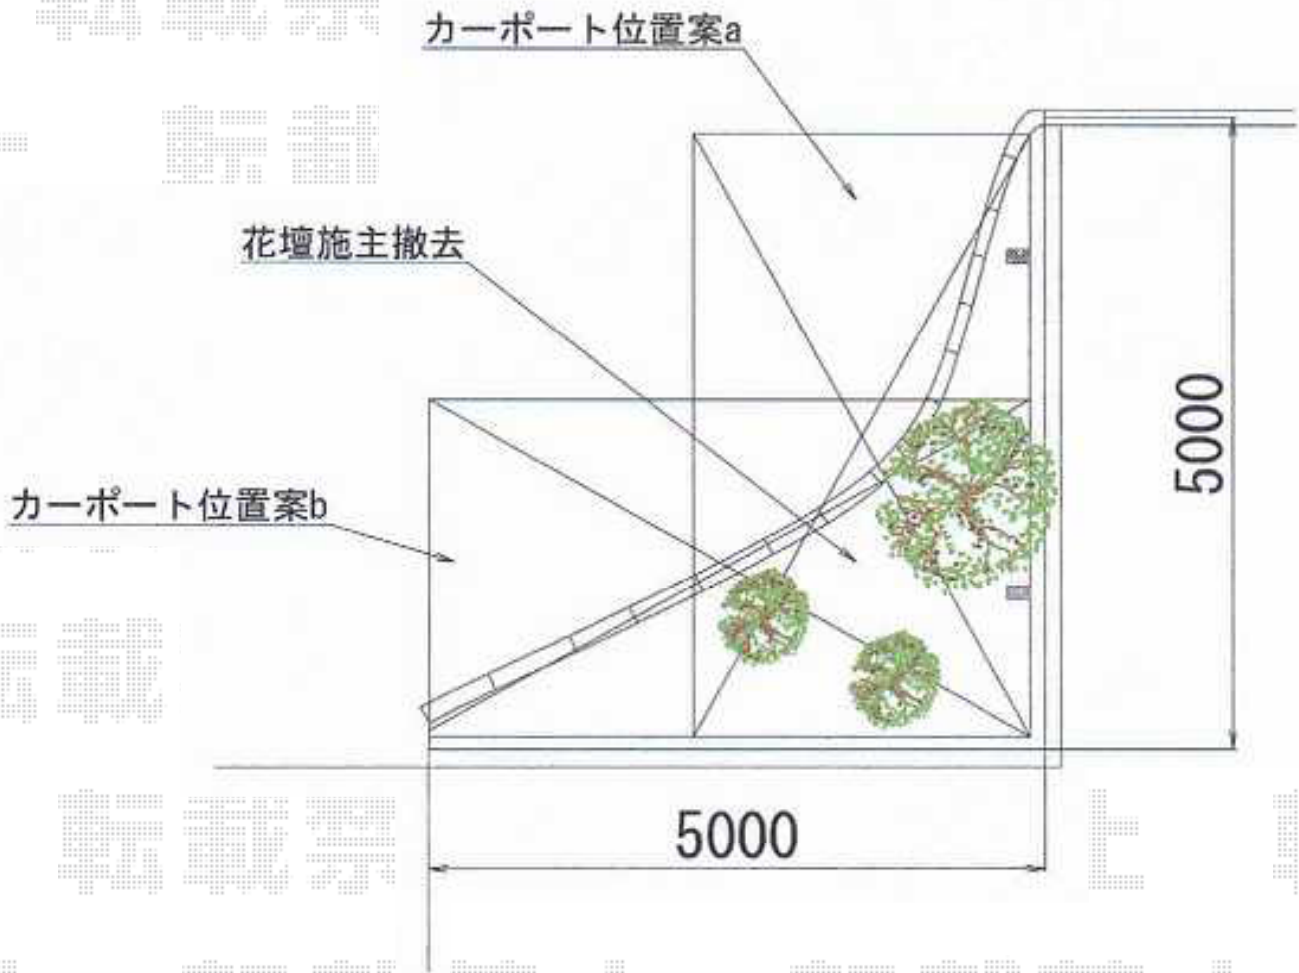

プレシオSPORT 積雪～20cm対応

Value Select プレシオSPORT 積雪～20cm対応
幅=2,700mm
奥行=5,052mm
色：ノーブルステン
屋根材：ポリカーボネート（スカイブルー）
柱仕様：ハイルーフ仕様（有効高 約2,250mm）

現場状況や作図制限により概略図の内容と多少の違いが生じることがございます。
施工時は、現場優先とさせて頂きたく思いますので、お立会い頂き、
最終のご指示のほど、何卒、宜しくお願い致します。