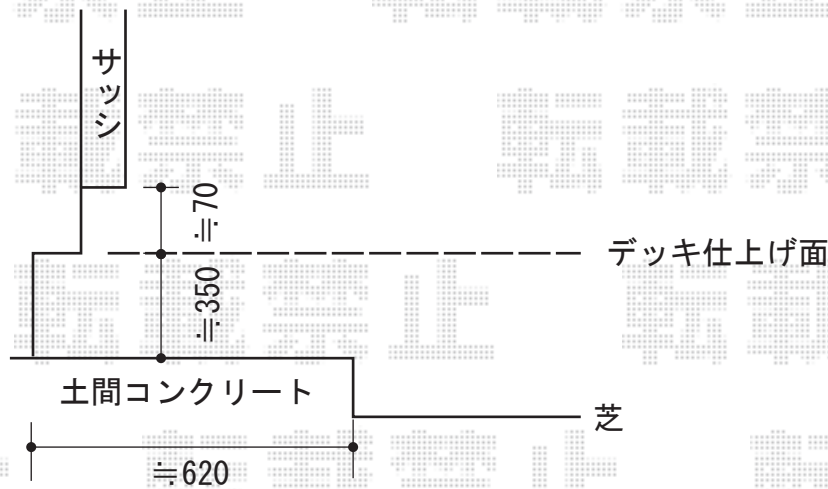

リウッドデッキ 200 単体

YKK AP リウッドデッキ 200 単体

間口=1.5間 (2,657mm)

出幅=5尺 (1,525mm)

色：床板/ホワイトブラウン束柱/プラチナステン

床板：縦貼り

束柱：Tタイプ(400~500mm)

現場状況や作図制限により概略図の内容と多少の違いが生じることがございます。
施工時は、現場優先とさせて頂きたく思いますので、お立会い頂き、
最終のご指示のほど、何卒、宜しくお願い致します。