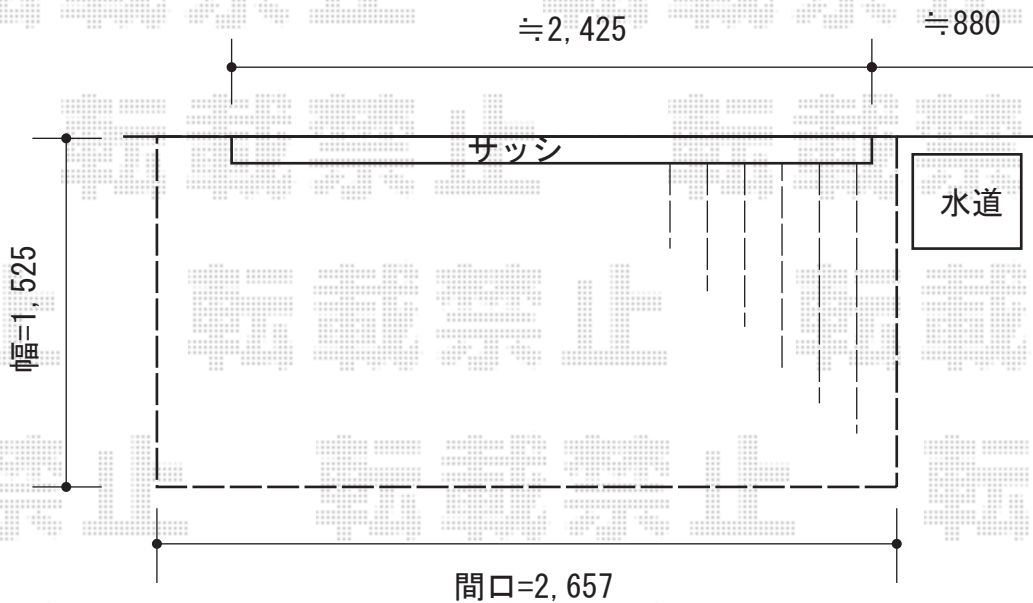

リウッドデッキ 200 単体

YKK AP リウッドデッキ 200 単体

間口=1.5間 (2,657mm)

出幅=5尺 (1,525mm)

色：床板/ホワイトブラウン束柱/プラチナステン

床板：縦貼り

束柱：Tタイプ(400~500mm)

現場状況や作図制限により概略図の内容と多少の違いが生じることがございます。
施工時は、現場優先とさせて頂きたく思いますので、お立会い頂き、
最終のご指示のほど、何卒、宜しくお願い致します。