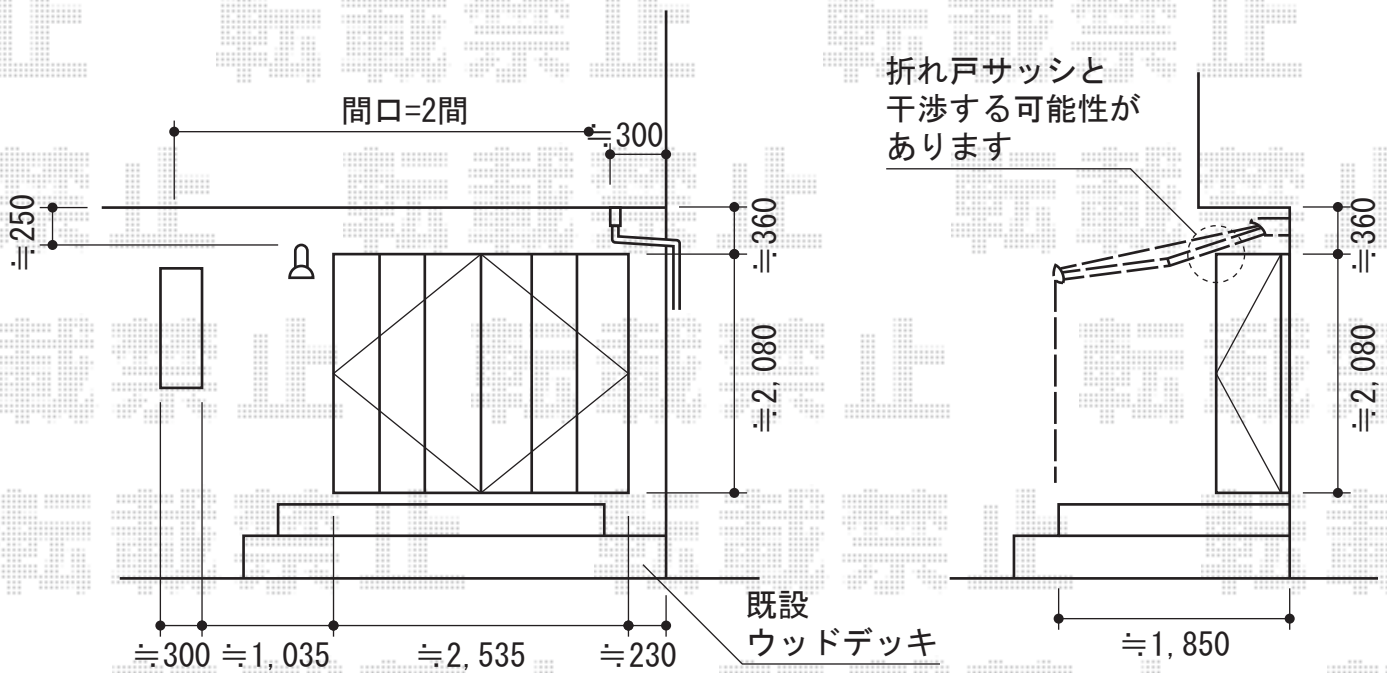

彩鳥CR型 ボックスタイプ 手動式

トステム 彩鳥CR型 ボックスタイプ 手動式
間口=関東間2.0間 (3,640mm)
出幅=2,000mm
本体色：シャイングレー
キャンバス色：ベージュ
駆動：外観右側
クランクハンドル：1500タイプ
追加部材：ベースプレート式

現場状況や作図制限により概略図の内容と多少の違いが生じることがございます。
施工時は、現場優先とさせていただきますので、お立会い頂き、
最終のご指示のほど、何卒、宜しくお願い致します。