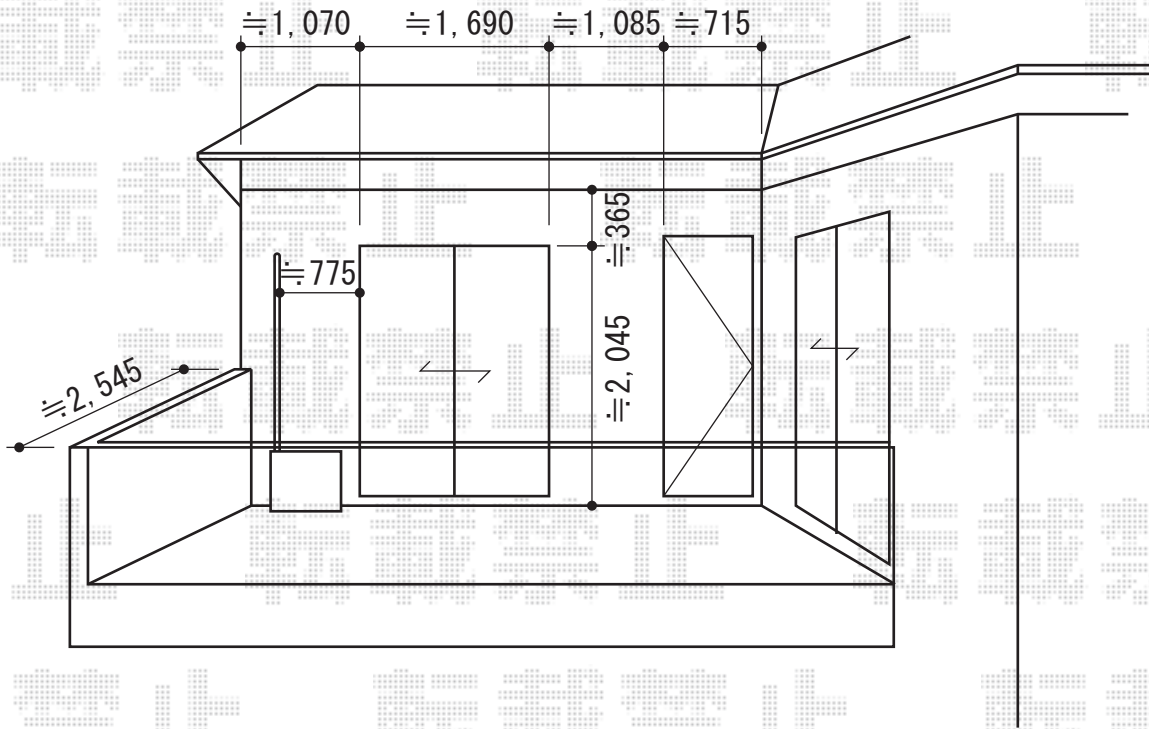

ライザーテラスII R型 ルーフタイプ 単体 積雪～20cm対応

ブラケットは位置は当日打ち合わせの上、位置を決定致します。

トステム ライザーテラスII R型 ルーフタイプ 単体 積雪～20cm対応
 間口=関東間1.5間 (方杖芯々/屋根幅2,750mm)
 出幅=3尺 (885mm)
 色: シャイングレー
 屋根材: ポリカーボネート (ブルースモーク)
 柱仕様: ルーフタイプ (柱無し)
 施工方法: 上止め
 追加部材: 方杖移動用部材一式 (¥5,500)
 オプション: 吊り下げ物干し 標準 2本入