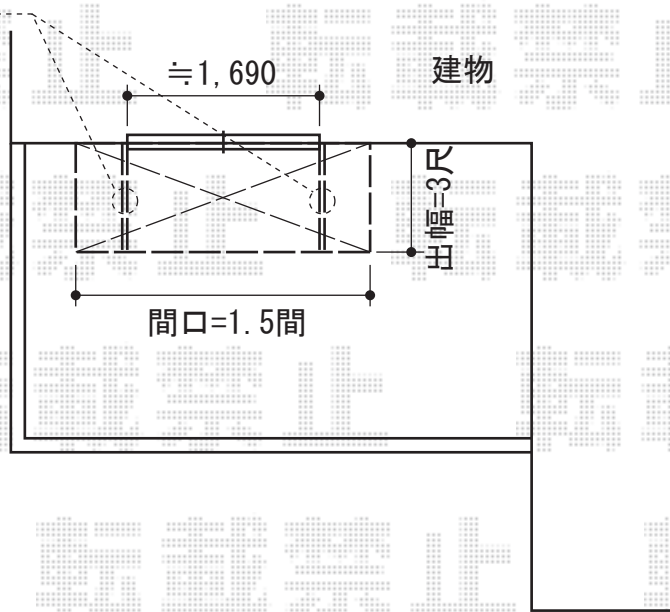

ライザーテラスII R型 ルーフタイプ 単体 積雪～20cm対応

ブラケットは位置は当日打ち合わせの上、位置を決定致します。

トステム ライザーテラスII R型 ルーフタイプ 単体 積雪～20cm対応
 間口=関東間1.5間 (方杖芯々/屋根幅2,750mm)
 出幅=3尺 (885mm)
 色: シャイングレー
 屋根材: ポリカーボネート (ブルースモーク)
 柱仕様: ルーフタイプ (柱無し)
 施工方法: 上止め
 追加部材: 方杖移動用部材一式 (¥5,500)
 オプション: 吊り下げ物干し 標準 2本入

現場状況や作図制限により概略図の内容と多少の違いが生じることがございます。
 施工時は、現場優先とさせて頂きたく思いますので、お立会い頂き、
 最終のご指示のほど、何卒、宜しくお願い致します。

EX-SHOP
[HTTP://WWW.EX-SHOP.NET](http://www.ex-shop.net)

担当: 八浦