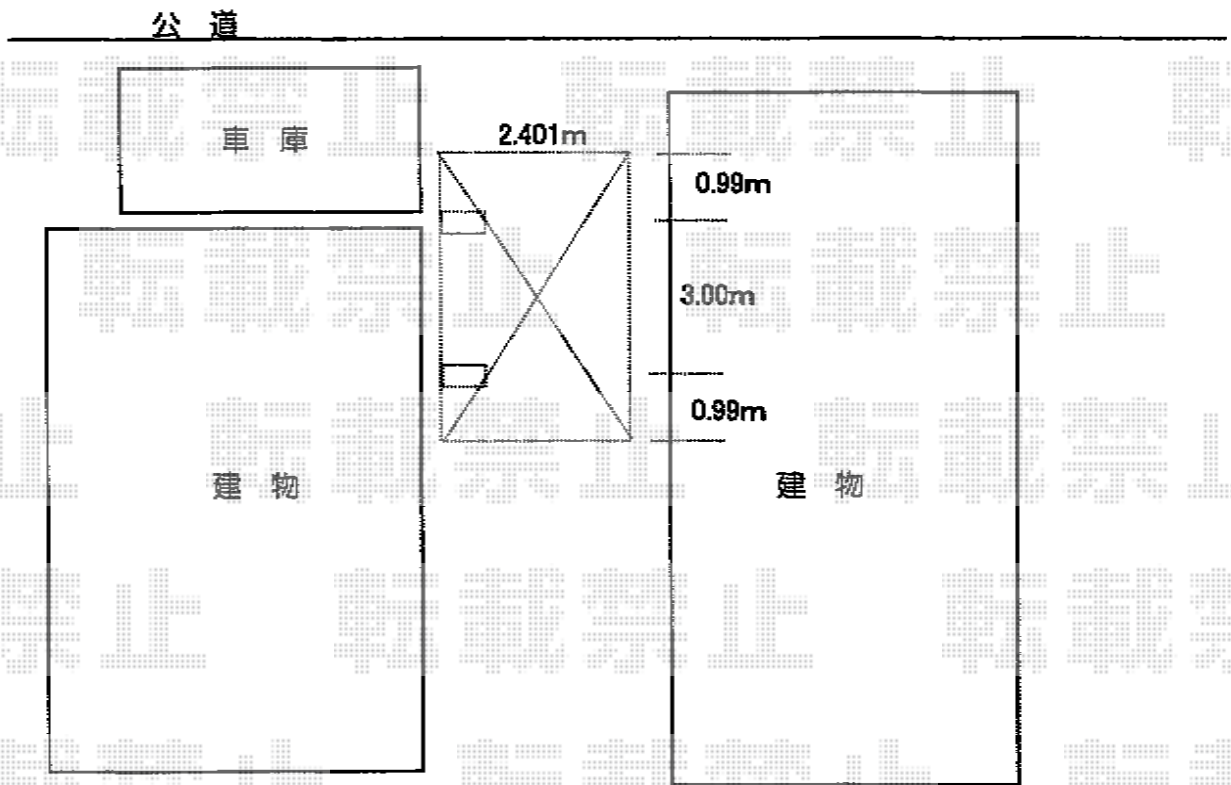

# カーブポートシグマIII 積雪～30cm対応

トステム カーブポートシグマIII 積雪～30cm対応  
幅=2,401mm  
奥行=4,980mm  
色：シャイングレー  
屋根材：ポリカーボネート（ブルースモーク）  
柱仕様：ロング柱23仕様（有効高 約2,300mm）

トステム 着脱式サポート柱×2本  
色：シャイングレー  
柱仕様：ロング柱23仕様

現場状況や作図制限により概略図の内容と多少の違いが生じることがございます。  
施工時は、現場優先とさせて頂きたく思いますので、お立会い頂き、  
最終のご指示のほど、何卒、宜しくお願い致します。