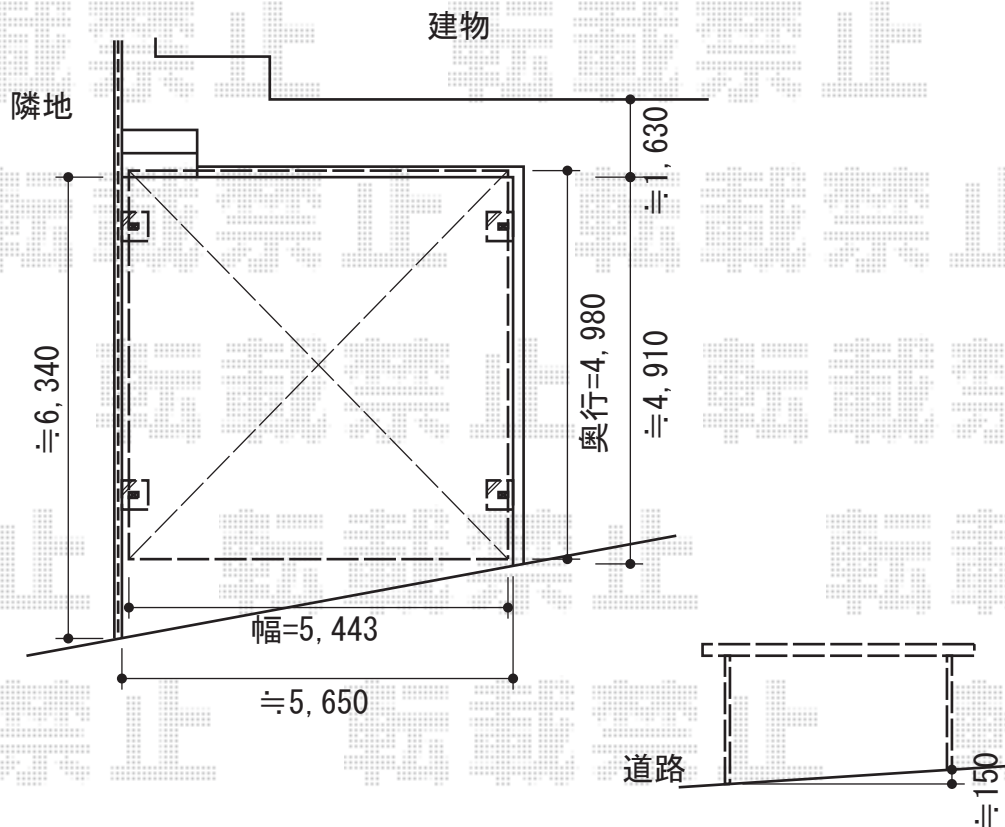

# カーブポートシグマIII ワイド 積雪～30cm対応

トステム カーブポートシグマIII ワイド 積雪～30cm対応  
 幅=5,443mm  
 奥行=4,980mm  
 色：シャイングレー  
 屋根材：熱線吸収ポリカーボネート（ライトブルーマット調）  
 柱仕様：ロング柱28仕様（有効高 約2,800mm）×2・ロング柱23仕様（有効高 約2,300mm）×2

---

トステム 収納式物干し 標準2本入り  
 色：シャイングレー

稲葉物置 FXN-2230H UG バイク保管庫 ハイルーフ 一般型  
 間口=2,210mm  
 奥行=3,050mm  
 高さ=2,375mm  
 色：アーバングレー  
 屋根タイプ：標準型  
 耐荷重タイプ：一般型  
 オプション：別売棚C/別売棚D/  
 ガラリフード付壁パネルKKN-H

現場状況や作図制限により概略図の内容と多少の違いが生じることがございます。  
 施工時は、現場優先とさせて頂きたく思いますので、お立会い頂き、  
 最終のご指示のほど、何卒、宜しくお願い致します。