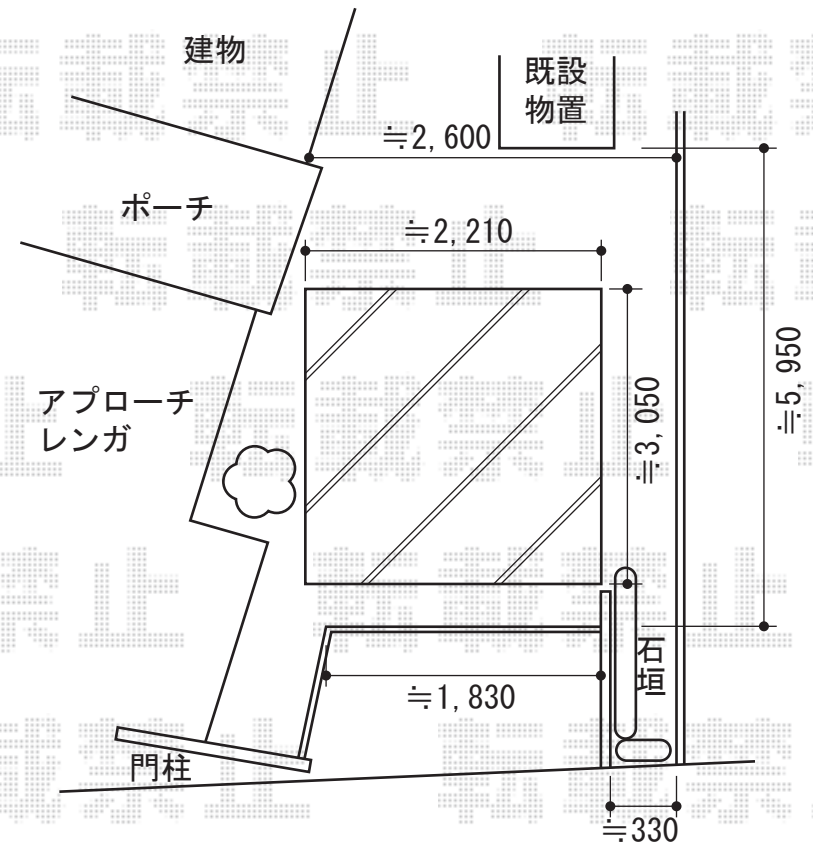

# カーブポートシグマIII ワイド 積雪～30cm対応

トステム カーブポートシグマIII ワイド 積雪～30cm対応  
 幅=5,443mm  
 奥行=4,980mm  
 色：シャイングレー  
 屋根材：熱線吸収ポリカーボネート（ライトブルーマット調）  
 柱仕様：ロング柱28仕様（有効高 約2,800mm）×2・ロング柱23仕様（有効高 約2,300mm）×2

---

トステム 収納式物干し 標準2本入り  
 色：シャイングレー

稲葉物置 FXN-2230H UG バイク保管庫 ハイルーフ 一般型  
 間口=2,210mm  
 奥行=3,050mm  
 高さ=2,375mm  
 色：アーバングレー  
 屋根タイプ：標準型  
 耐荷重タイプ：一般型  
 オプション：別売棚C/別売棚D/  
 ガラリフード付壁パネルKKN-H

現場状況や作図制限により概略図の内容と多少の違いが生じることがございます。  
 施工時は、現場優先とさせて頂きたく思いますので、お立会い頂き、  
 最終のご指示のほど、何卒、宜しくお願い致します。