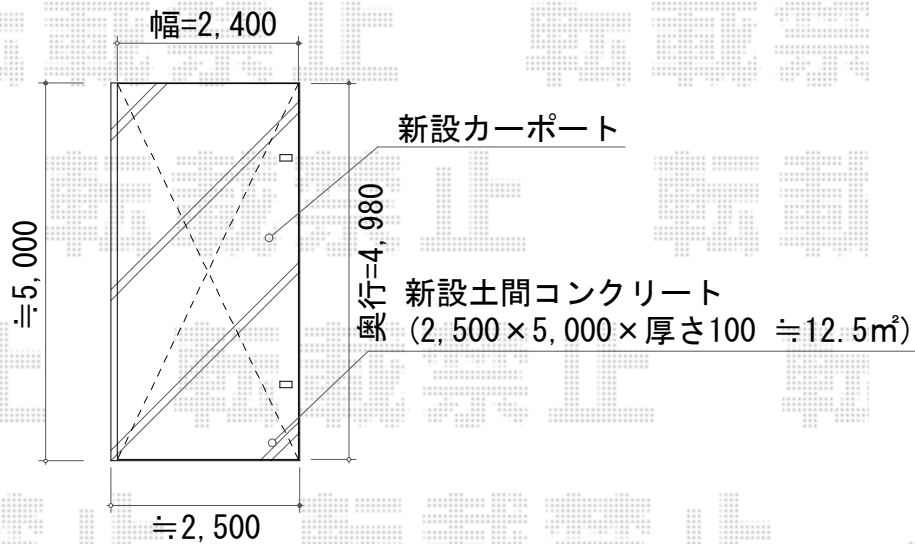

# テールポートシグマIII 積雪～30cm対応

トステム テールポートシグマIII 積雪～30cm対応  
 幅=2,400mm  
 奥行=4,980mm  
 色：シャイングレー  
 屋根材：熱線吸収アクアポリカーボネート（ライトブルー）  
 柱仕様：標準柱仕様（有効高 約1,800mm）

現場状況や作図制限により概略図の内容と多少の違いが生じることがございます。  
 施工時は、現場優先とさせて頂きたく思いますので、お立会い頂き、  
 最終のご指示のほど、何卒、宜しくお願い致します。