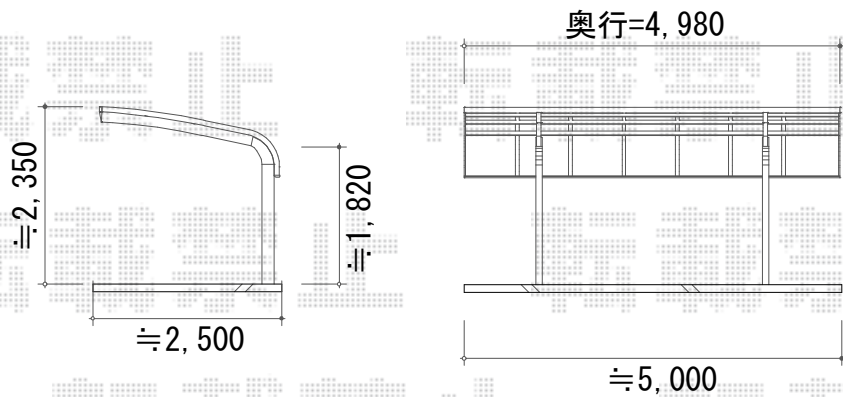

# テールポートシグマIII 積雪～30cm対応

トステム テールポートシグマIII 積雪～30cm対応  
 幅=2,400mm  
 奥行=4,980mm  
 色：シャイングレー  
 屋根材：熱線吸収アクアポリカーボネート（ライトブルー）  
 柱仕様：標準柱仕様（有効高 約1,800mm）

現場状況や作図制限により概略図の内容と多少の違いが生じることがございます。  
 施工時は、現場優先とさせて頂きたく思いますので、お立会い頂き、  
 最終のご指示のほど、何卒、宜しくお願い致します。