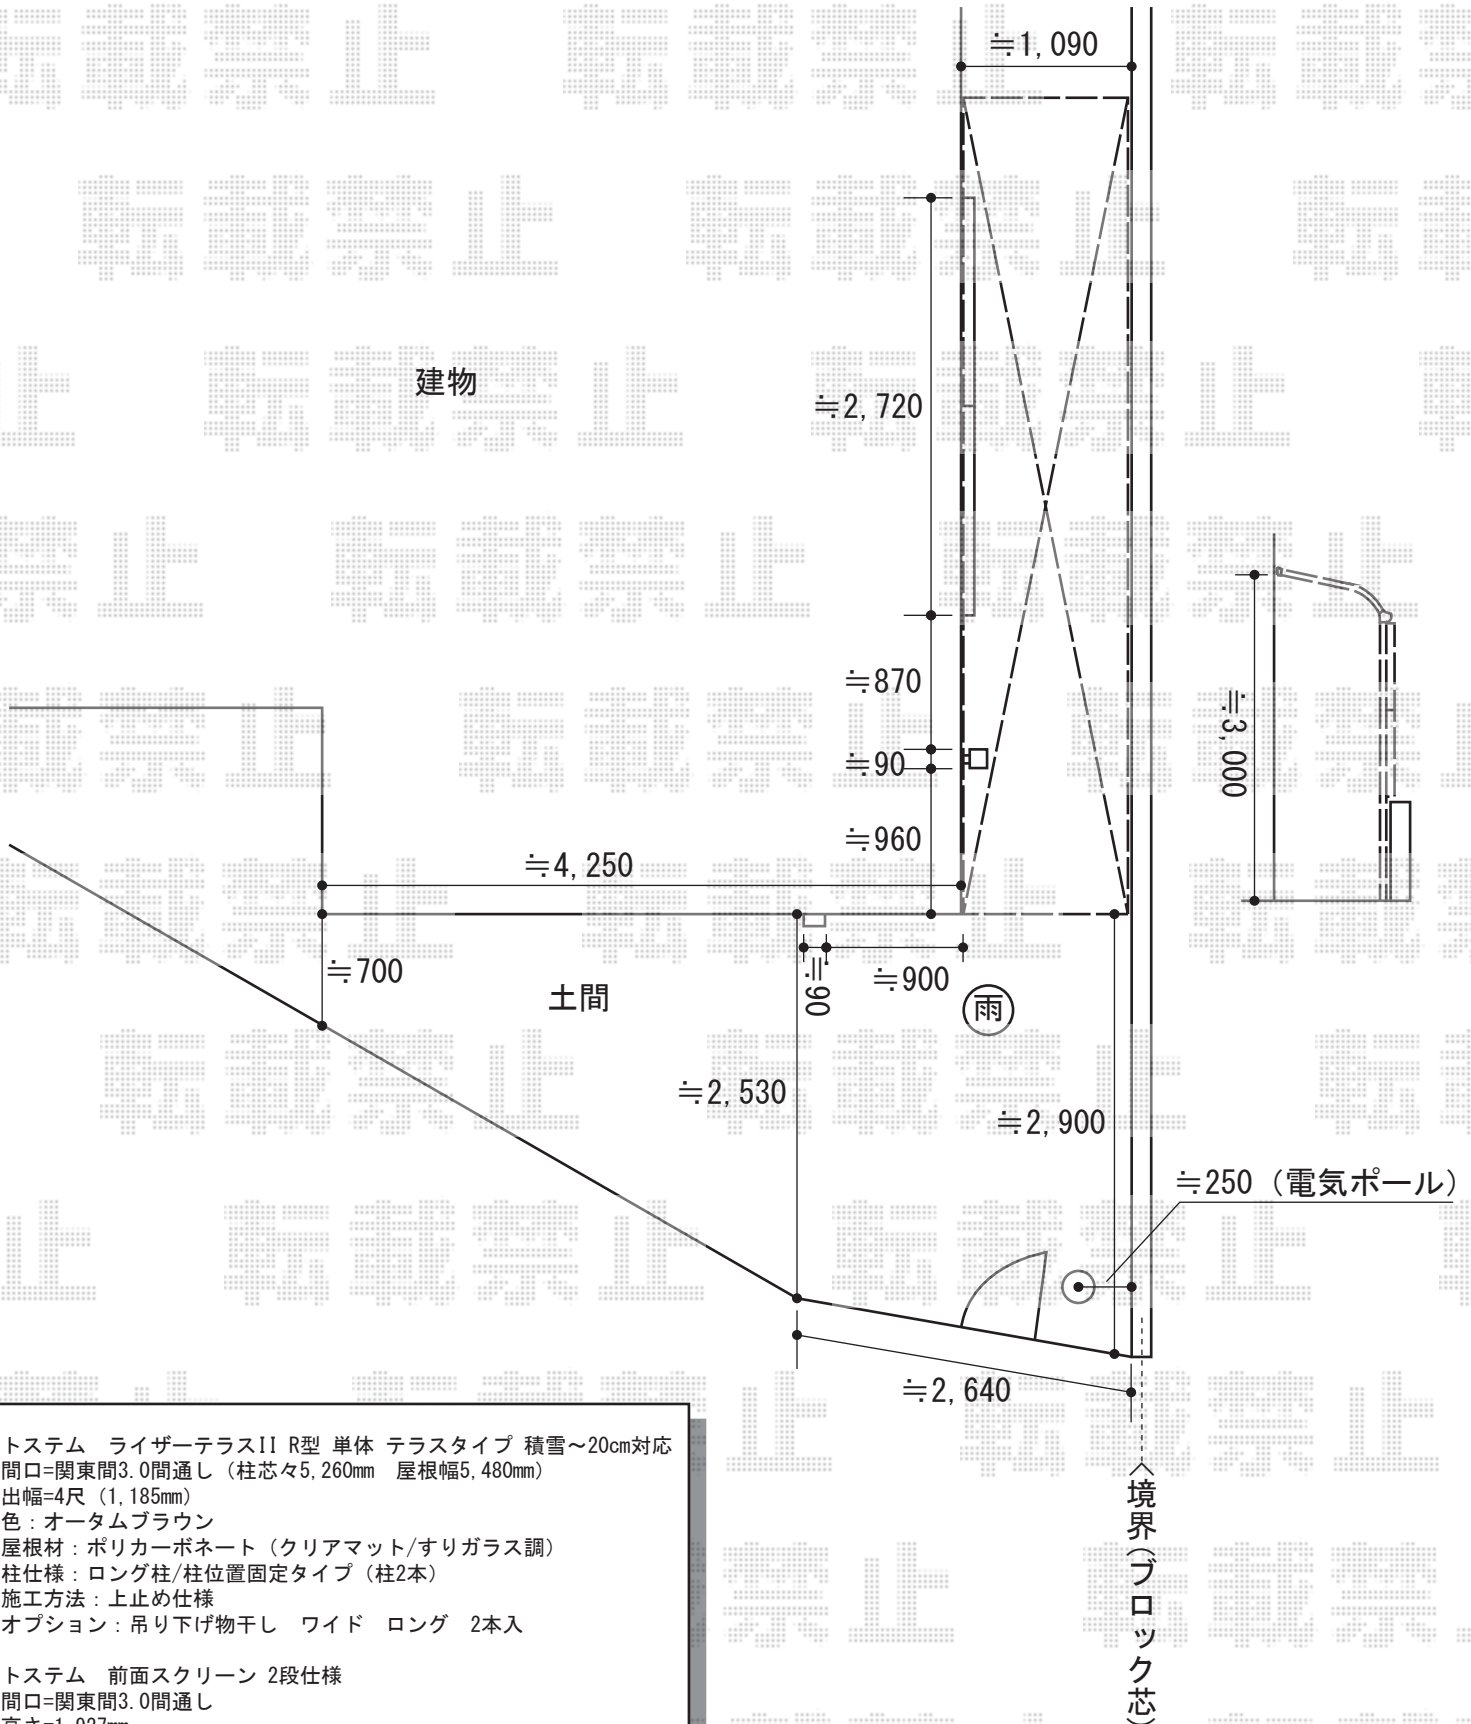

# ライザーテラスII R型 単体 テラスタイプ 積雪~20cm対応

**トステム ライザーテラスII R型 単体 テラスタイプ 積雪~20cm対応**  
 間口=関東間3.0間通し (柱芯々5,260mm 屋根幅5,480mm)  
 出幅=4尺 (1,185mm)  
 色: オータムブラウン  
 屋根材: ポリカーボネート (クリアマット/すりガラス調)  
 柱仕様: ロング柱/柱位置固定タイプ (柱2本)  
 施工方法: 上止め仕様  
 オプション: 吊り下げ物干し ワイド ロング 2本入

**トステム 前面スクリーン 2段仕様**  
 間口=関東間3.0間通し  
 高さ=1,927mm  
 色: オータムブラウン  
 パネル材: ポリカーボネート (クリアマット/すりガラス調)  
 柱仕様: ロング柱仕様  
 追加部材: ふさぎ材1.5間用×2+部品セット

現場状況や作図制限により概略図の内容と多少の違いが生じることがございます。  
 施工時は、現場優先とさせていただきますので、お立会い頂き、  
 最終のご指示のほど、何卒、宜しくお願い致します。