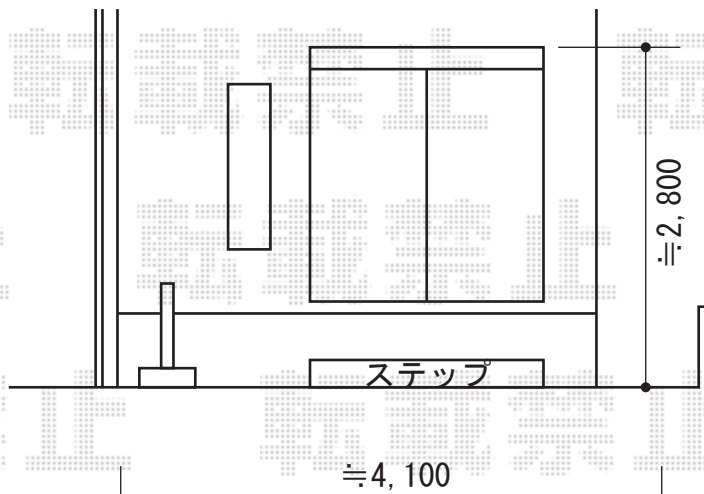

# ライザーテラスII F型 単体 テラスタイプ 積雪～20cm対応

施工に際して、  
オプション：物干しの  
取付け位置・高さの  
ご確認を頂けますよう、  
お願い致します。

トステム ライザーテラスII F型 単体 テラスタイプ 積雪～20cm対応  
間口=関東間2.5間通し (柱芯々4,350mm 屋根幅4,570mm)  
出幅=①6尺 (1,785mm)  
色：シャイングレー  
屋根材：ポリカーボネート (クリアマット/すりガラス調)  
柱仕様：柱位置固定タイプ (柱2本)  
施工方法：上止め仕様

トステム 吊下式物干し 標準 2本入  
色：シャイングレー

トステム 前面スクリーン 1段仕様  
間口=関東間2.0間用  
高さ=980.5mm  
色：シャイングレー  
パネル材：ポリカーボネート (クリアマット/すりガラス調)  
柱仕様：間柱2本施工

現場状況や作図制限により概略図の内容と多少の違いが生じることがございます。  
施工時は、現場優先とさせて頂きたく思いますので、お立会い頂き、  
最終のご指示のほど、何卒、宜しくお願い致します。