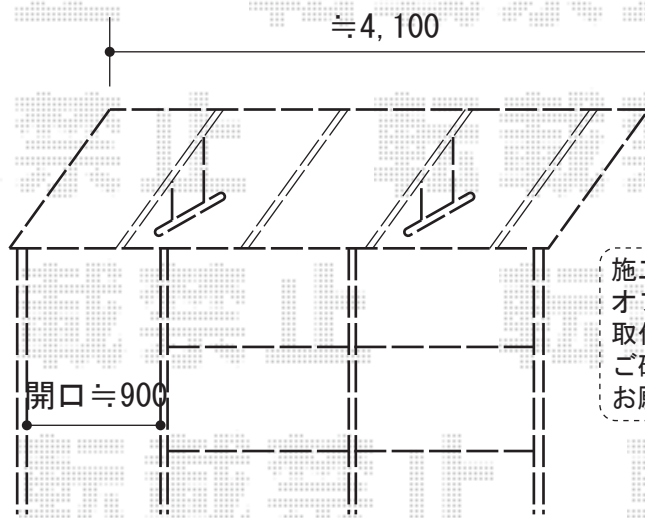

# ライザーテラスII F型 単体 テラスタイプ 積雪～20cm対応

施工に際して、  
オプション：物干しの  
取付け位置・高さの  
ご確認を頂けますよう、  
お願い致します。

トステム ライザーテラスII F型 単体 テラスタイプ 積雪～20cm対応  
間口=関東間2.5間通し (柱芯々4,350mm 屋根幅4,570mm)  
出幅=①6尺 (1,785mm)  
色：シャイングレー  
屋根材：ポリカーボネート (クリアマット/すりガラス調)  
柱仕様：柱位置固定タイプ (柱2本)  
施工方法：上止め仕様

トステム 吊下式物干し 標準 2本入  
色：シャイングレー

トステム 前面スクリーン 1段仕様  
間口=関東間2.0間用  
高さ=980.5mm  
色：シャイングレー  
パネル材：ポリカーボネート (クリアマット/すりガラス調)  
柱仕様：間柱2本施工

現場状況や作図制限により概略図の内容と多少の違いが生じることがございます。  
施工時は、現場優先とさせて頂きたく思いますので、お立会い頂き、  
最終のご指示のほど、何卒、宜しくお願い致します。