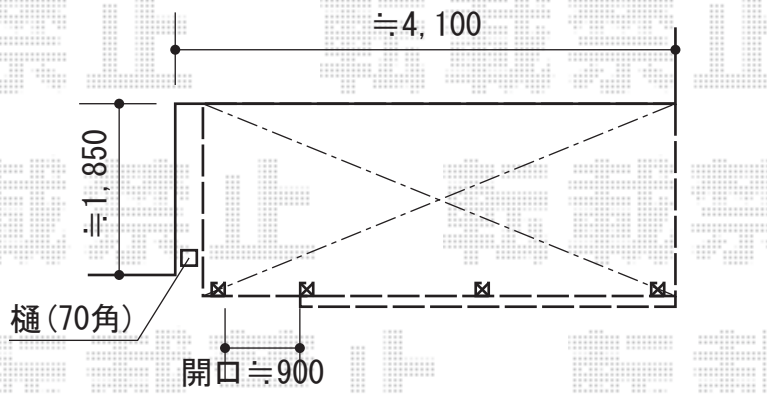

# ライザーテラスII F型 単体 テラスタイプ 積雪～20cm対応

施工に際して、  
オプション：物干しの  
取付け位置・高さの  
ご確認を頂けますよう、  
お願い致します。

トステム ライザーテラスII F型 単体 テラスタイプ 積雪～20cm対応  
間口=関東間2.5間通し (柱芯々4,350mm 屋根幅4,570mm)  
出幅=①6尺 (1,785mm)  
色：シャイングレー  
屋根材：ポリカーボネート (クリアマット/すりガラス調)  
柱仕様：柱位置固定タイプ (柱2本)  
施工方法：上止め仕様

トステム 吊下式物干し 標準 2本入  
色：シャイングレー

トステム 前面スクリーン 1段仕様  
間口=関東間2.0間用  
高さ=980.5mm  
色：シャイングレー  
パネル材：ポリカーボネート (クリアマット/すりガラス調)  
柱仕様：間柱2本施工

現場状況や作図制限により概略図の内容と多少の違いが生じることがございます。  
施工時は、現場優先とさせて頂きたく思いますので、お立会い頂き、  
最終のご指示のほど、何卒、宜しくお願い致します。