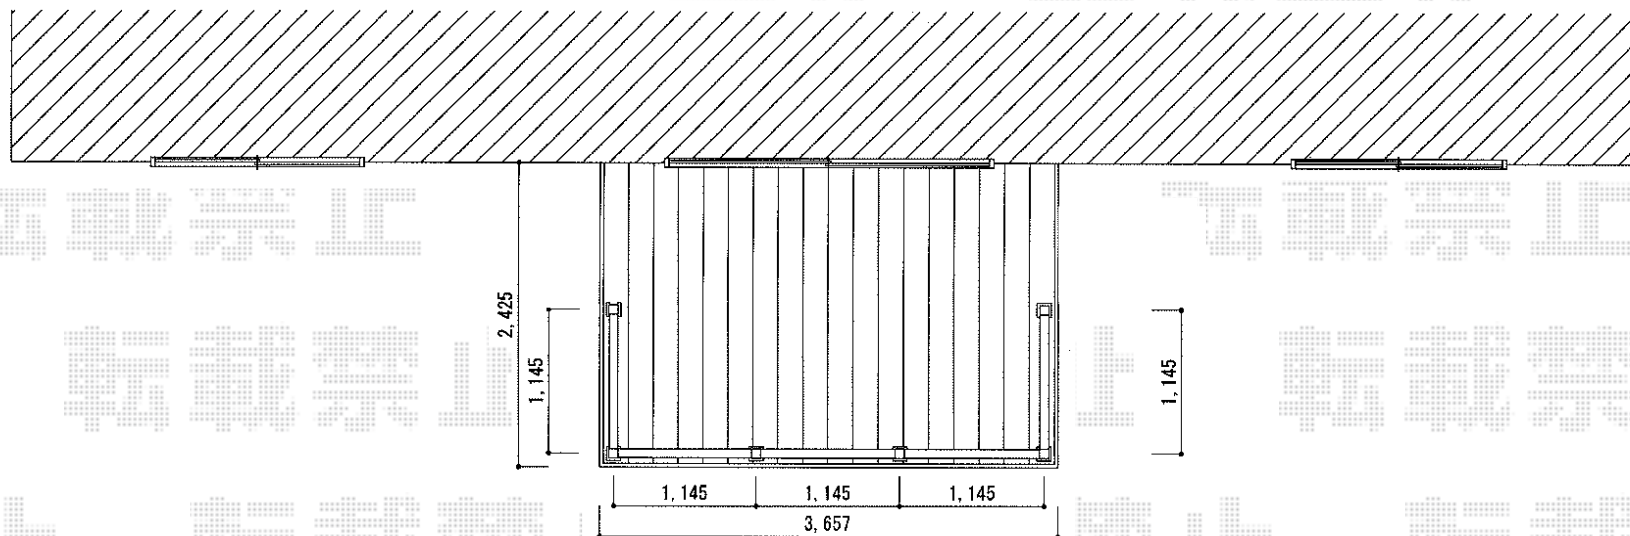

リウッドデッキ 200 単体

YKK AP リウッドデッキ 200 単体

間口=2間 (3,657mm)

出幅=8尺 (2,425mm)

色：(床板 レッドブラウン/束柱 プラチナステン)

床板：縦貼り

束柱：Tタイプ(400~500mm)

YKK AP リウッドデッキフェンス4型 (横パネル)

本体1枚 (W×H) =12用T80 (1,263mm×800mm) ×5枚

中柱：T80×2本

端柱：T80×2本

角柱：T80×2本

デッキ材補強材：2セット

色：レッドブラウン

現場状況や作図制限により概略図の内容と多少の違いが生じることがございます。

施工時は、現場優先とさせて頂きたく思いますので、お立会い頂き、
最終のご指示のほど、何卒、宜しくお願い致します。