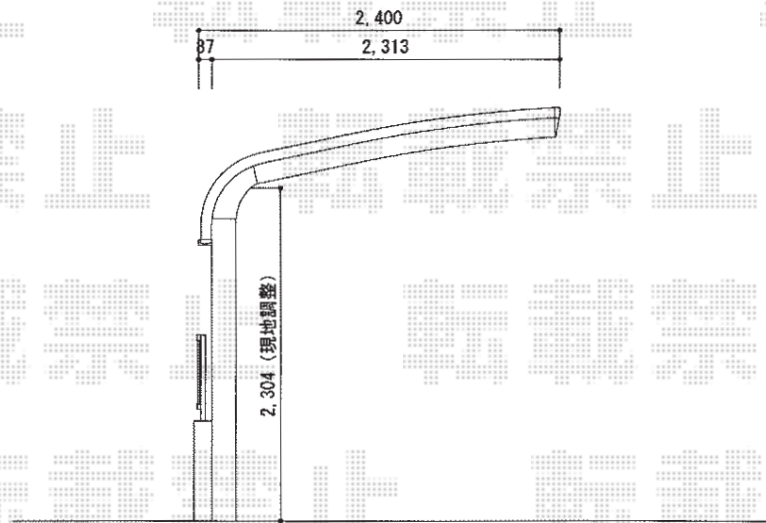

テールポートシグマIII 積雪～30cm対応

高さは霧除け・バルコニーに干渉しない位置に調整致します。

トステム テールポートシグマIII 積雪～30cm対応
 幅=2,400mm
 奥行=4,980mm
 色：ブロンズ
 屋根材：ポリカーボネート（ブラウン）
 柱仕様：ロング柱23仕様（有効高 約2,300mm）

現場状況や作図制限により概略図の内容と多少の違いが生じることがございます。
 施工時は、現場優先とさせて頂きたく思いますので、お立会い頂き、
 最終のご指示のほど、何卒、宜しくお願い致します。