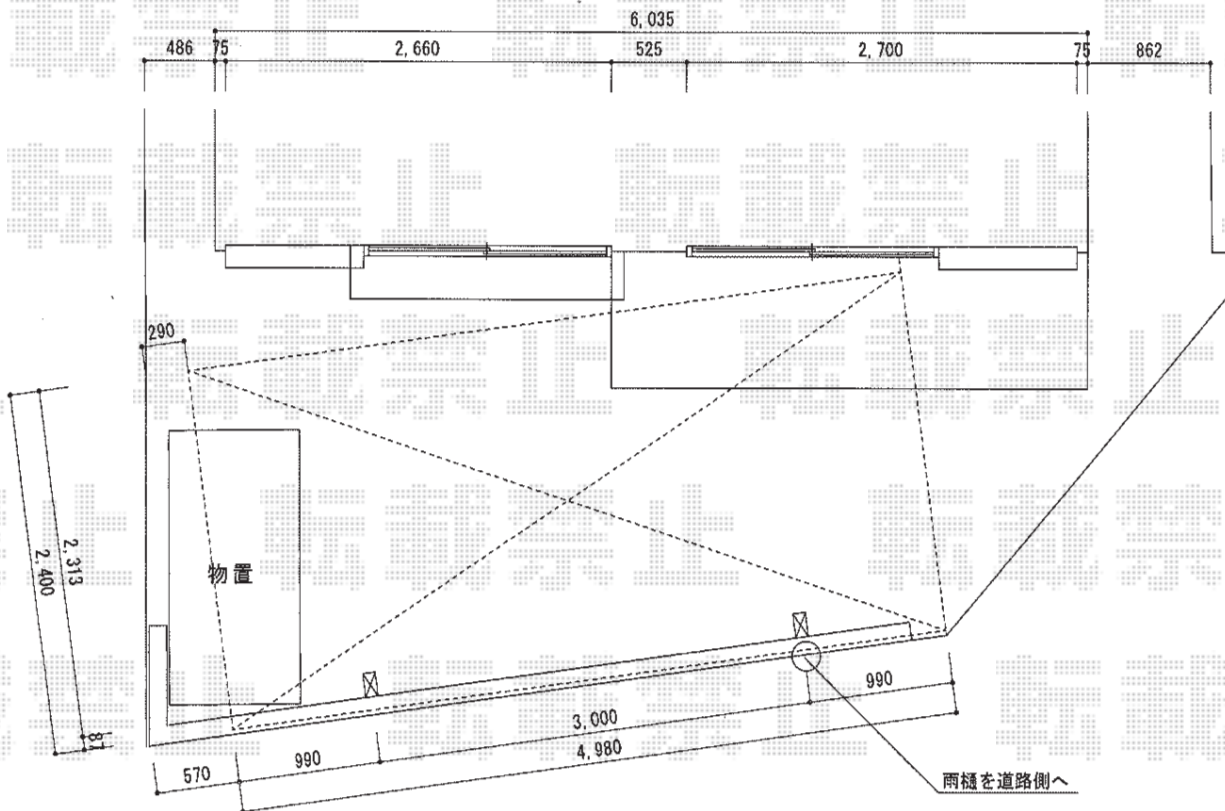

テールポートシグマIII 積雪～30cm対応

高さは霧除け・バルコニーに干渉しない位置に調整致します。

トステム テールポートシグマIII 積雪～30cm対応
 幅=2,400mm
 奥行=4,980mm
 色：ブロンズ
 屋根材：ポリカーボネート（ブラウン）
 柱仕様：ロング柱23仕様（有効高 約2,300mm）

現場状況や作図制限により概略図の内容と多少の違いが生じることがございます。
 施工時は、現場優先とさせて頂きたく思いますので、お立会い頂き、
 最終のご指示のほど、何卒、宜しくお願い致します。