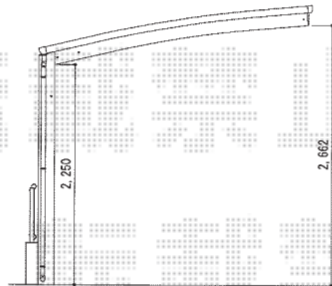

プレシオスポーツ 積雪～20cm対応

※設置開始位置は、道路境界から±100mmあたりへ変更させていただきます。  
詳細な位置につきましては、施工時に確認をさせていただきます。

Value Select プレシオスポーツ 積雪～20cm対応

幅=2,700mm

奥行=5,052mm

色：ノーブルステン

屋根材：ポリカーボネート（トーマイマット/すりガラス調）

柱仕様：ハイルーフ仕様（有効高 約2,250mm）