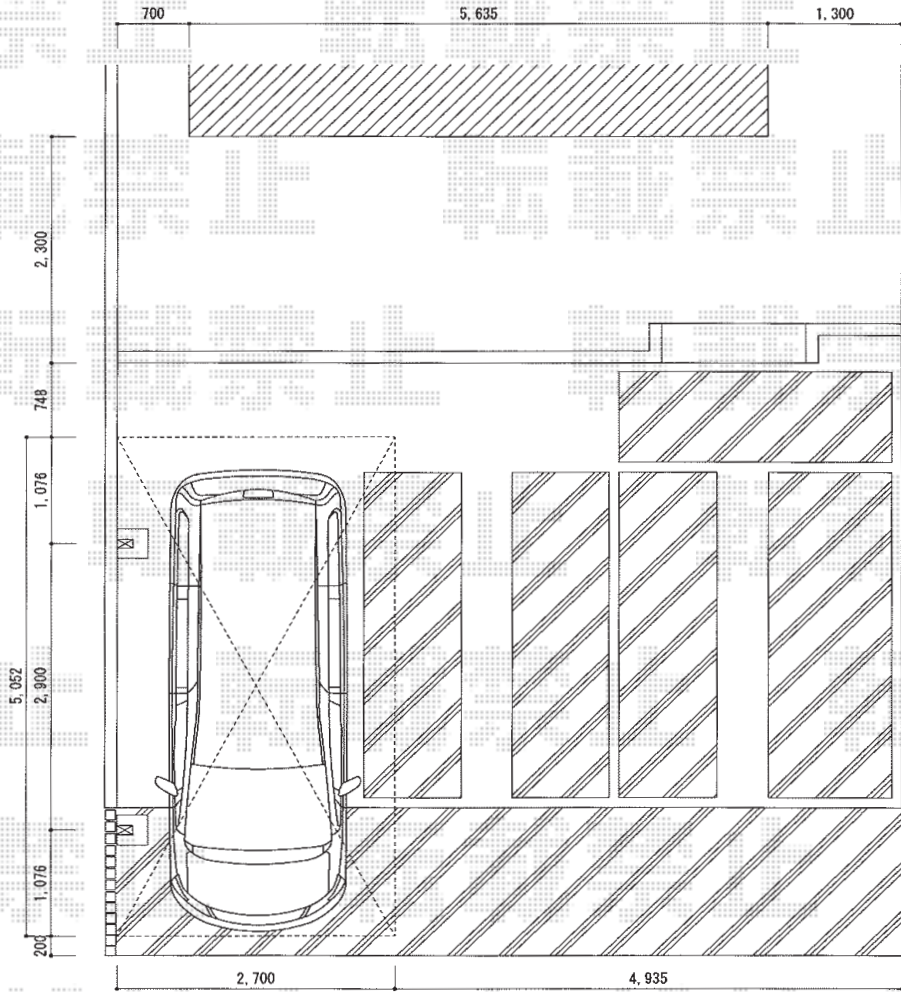

プレシオスポーツ 積雪～20cm対応

※設置開始位置は、道路境界から±100mmあたりへ変更させていただきます。  
詳細な位置につきましては、施工時に確認をさせていただきます。

Value Select プレシオスポーツ 積雪～20cm対応

幅=2,700mm

奥行=5,052mm

色：ノーブルステン

屋根材：ポリカーボネート（トーマイマット/すりガラス調）

柱仕様：ハイルーフ仕様（有効高 約2,250mm）