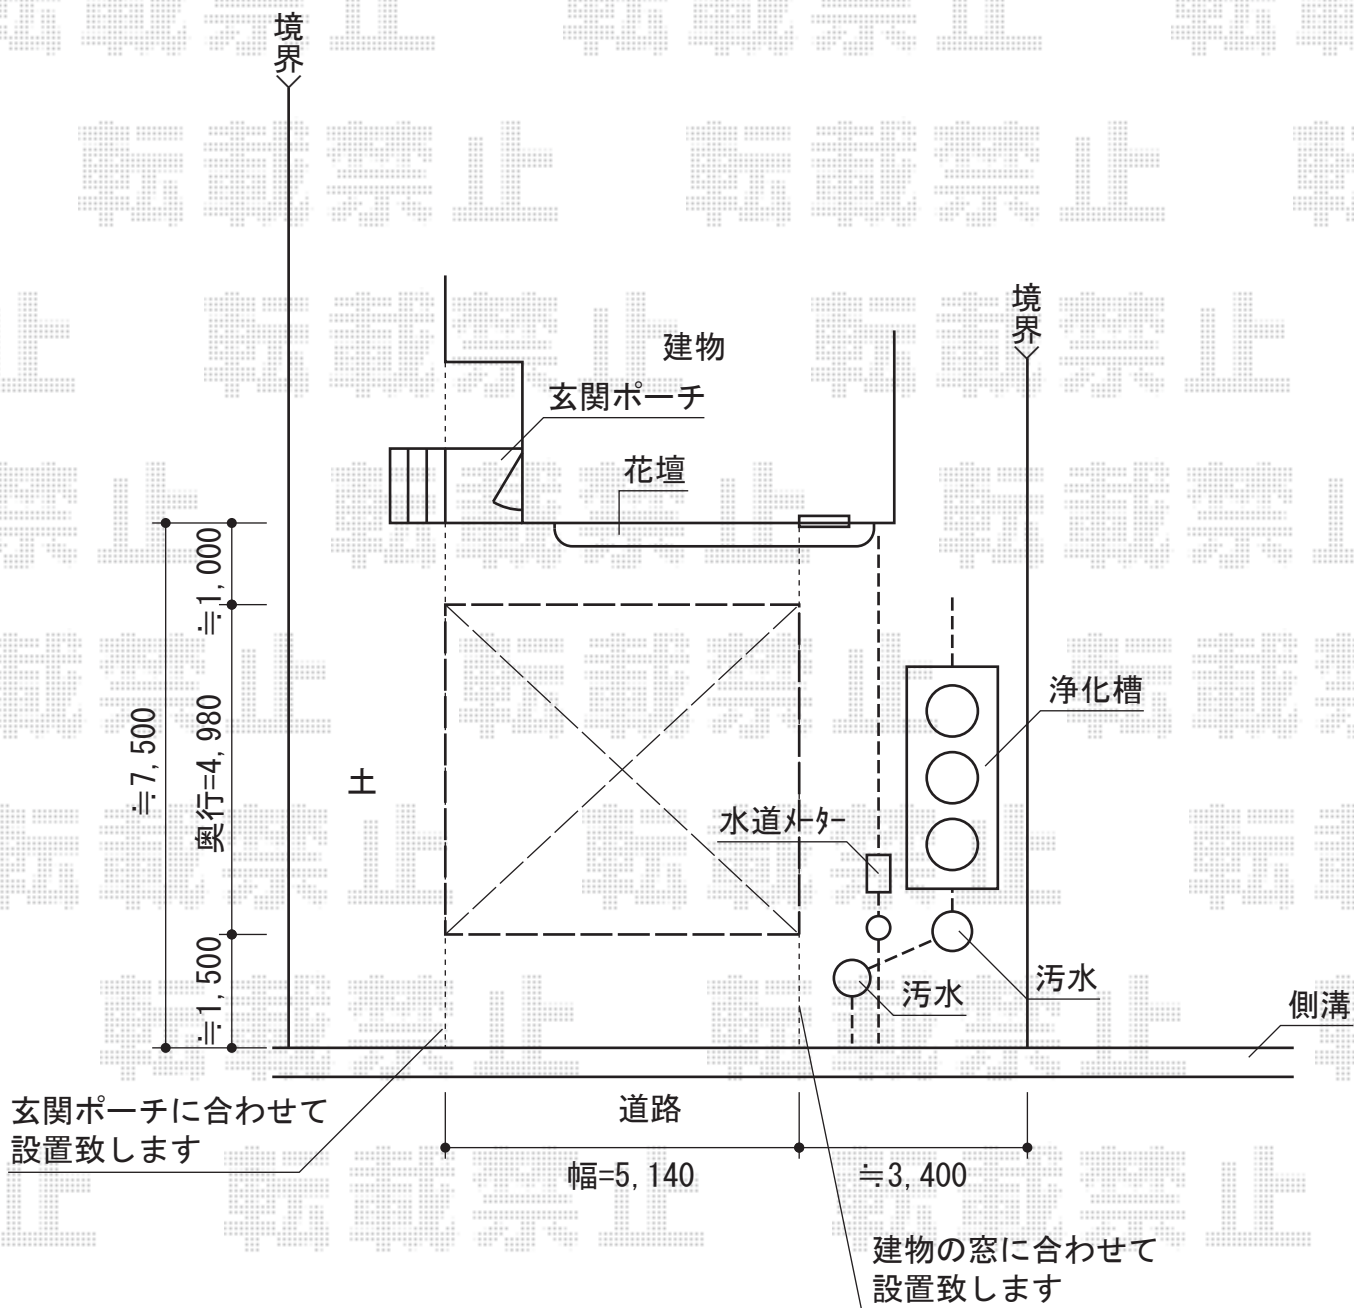

カーブポートシグマIII ワイド 積雪~30cm対応

トステム カーブポートシグマIII ワイド
 積雪~30cm対応
 幅=5,140mm
 奥行=4,980mm
 色：シャイングレー
 屋根材：熱線吸収アクアポリカーボネート
 (ライトブルー)
 柱仕様：標準柱仕様 (有効高 約1,800mm)

現場状況や作図制限により概略図の内容と多少の違いが生じることがございます。
 施工時は、現場優先とさせて頂きたく思いますので、お立会い頂き、
 最終のご指示のほど、何卒、宜しくお願い致します。