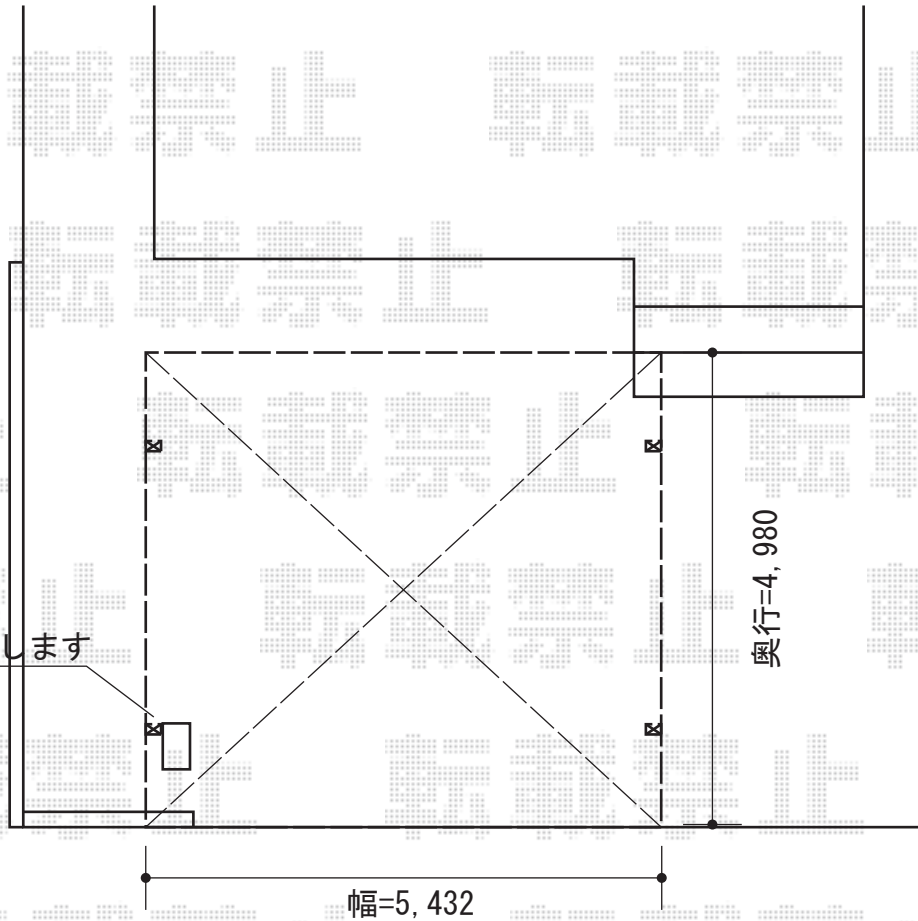

テールポートシグマIII ワイド 積雪～30cm対応

メーターより
≒200控えて設置致します

トステム テールポートシグマIII ワイド 積雪～30cm対応
幅=5,432mm
奥行=4,980mm
色：シャイングレー
屋根材：ポリカーボネート（クリアマット/すりガラス調）
柱仕様：ロング柱23仕様（有効高 約2,300mm）

現場状況や作図制限により概略図の内容と多少の違いが生じることがございます。
施工時は、現場優先とさせて頂きたく思いますので、お立会い頂き、
最終のご指示のほど、何卒、宜しくお願い致します。