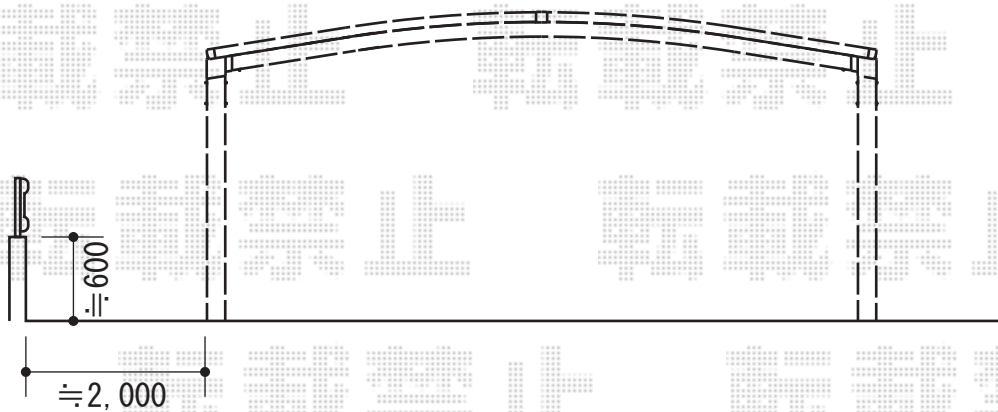

カーブポートシグマIII ワイド 積雪～30cm対応

トステム カーブポートシグマIII ワイド
積雪～30cm対応
幅=6,060mm
奥行=4,980mm
色：オータムブラウン
屋根材：ポリカーボネート（ブラウン）
柱仕様：ロング柱23仕様（有効高 約2,300mm）

現場状況や作図制限により概略図の内容と多少の違いが生じることがございます。
施工時は、現場優先とさせて頂きたく思いますので、お立会い頂き、
最終のご指示のほど、何卒、宜しくお願い致します。