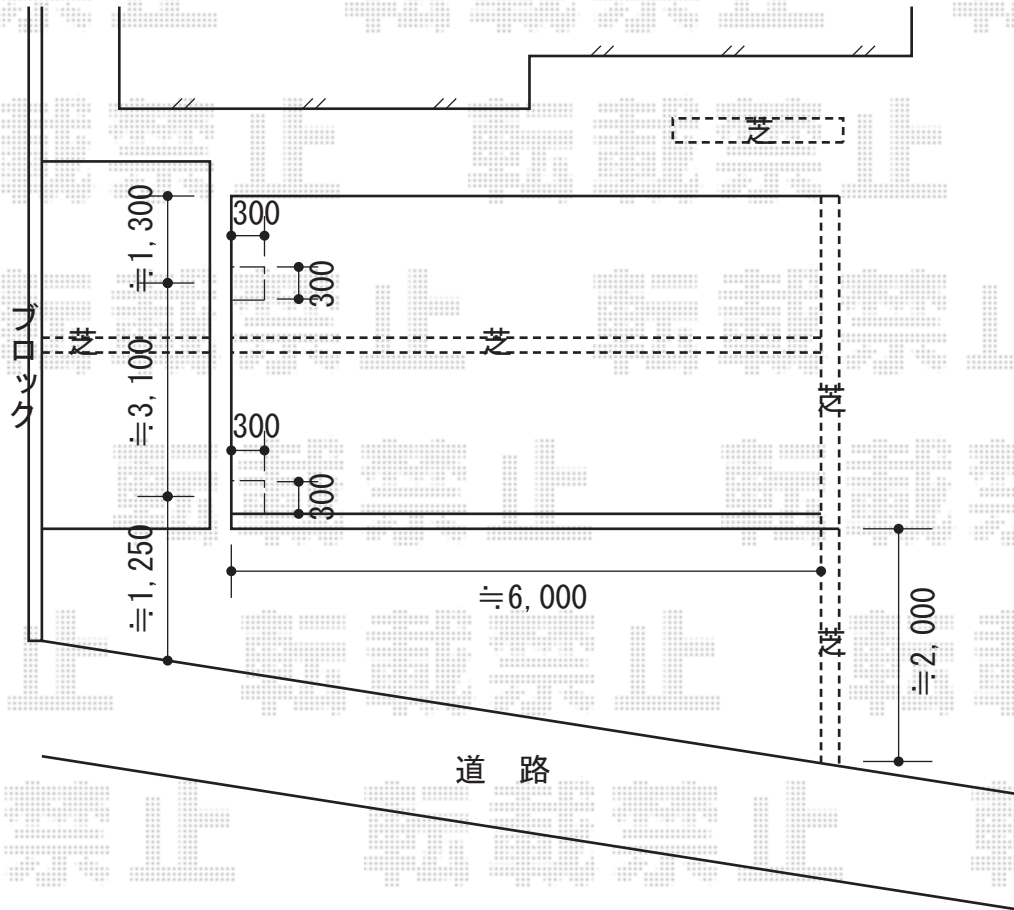

カーブポートシグマIII ワイド 積雪～30cm対応

トステム カーブポートシグマIII ワイド
積雪～30cm対応
幅=6,060mm
奥行=4,980mm
色：オータムブラウン
屋根材：ポリカーボネート（ブラウン）
柱仕様：ロング柱23仕様（有効高 約2,300mm）

現場状況や作図制限により概略図の内容と多少の違いが生じることがございます。
施工時は、現場優先とさせて頂きたく思いますので、お立会い頂き、
最終のご指示のほど、何卒、宜しくお願い致します。