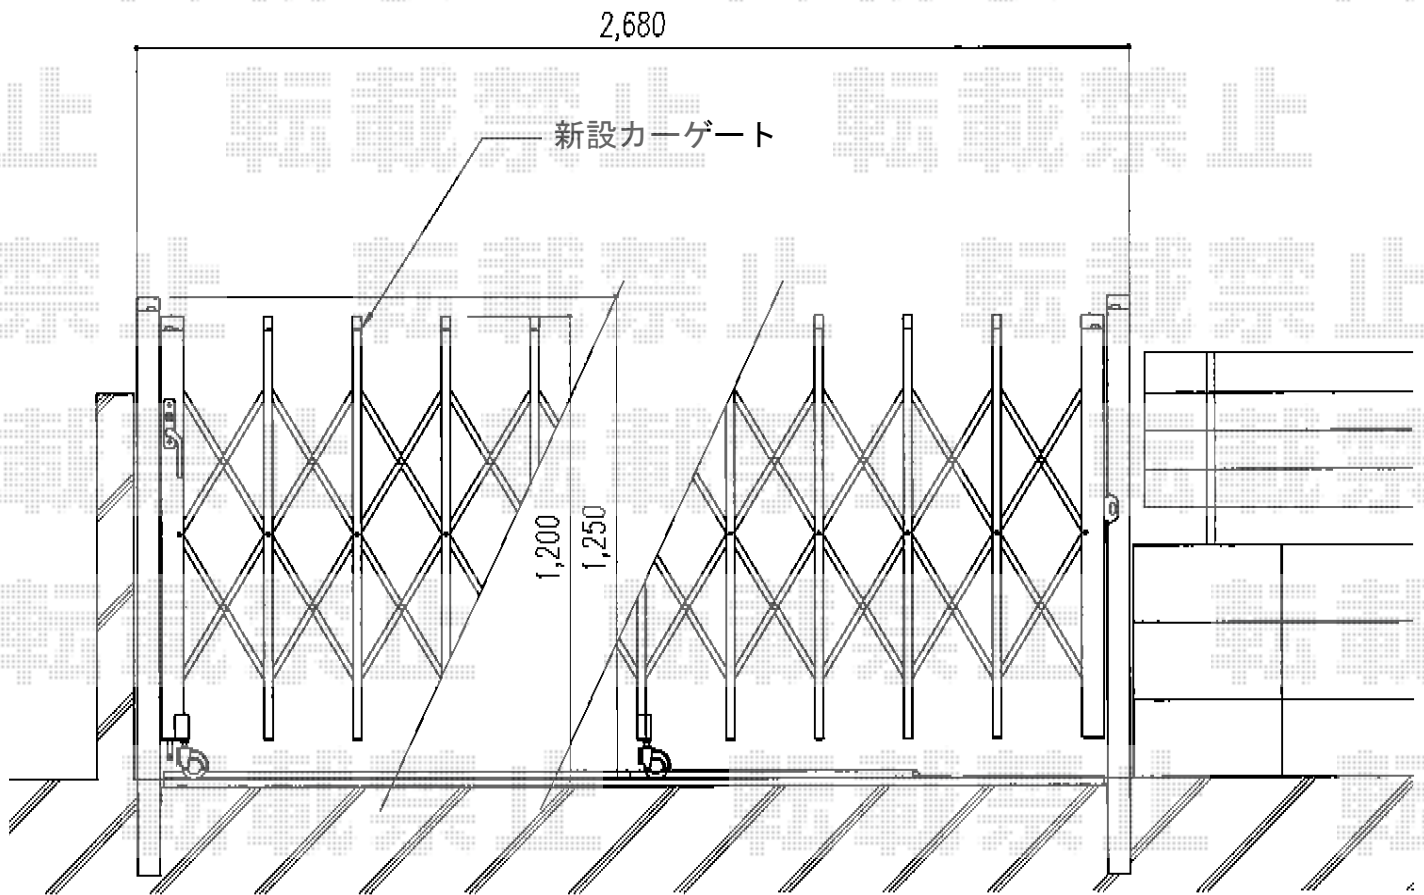

ニューエクジスXA型 片開き ガイドレール式

新日軽 ニューエクジスXA型 片開き ガイドレール式
開口幅=2,712mm
全幅=2,872mm
たたみ幅=406mm
高さ=1,250mm
色 : CBブラック

現場状況や作図制限により概略図の内容と多少の違いが生じることがございます。
施工時は、現場優先とさせて頂きたく思いますので、お立会い頂き、
最終のご指示のほど、何卒、宜しくお願い致します。

EX-SHOP
HTTP://WWW.EX-SHOP.NET