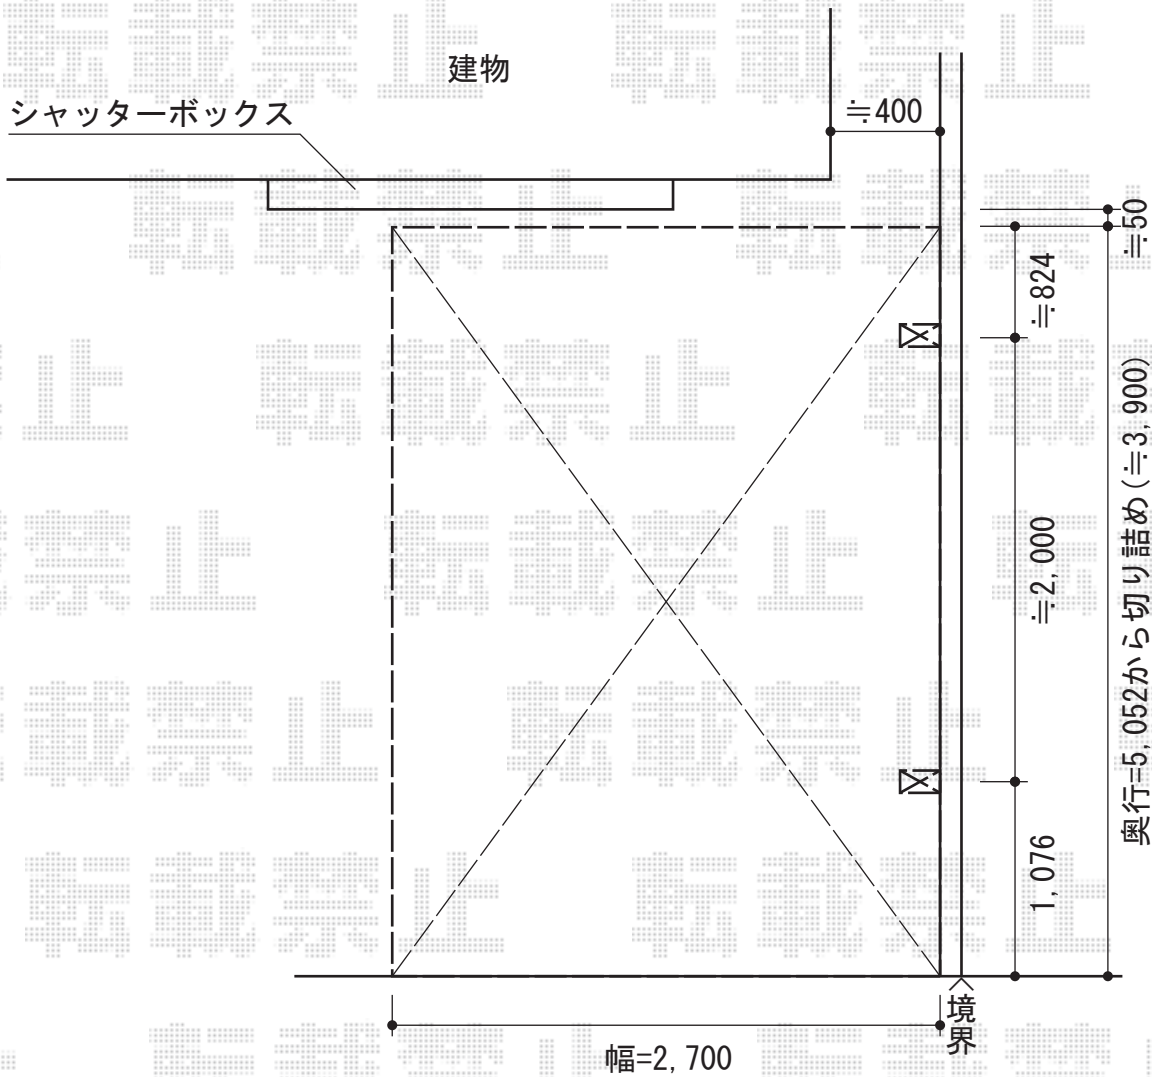

プレシオSPORT 積雪~20cm対応

Value Select プレシオSPORT 積雪~20cm対応
幅=2,700mm
奥行=5,052mm
色：ノーブルステン
屋根材：ポリカーボネート（スカイブルー）
柱仕様：ハイルーフ仕様（有効高 約2,250mm）

現場状況や作図制限により概略図の内容と多少の違いが生じることがございます。
施工時は、現場優先とさせて頂きたく思いますので、お会い頂き、
最終のご指示のほど、何卒、宜しくお願い致します。