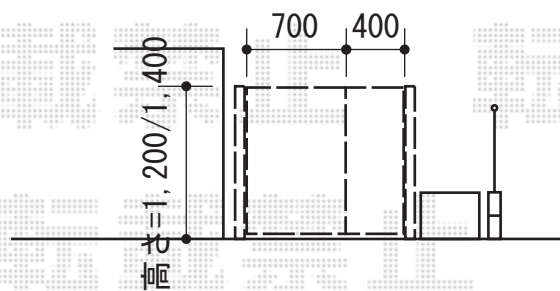

エクスライン門扉5型 両開き親子 門柱仕様

YKK AP エクスライン門扉5型 両開き親子門柱仕様
扉1枚 (W×H) = (400mm・700mm×1,200mm)
色：ホワイト
錠：ハンドル錠E8型
開き：内開き

現場状況や作図制限により概略図の内容と多少の違いが生じることがございます。
施工時は、現場優先とさせて頂きたく思いますので、お立会い頂き、
最終のご指示のほど、何卒、宜しくお願い致します。