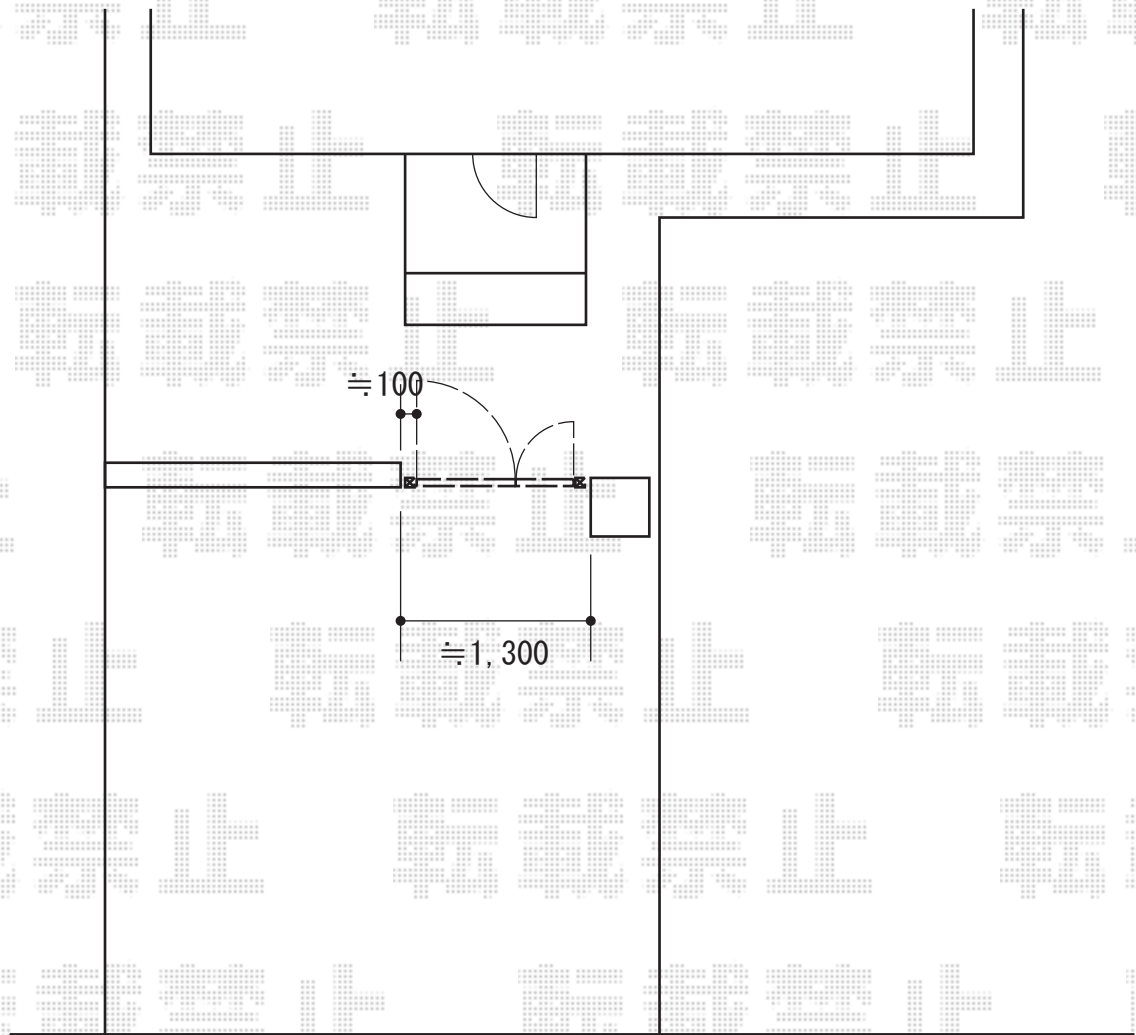

エクスライン門扉5型 両開き親子 門柱仕様

YKK AP エクスライン門扉5型 両開き親子門柱仕様
扉1枚 (W×H) = (400mm・700mm×1,200mm)
色：ホワイト
錠：ハンドル錠E8型
開き：内開き

現場状況や作図制限により概略図の内容と多少の違いが生じることがございます。
施工時は、現場優先とさせて頂きたく思いますので、お立会い頂き、
最終のご指示のほど、何卒、宜しくお願い致します。