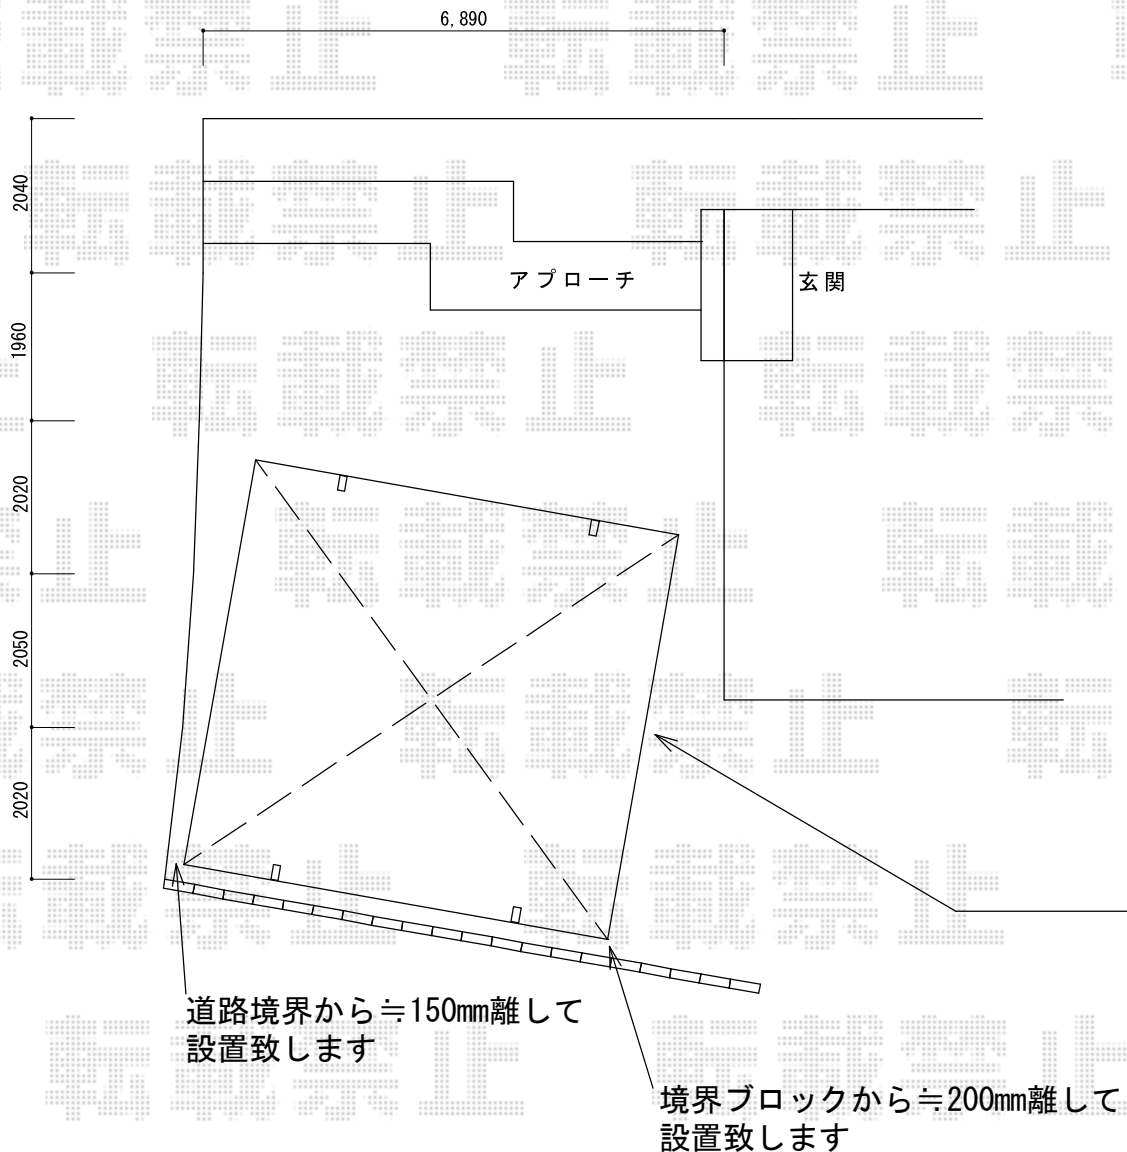

カーブポートシグマIII ワイド 積雪～30cm対応

トステム カーブポートシグマIII ワイド積雪～30cm対応
幅=5,443mm
奥行=5,686mm
色：シャイングレー
屋根材：熱線吸収アクアポリカーボネート（ライトブルー）
柱仕様：ロング柱23仕様（有効高 約2,300mm）

現場状況や作図制限により概略図の内容と多少の違いが生じることがございます。
施工時は、現場優先とさせて頂きたく思いますので、お立会い頂き、
最終のご指示のほど、何卒、宜しくお願い致します。