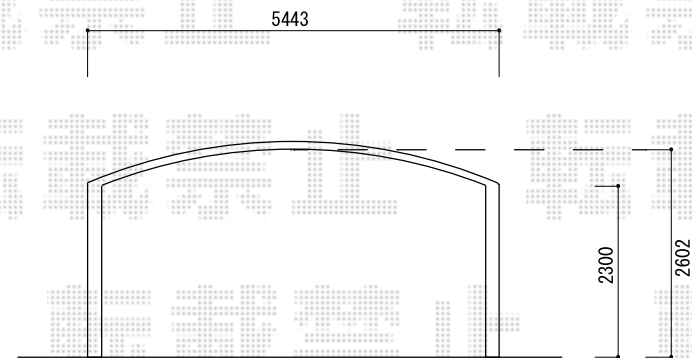

カーブポートシグマIII ワイド 積雪～30cm対応

トステム カーブポートシグマIII ワイド積雪～30cm対応
幅=5,443mm
奥行=5,686mm
色：シャイングレー
屋根材：熱線吸収アクアポリカーボネート（ライトブルー）
柱仕様：ロング柱23仕様（有効高 約2,300mm）

現場状況や作図制限により概略図の内容と多少の違いが生じることがございます。
施工時は、現場優先とさせて頂きたく思いますので、お立会い頂き、
最終のご指示のほど、何卒、宜しくお願い致します。