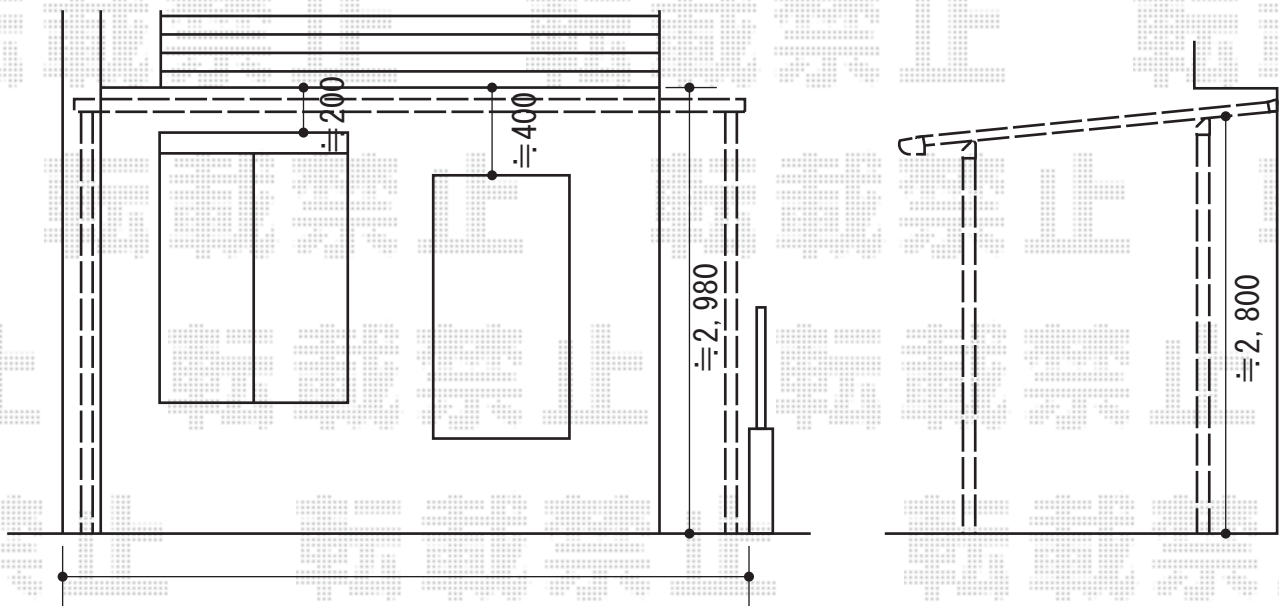

## アーキデュオ ワイド 積雪～20cm対応

### アーキデュオ ワイド 積雪～20cm対応

幅=6,031mm 奥行=5,723mm 色：シャイングレー

屋根材：熱線吸収ポリカーボネート（クリアブルー/すりガラス調）

柱仕様：H28柱仕様（有効高 約2,800mm）

オプション：竿掛けセットD×1セット 雨樋ネット（60型）×1

現場状況や作図制限により概略図の内容と多少の違いが生じることがございます。  
施工時は、現場優先とさせて頂きたく思いますので、お立会い頂き、  
最終のご指示のほど、何卒、宜しくお願い致します。