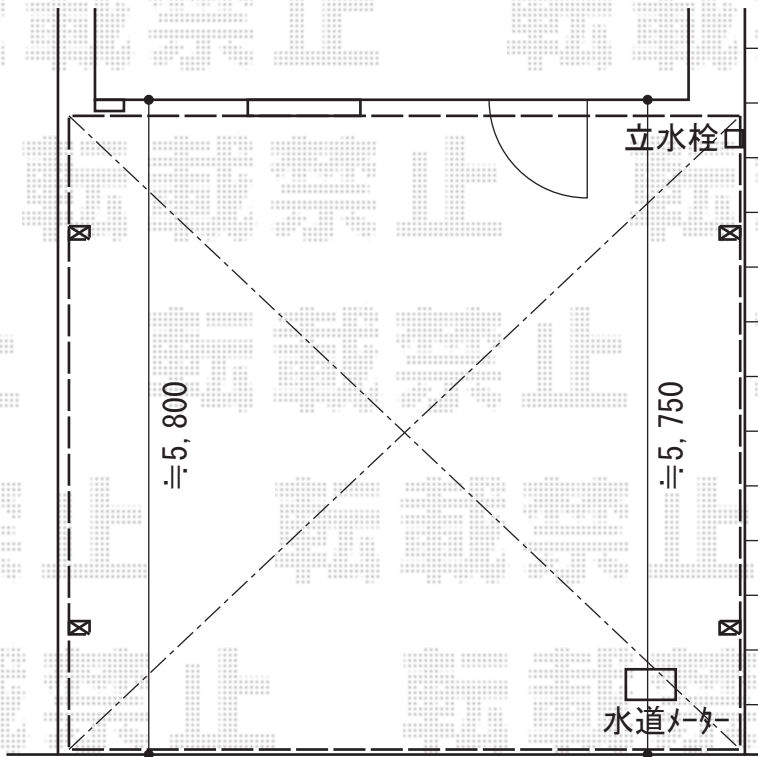

## アーキデュオ ワイド 積雪～20cm対応

### アーキデュオ ワイド 積雪～20cm対応

幅=6,031mm 奥行=5,723mm 色：シャイングレー

屋根材：熱線吸収ポリカーボネート（クリアブルー/すりガラス調）

柱仕様：H28柱仕様（有効高 約2,800mm）

オプション：竿掛けセットD×1セット 雨樋ネット（60型）×1

現場状況や作図制限により概略図の内容と多少の違いが生じることがございます。  
施工時は、現場優先とさせて頂きたく思いますので、お立会い頂き、  
最終のご指示のほど、何卒、宜しくお願い致します。