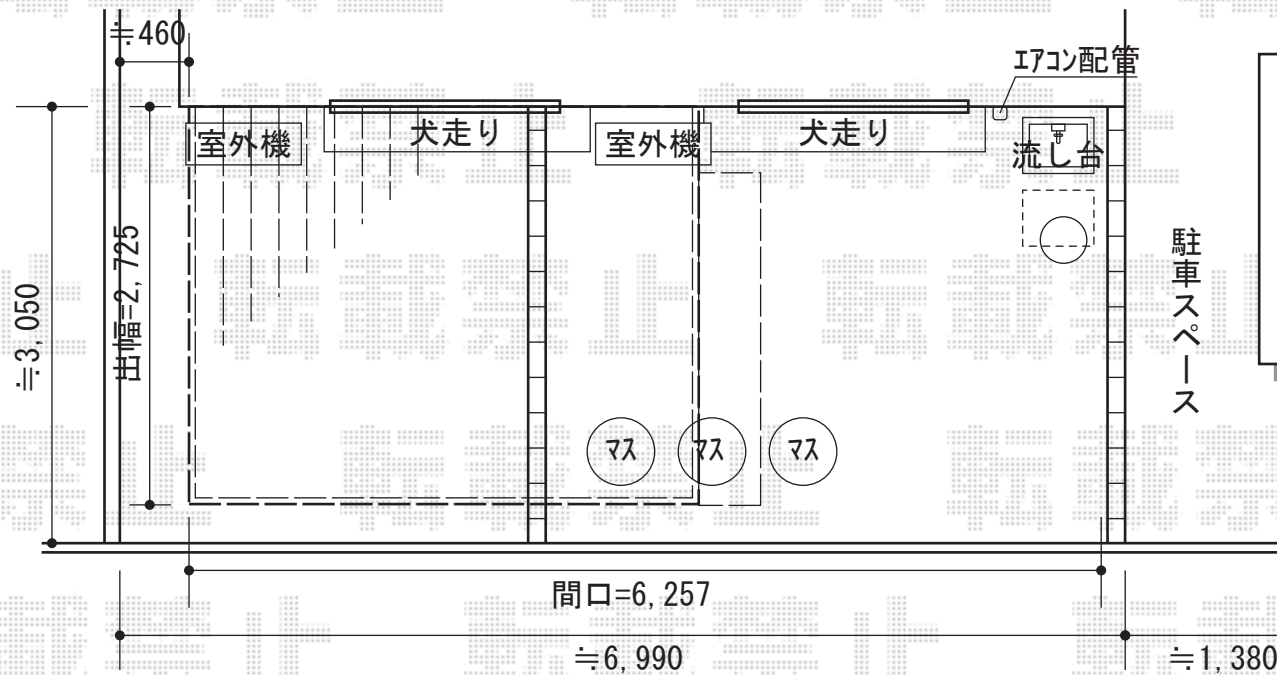

リウッドデッキ200

YKK AP リウッドデッキ200
間口=2.0間 (3,657mm)
出幅=9尺 (2,725mm)
色：(床板：ナチュラルブラウン/束柱：カームブラック)
床板：縦貼り
束柱：Hタイプ (600~700mm)
オプション：段床セット (片側面タイプ8尺/1段) ×1

現場状況や作図制限により概略図の内容と多少の違いが生じることがございます。
施工時は、現場優先とさせて頂きたく思いますので、お立会い頂き、
最終のご指示のほど、何卒、宜しくお願い致します。