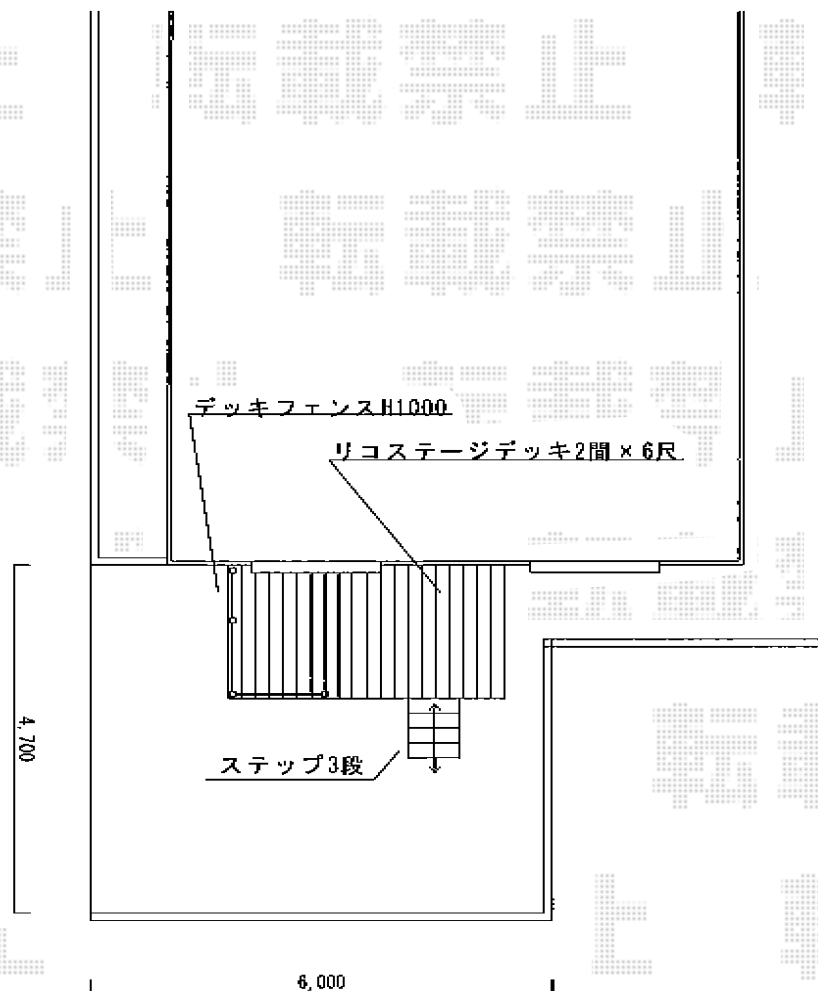

リコステージ

リコステージII
間口=2.0間 (3,660mm)
出幅=6尺 (1,833mm)
色：ダークブラウン
床板：縦貼り
幕板：幕板A (厚タイプ)
束柱：ロング束柱A (732~882mm)
オプション：ステップ3段×1

リコステージII デッキフェンス
本体仕様：フラットラチス密目T-10/W1,200×2 W750×1
柱：主柱T-10×4 (ベースプレート (床板固定用) 共)
笠木・下棧：1スパン用×1 2スパン用×1
笠木部品：端部キャップ×1

現場状況や作図制限により概略図の内容と多少の違いが生じることがございます。
施工時は、現場優先とさせて頂きたく思いますので、お立会い頂き、
最終のご指示のほど、何卒、宜しくお願い致します。

EX-SHOP
HTTP://WWW.EX-SHOP.NET

担当：岡本