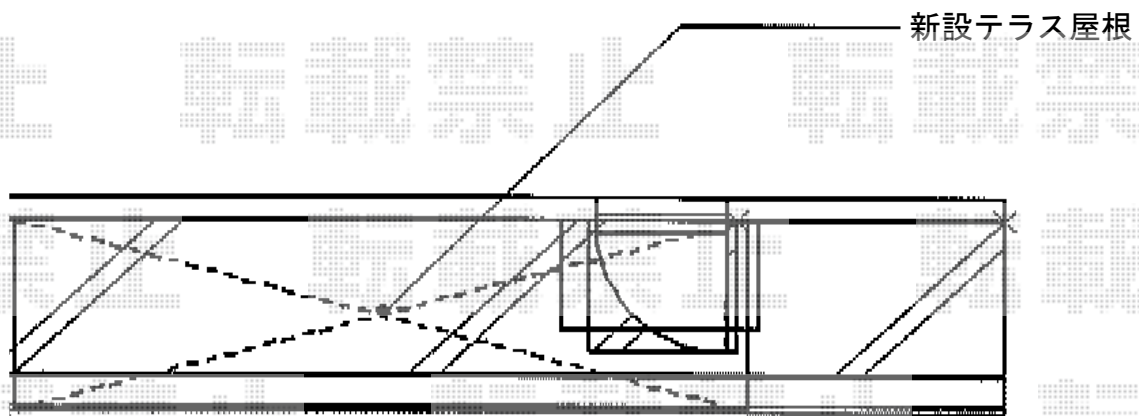

ライザーテラスII R型 テラスタイプ 単体 積雪～20cm対応

トステム ライザーテラスII F型 テラスタイプ 単体 積雪～20cm対応
間口=関東間2.0間（柱芯々3,440mm 屋根幅3,660mm）
出幅=4尺（1,185mm）
色：ホワイト
屋根材：ポリカーボネート（クリアマット/すりガラス調）
柱仕様：柱位置固定タイプ（柱2本・ロング柱）
施工方法：上止め

トステム 前面スクリーンセット
前面スクリーン：[2段仕様/関東間2.0間用/
パネル材：ポリカーボネート（クリアマット/すりガラス調）
/中間柱：長尺]
前面スクリーンふさぎ材：関東間2.0間仕様 標準用
前面スクリーンふさぎ材部品セット：2.0間～2.5間用
色：ホワイト